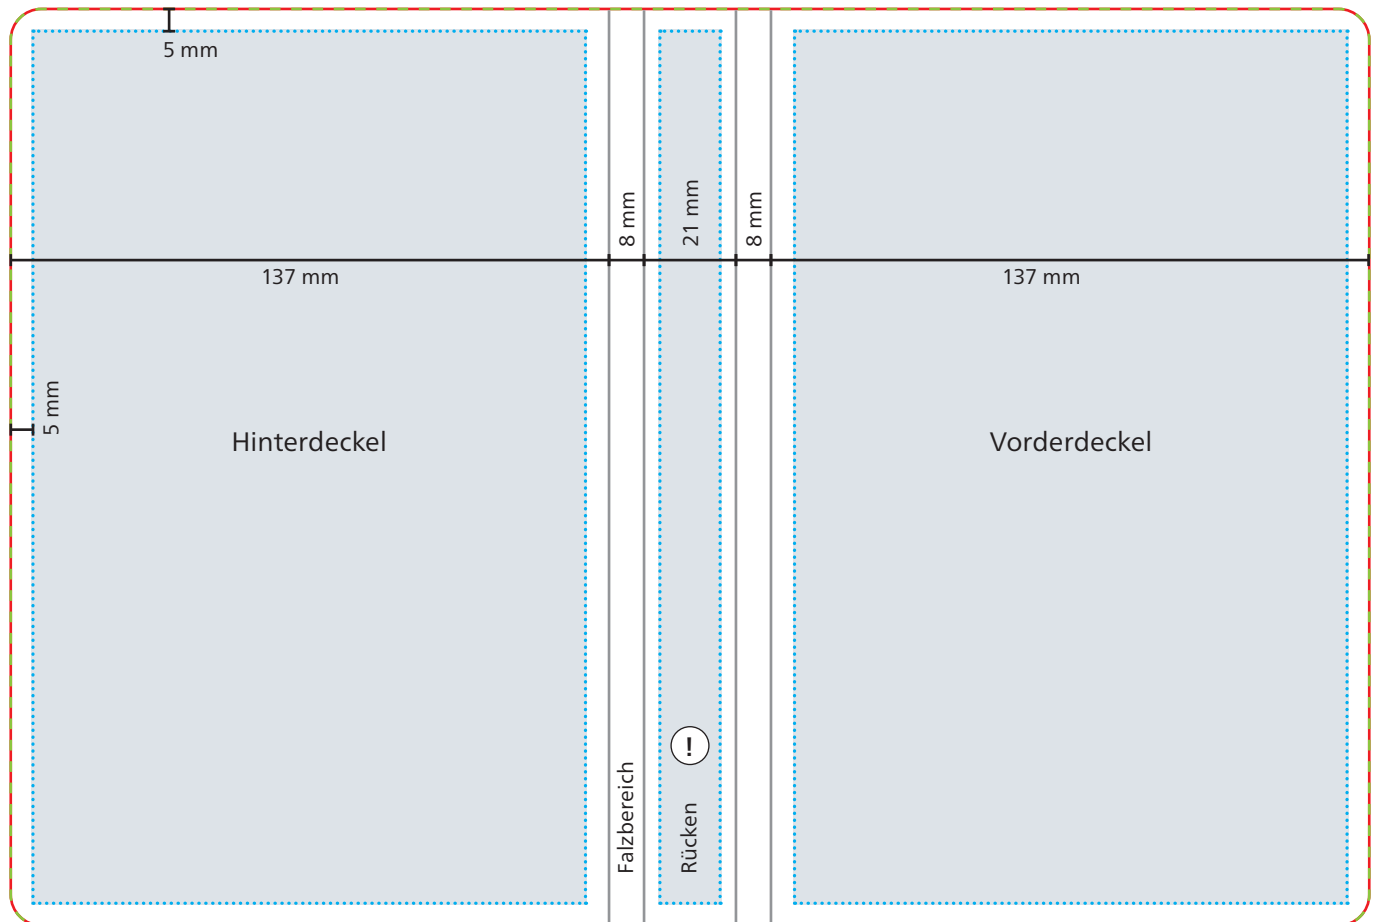

## Einband

 **Datenformat/Endformat**  
311 x 210 mm

 **Druckbild**

 **Safe area**  
Vorder- und Hinterdeckel: 127 x 200 mm  
Rücken: 15 x 200 mm

 Bei Siebdruck-Digital kein Druck auf Rücken möglich.