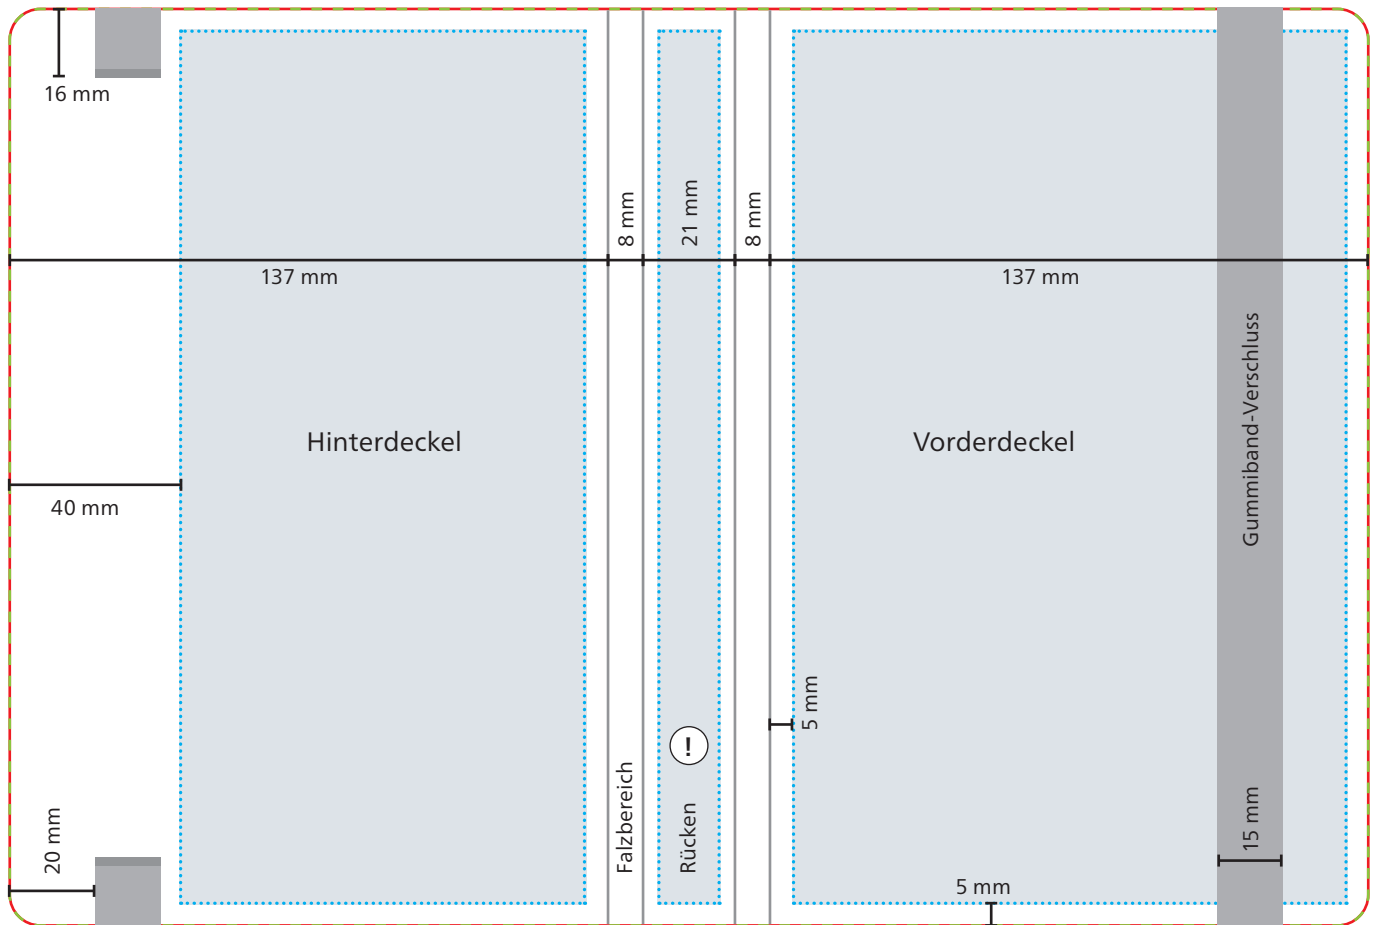

Einband

 **Datenformat/Endformat**
311 x 210 mm

 **Druckbild**

 **Safe area**
Vorderdeckel: 127 x 200 mm
Hinterdeckel: 92 x 200 mm
Rücken: 15 x 200 mm

 Bei Siebdruck-Digital kein Druck auf Rücken möglich.