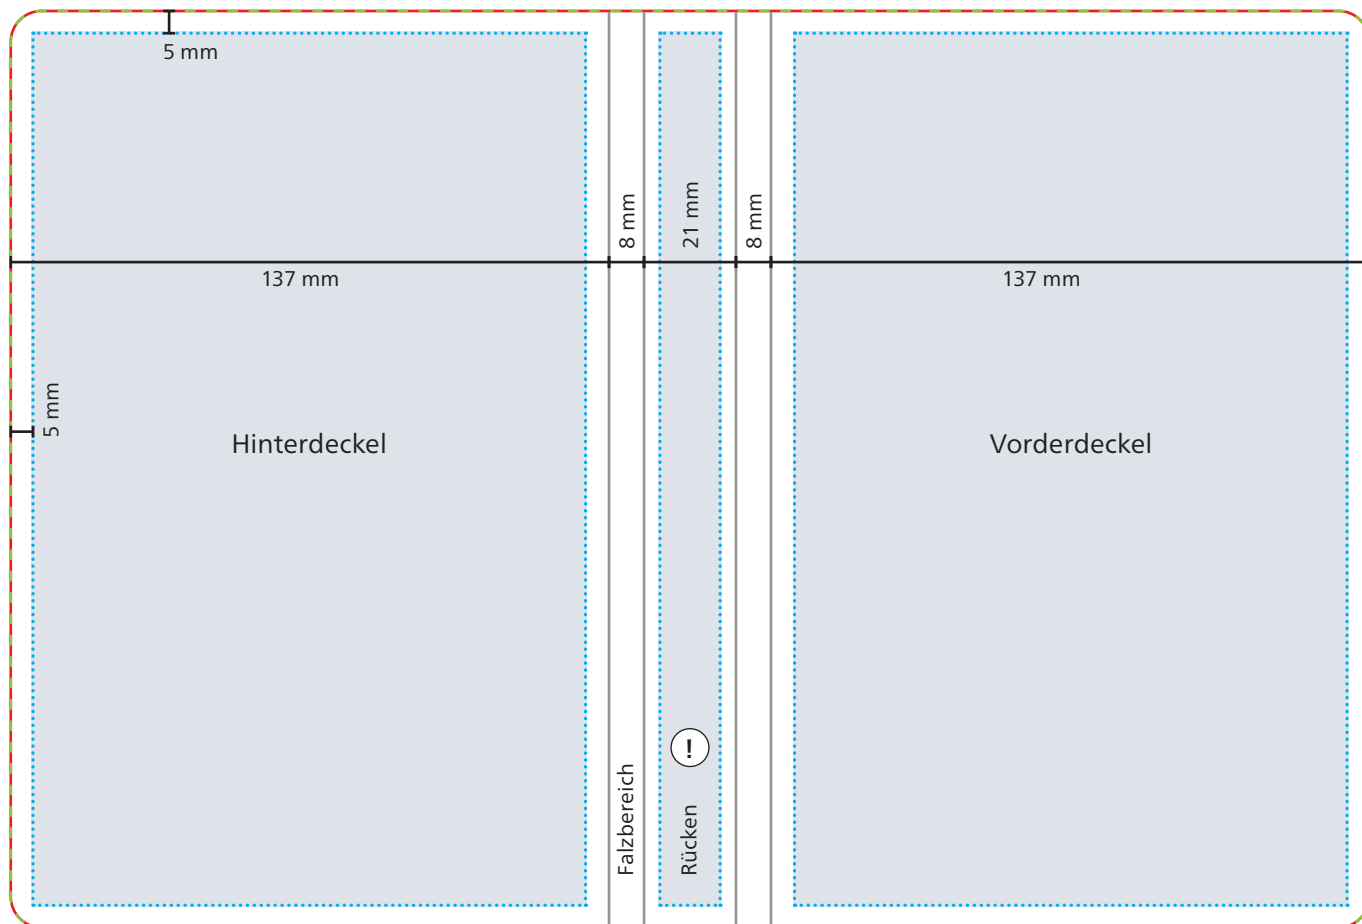

## Einband

 **Datenformat/Endformat**  
311 x 210 mm

 **Druckbild**

 **Safe area**  
Vorder- und Hinterdeckel: 127 x 200 mm  
Rücken: 15 x 200 mm

 Bei Siebdruck-Digital kein Druck auf Rücken möglich.