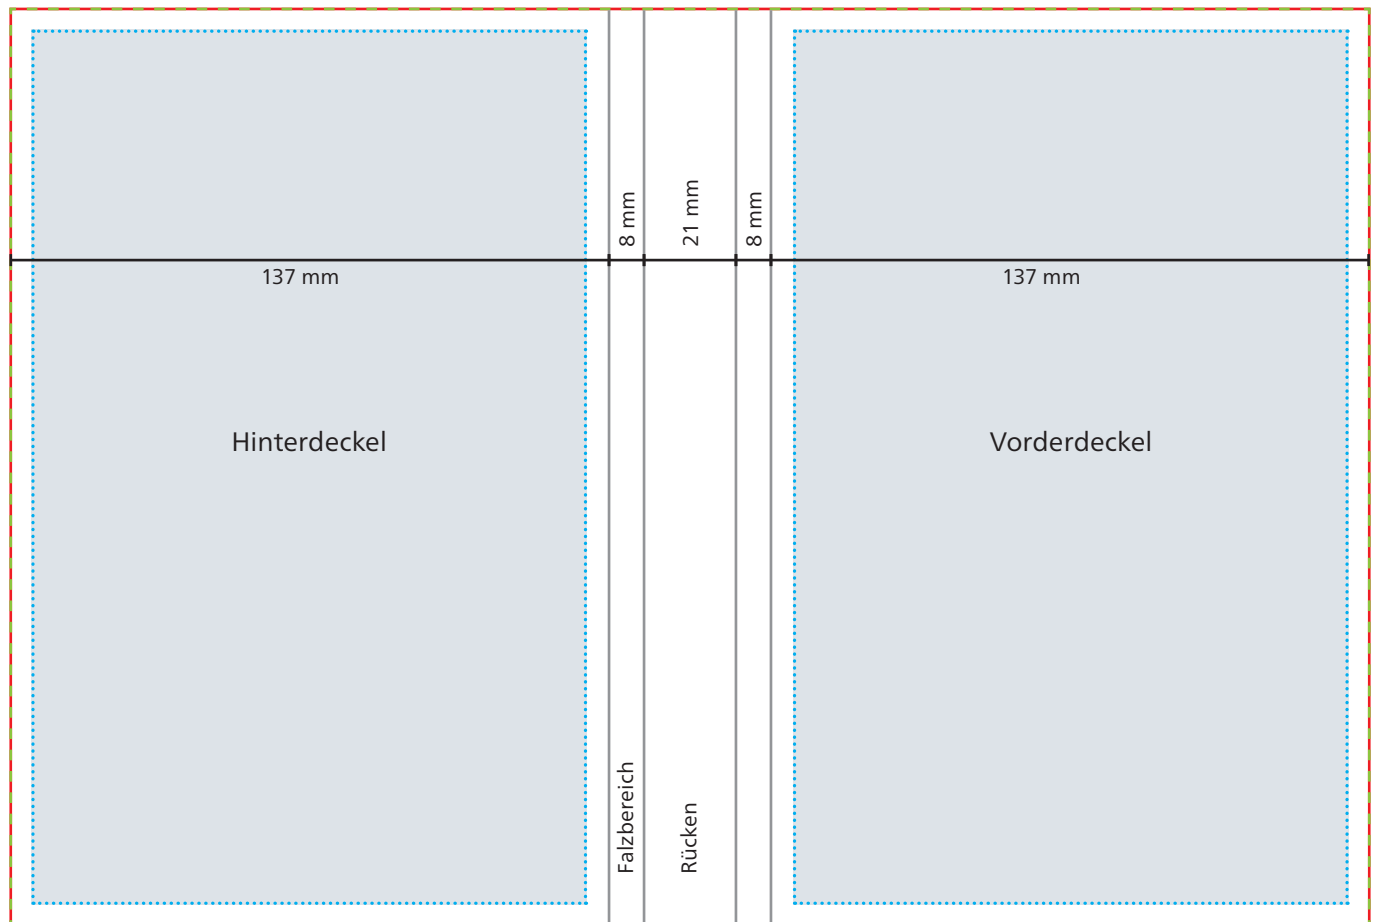

Einband

 **Datenformat/Endformat**
311 x 210 mm

 **Druckbild**

 **Safe area**
Vorder- und Hinterdeckel: 127 x 200 mm

Abstand: mindestens 5 mm

 **Max. Motivgröße:** 100 x 50 mm