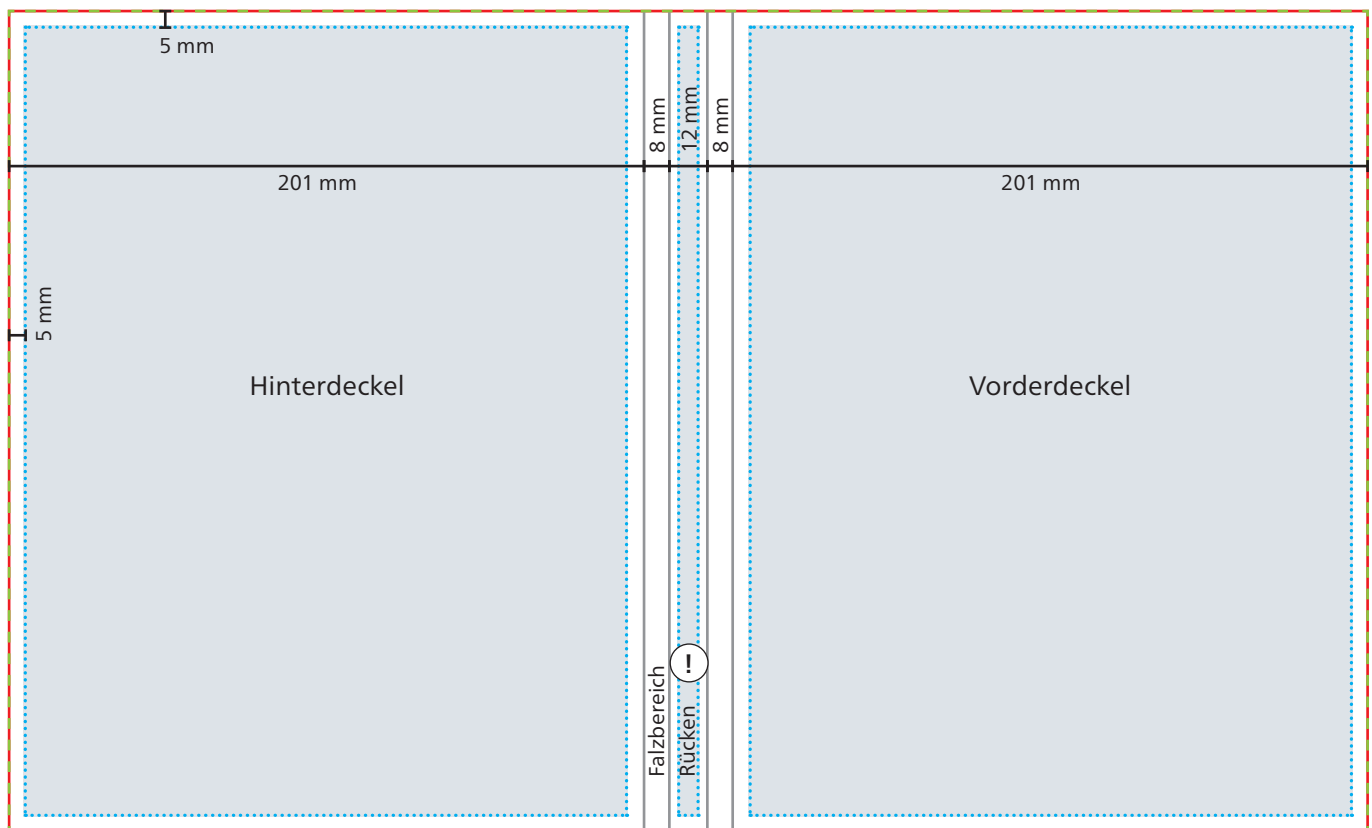

## Einband

 **Datenformat/Endformat**  
430 x 260 mm

 **Druckbild**

 **Safe area**  
Vorder- und Hinterdeckel: 191 x 250 mm  
Rücken: 8 x 250 mm

 Bei Siebdruck-Digital kein Druck auf Rücken möglich.