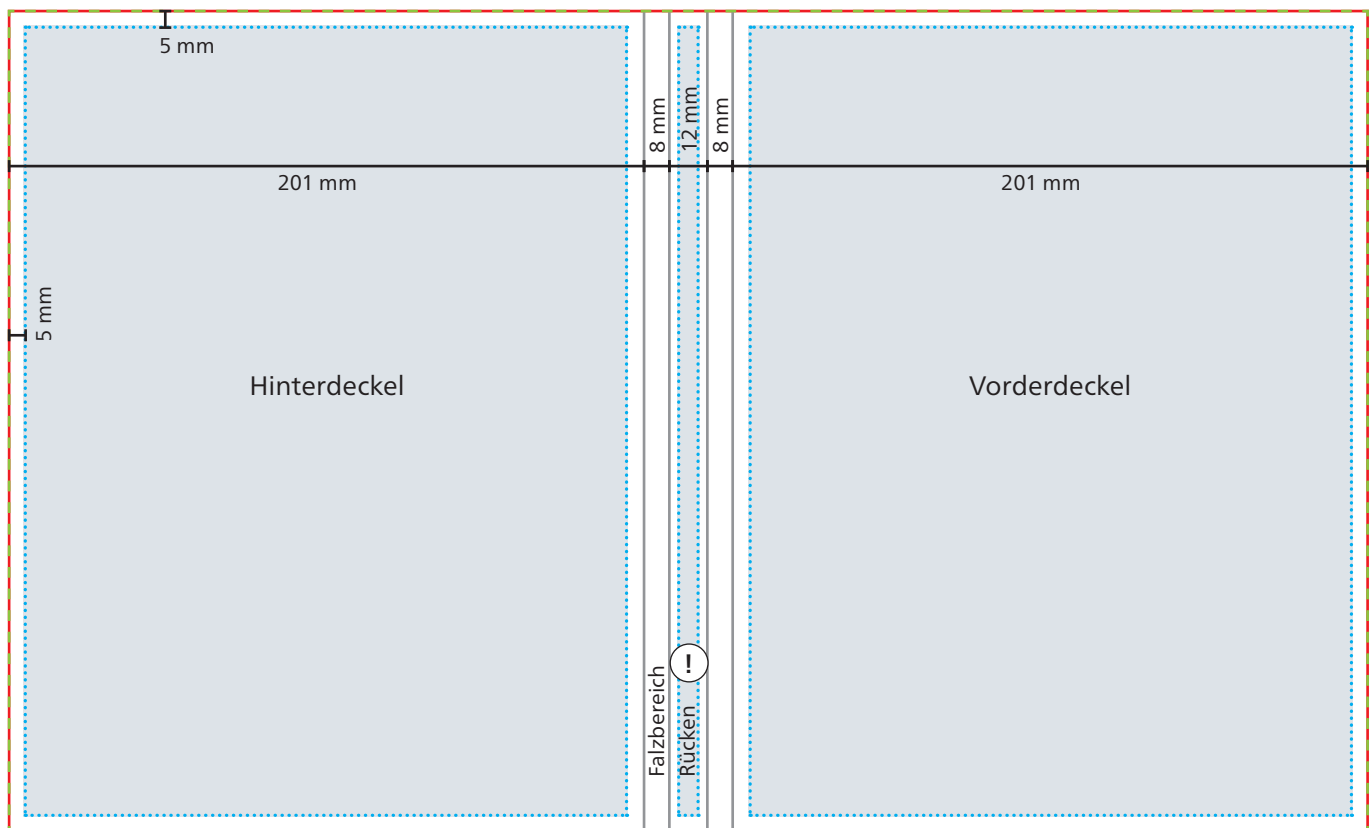

Einband

 **Datenformat/Endformat**
430 x 260 mm

 **Druckbild**

 **Safe area**
Vorder- und Hinterdeckel: 191 x 250 mm
Rücken: 8 x 250 mm

 Bei Siebdruck-Digital kein Druck auf Rücken möglich.