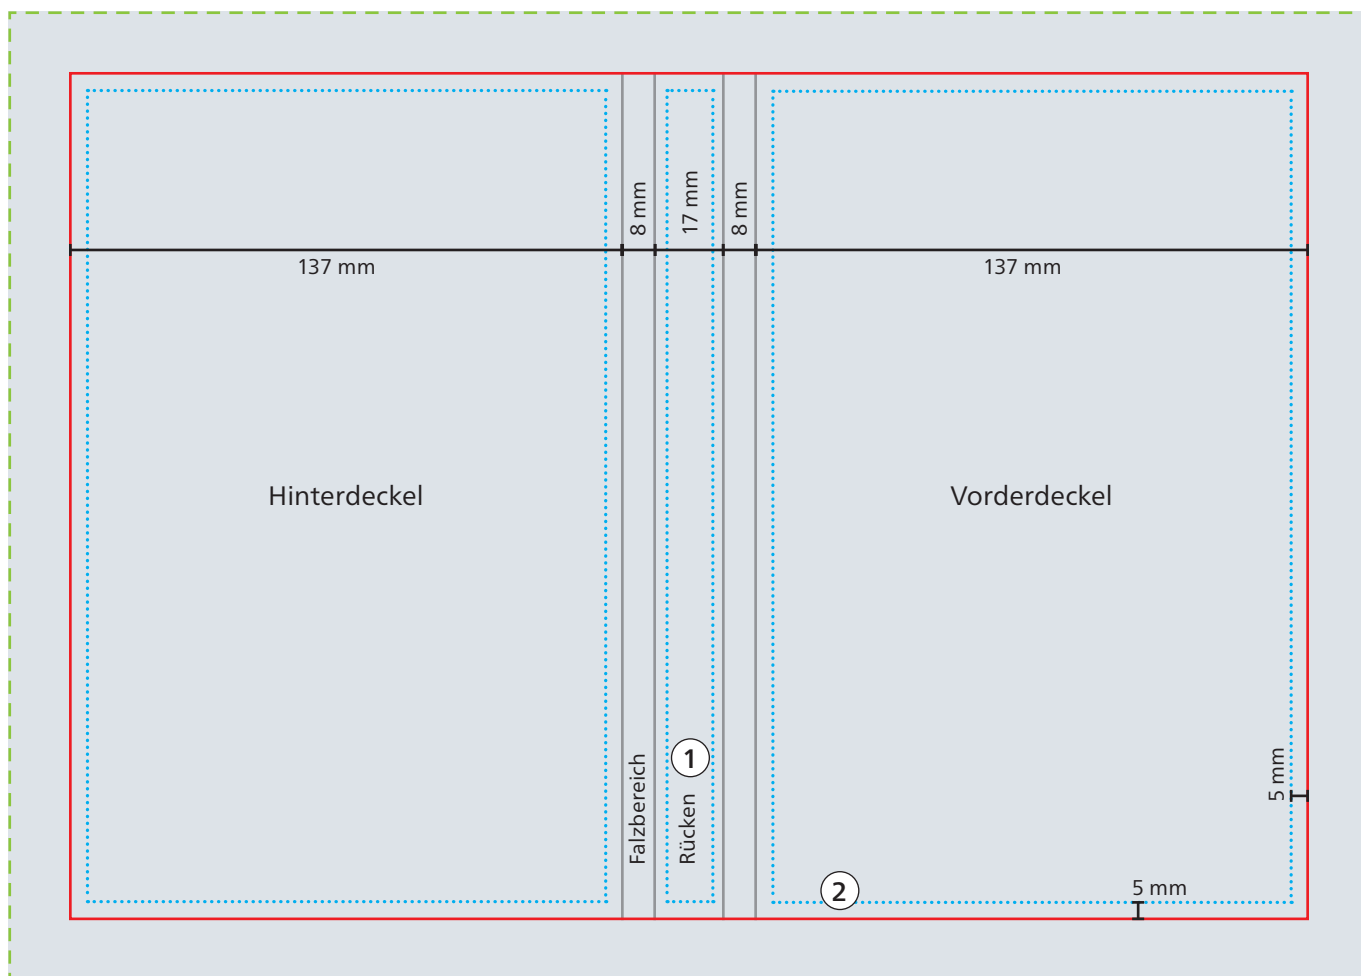

Einband

--- Datenformat
337 x 240 mm

— Werbefläche Endformat
307 x 210 mm

■ Druckbild
inkl. 15 mm Überfüllung

□ Safe area
Vorder- und Hinterdeckel: 127 x 200 mm
Rücken: 11 x 200 mm

① Bei Siebdruck-Digital kein Druck auf Rücken möglich.

② Prägungen nur innerhalb der Safe area möglich.