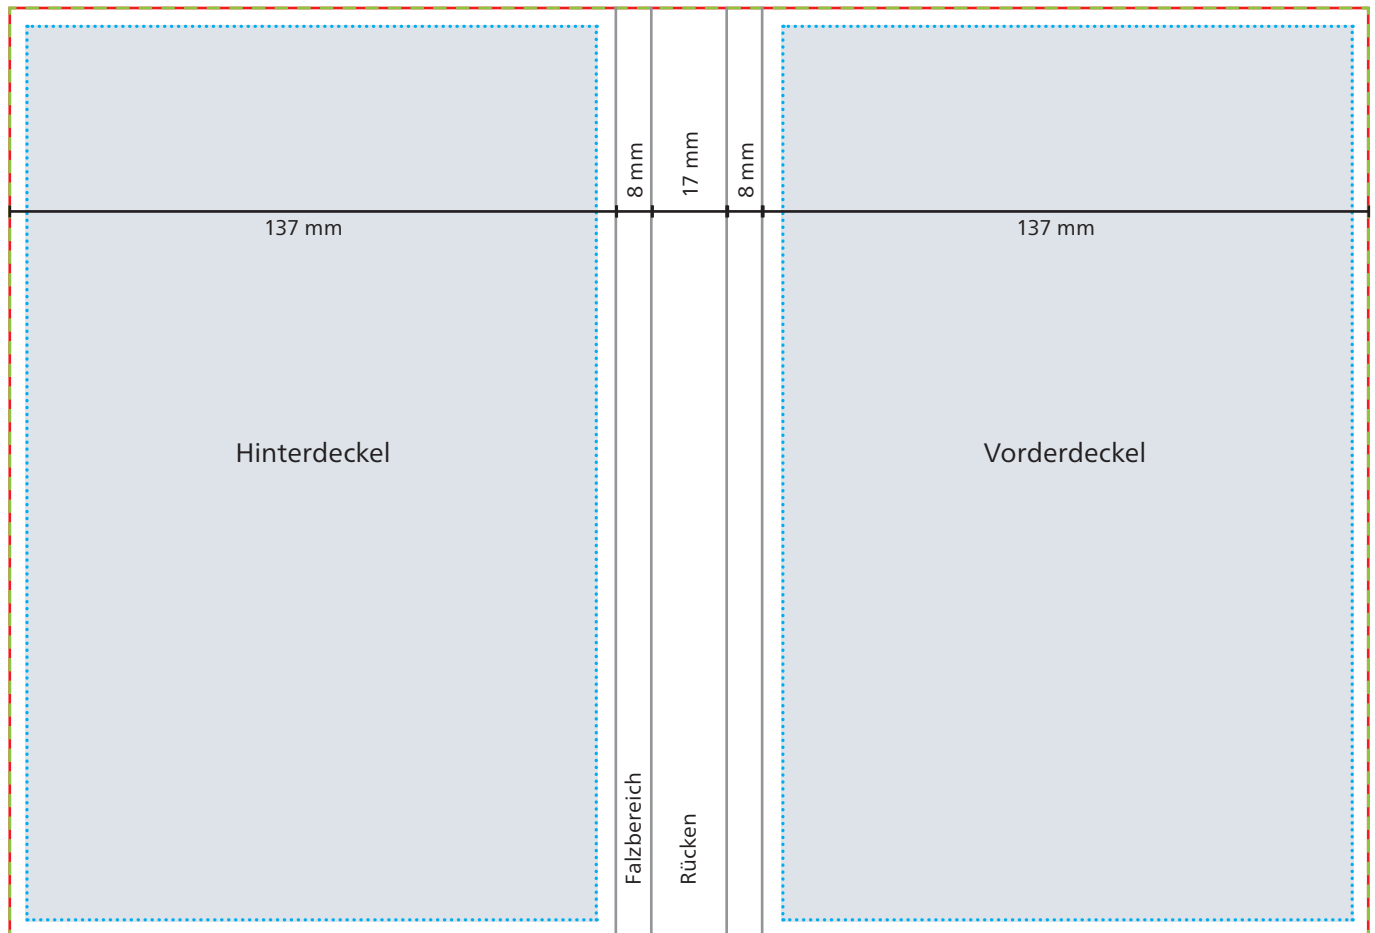

Einband

 **Datenformat/Endformat**
307 x 210 mm

 **Druckbild**

 **Safe area**
Vorder- und Hinterdeckel: 127 x 200 mm

Abstand: mindestens 5 mm

 **Max. Motivgröße:** 100 x 50 mm