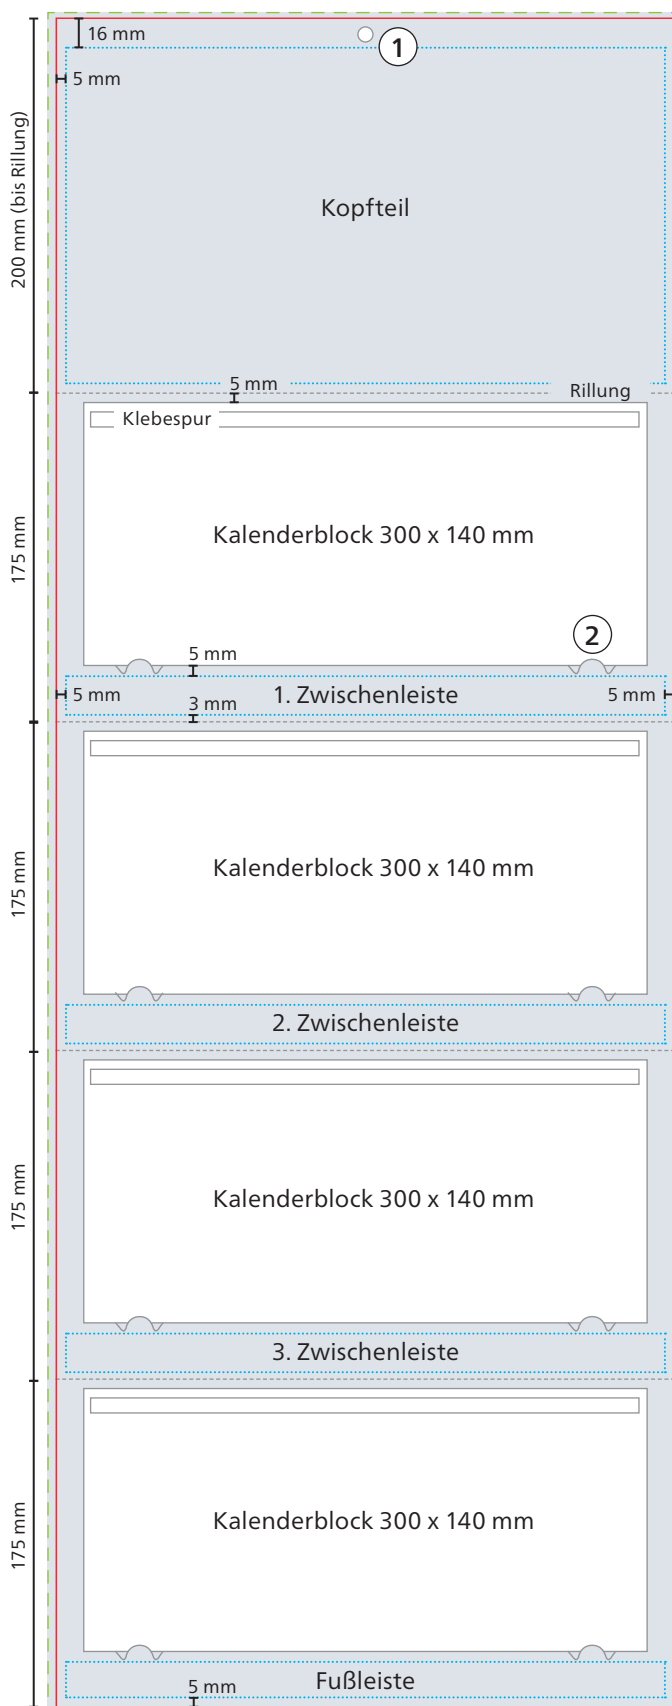

## Rückwand

--- Datenformat  
336 x 906 mm

— Werbefläche Endformat  
330 x 900 mm

■ Druckbild  
inkl. 3 mm Beschnitt

□ Safe area  
Kopfteil: 320 x 179 mm  
Zwischenleiste: 320 x 22 mm  
Fußleiste: 320 x 20 mm

① **Aufhängeöse**  
13 mm bis Unterkante (ø 8 mm)

② **Blockhalter-Stanzung**  
4 mm von Unterkante Kalenderblock  
bis Unterkante Stanzung