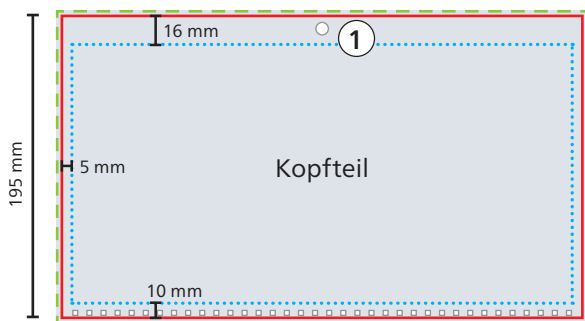

Rückwand

Kopfteil

- - - - - **Datenformat**
341 x 201 mm
- **Werbefläche Endformat**
335 x 195 mm

- **Druckbild**
inkl. 3 mm Beschnitt
- **Safe area**
325 x 169 mm

Rückwand-Teile

- - - - - **Datenformat**
341 x 206 mm
- **Werbefläche Endformat**
335 x 200 mm

- **Druckbild**
inkl. 3 mm Beschnitt
- **Safe area**
Zwischenleisten: 325 x 25 mm
Fußleiste: 325 x 30 mm

- ① **Aufhängeöse**
13 mm bis Unterkante (ø 8 mm)
- ② **Überfüllung**
Zwischenl.: Motiv 3 mm nach oben überfüllen
Fußleiste: Motiv 3 mm nach oben überfüllen