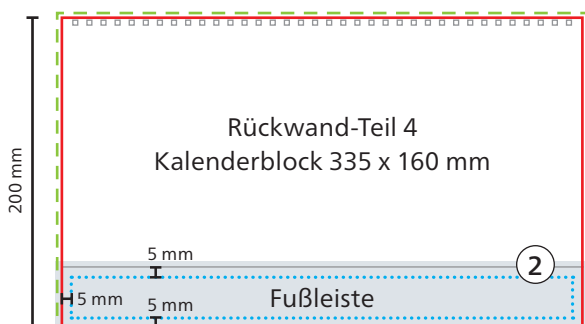

Rückwand

Kopfteil

- - - - - **Datenformat**
341 x 201 mm
- **Werbefläche Endformat**
335 x 195 mm

- **Druckbild**
inkl. 3 mm Beschnitt
- **Safe area**
325 x 169 mm

Rückwand-Teile

- - - - - **Datenformat**
341 x 206 mm
- **Werbefläche Endformat**
335 x 200 mm

- **Druckbild**
inkl. 3 mm Beschnitt
- **Safe area**
Zwischenleisten: 325 x 25 mm
Fußleiste: 325 x 30 mm

- ① **Aufhängeöse**
13 mm bis Unterkante (ø 8 mm)
- ② **Überfüllung**
Zwischenl.: Motiv 3 mm nach oben überfüllen
Fußleiste: Motiv 3 mm nach oben überfüllen