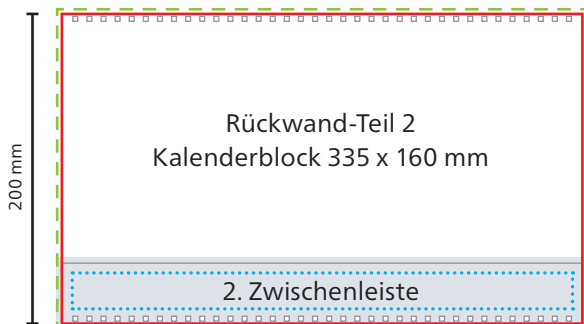

Rückwand

Kopfteil

- - - - - **Datenformat**
341 x 201 mm
- **Werbefläche Endformat**
335 x 195 mm

- **Druckbild**
inkl. 3 mm Beschnitt
- **Safe area**
325 x 169 mm

Rückwand-Teile

- - - - - **Datenformat**
341 x 206 mm
- **Werbefläche Endformat**
335 x 200 mm

- **Druckbild**
inkl. 3 mm Beschnitt
- **Safe area**
Zwischenleisten: 325 x 25 mm
Fußleiste: 325 x 30 mm

- ① **Aufhängeöse**
13 mm bis Unterkante (ø 8 mm)
- ② **Überfüllung**
Zwischenl.: Motiv 3 mm nach oben überfüllen
Fußleiste: Motiv 3 mm nach oben überfüllen