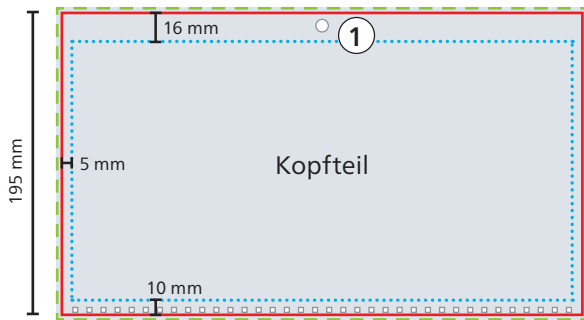

Rückwand

Kopfteil

- - - - - **Datenformat**
341 x 201 mm
- **Werbefläche Endformat**
335 x 195 mm

- **Druckbild**
inkl. 3 mm Beschnitt
- **Safe area**
325 x 169 mm

Rückwand-Teile

- - - - - **Datenformat**
341 x 206 mm
- **Werbefläche Endformat**
335 x 200 mm

- **Druckbild**
inkl. 3 mm Beschnitt
- **Safe area**
Zwischenleisten: 325 x 25 mm
Fußleiste: 325 x 30 mm

- ① **Aufhängeöse**
13 mm bis Unterkante (ø 8 mm)
- ② **Überfüllung**
Zwischenl.: Motiv 3 mm nach oben überfüllen
Fußleiste: Motiv 3 mm nach oben überfüllen