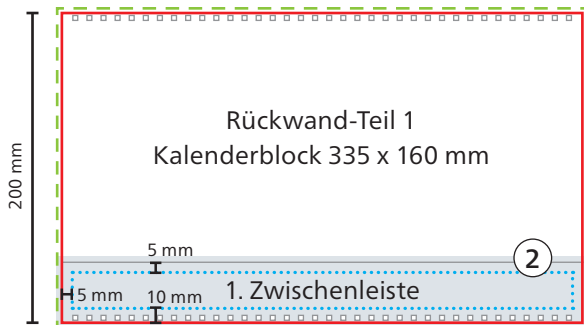

Rückwand

Kopfteil

- - - - - **Datenformat**
341 x 201 mm
- **Werbefläche Endformat**
335 x 195 mm

- **Druckbild**
inkl. 3 mm Beschnitt
- **Safe area**
325 x 169 mm

Rückwand-Teile

- - - - - **Datenformat**
341 x 206 mm
- **Werbefläche Endformat**
335 x 200 mm

- **Druckbild**
inkl. 3 mm Beschnitt
- **Safe area**
Zwischenleisten: 325 x 25 mm
Fußleiste: 325 x 30 mm

- ① **Aufhängeöse**
13 mm bis Unterkante (ø 8 mm)
- ② **Überfüllung**
Zwischenl.: Motiv 3 mm nach oben überfüllen
Fußleiste: Motiv 3 mm nach oben überfüllen