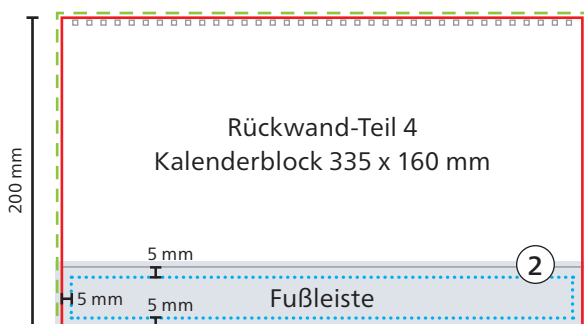

Rückwand

Kopfteil

- - - - - **Datenformat**
341 x 201 mm
- **Werbefläche Endformat**
335 x 195 mm

- **Druckbild**
inkl. 3 mm Beschnitt
- **Safe area**
325 x 169 mm

Rückwand-Teile

- - - - - **Datenformat**
341 x 206 mm
- **Werbefläche Endformat**
335 x 200 mm

- **Druckbild**
inkl. 3 mm Beschnitt
- **Safe area**
Zwischenleisten: 325 x 25 mm
Fußleiste: 325 x 30 mm

- ① **Aufhängeöse**
13 mm bis Unterkante (ø 8 mm)
- ② **Überfüllung**
Zwischenl.: Motiv 3 mm nach oben überfüllen
Fußleiste: Motiv 3 mm nach oben überfüllen