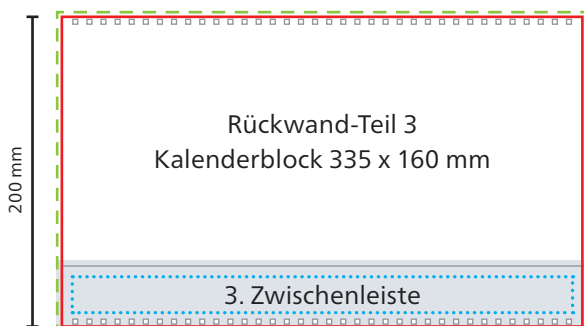

Rückwand

Kopfteil

- - - - - **Datenformat**
341 x 201 mm
- **Werbefläche Endformat**
335 x 195 mm

- **Druckbild**
inkl. 3 mm Beschnitt
- **Safe area**
325 x 169 mm

Rückwand-Teile

- - - - - **Datenformat**
341 x 206 mm
- **Werbefläche Endformat**
335 x 200 mm

- **Druckbild**
inkl. 3 mm Beschnitt
- **Safe area**
Zwischenleisten: 325 x 25 mm
Fußleiste: 325 x 30 mm

- ① **Aufhängeöse**
13 mm bis Unterkante (ø 8 mm)
- ② **Überfüllung**
Zwischenl.: Motiv 3 mm nach oben überfüllen
Fußleiste: Motiv 3 mm nach oben überfüllen