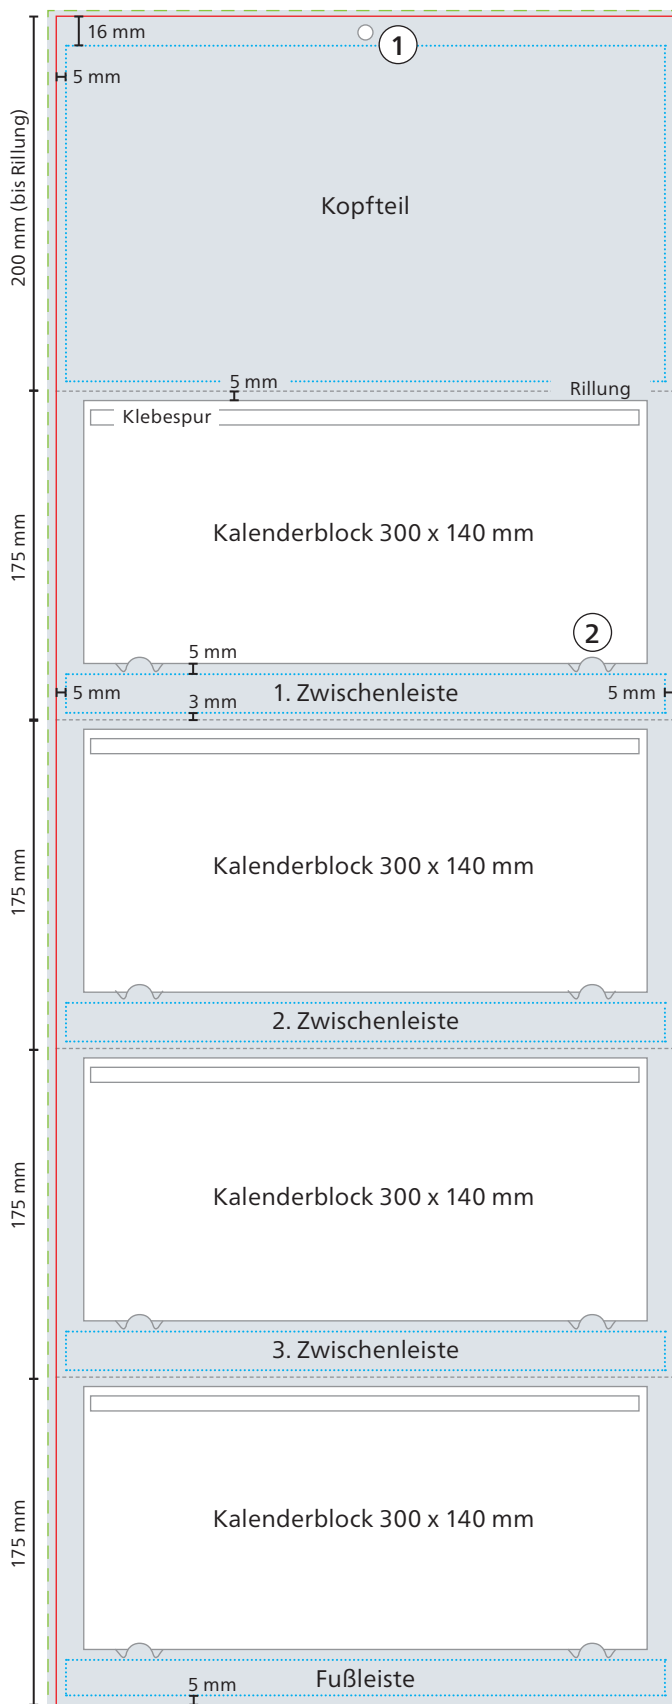

## Rückwand

--- Datenformat  
336 x 906 mm

— Werbefläche Endformat  
330 x 900 mm

■ Druckbild  
inkl. 3 mm Beschnitt

□ Safe area  
Kopfteil: 320 x 179 mm  
Zwischenleiste: 320 x 22 mm  
Fußleiste: 320 x 20 mm

① **Aufhängeöse**  
13 mm bis Unterkante (ø 8 mm)

② **Blockhalter-Stanzung**  
4 mm von Unterkante Kalenderblock  
bis Unterkante Stanzung