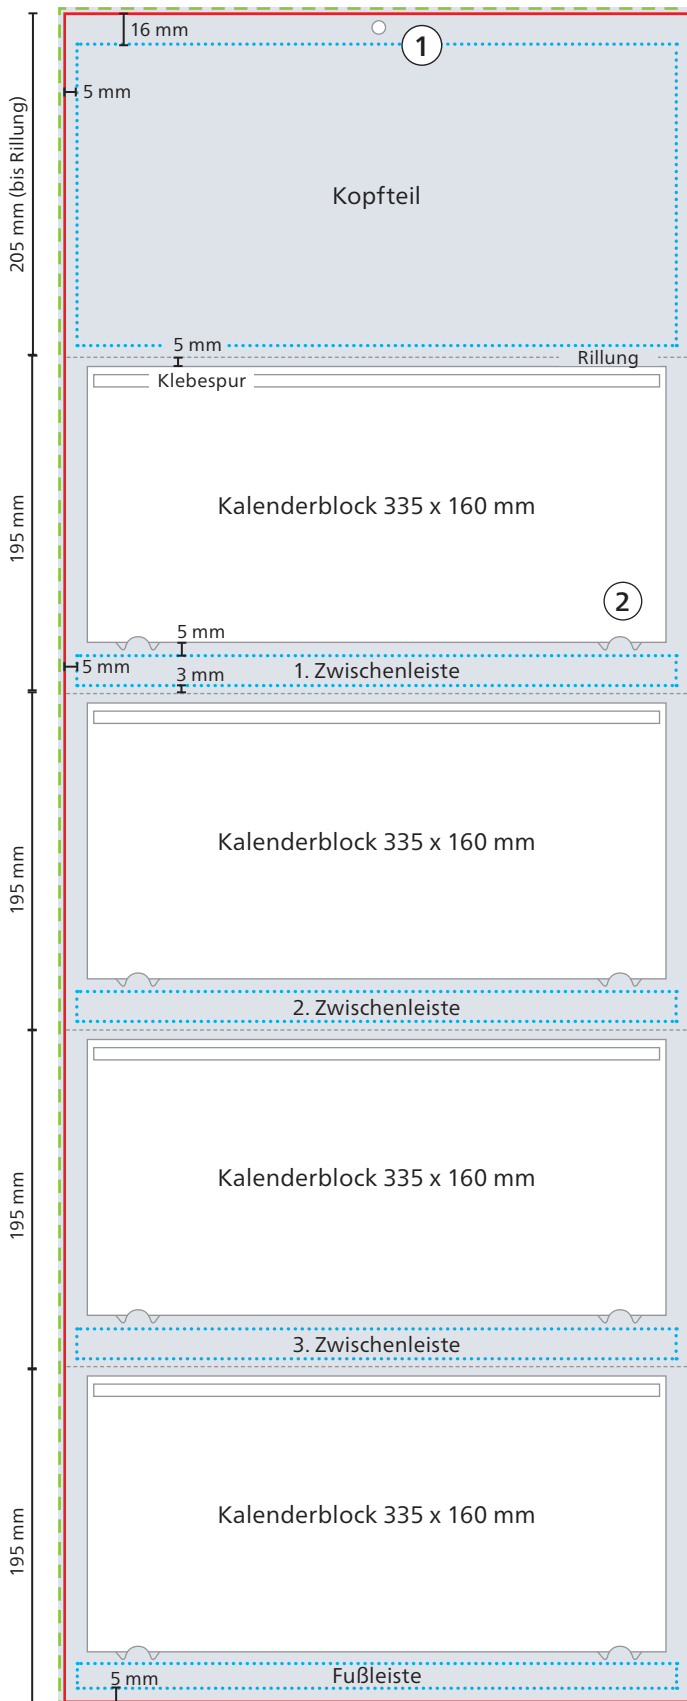

Rückwand

- - - **Datenformat**
371 x 991 mm
- **Werbefläche Endformat**
365 x 985 mm

- Druckbild**
inkl. 3 mm Beschnitt
- Safe area**
Kopfteil: 355 x 184 mm
Zwischenleiste: 355 x 22 mm
Fußleiste: 355 x 20 mm

- 1 **Aufhängeöse**
13 mm bis Unterkante (ø 8 mm)
- 2 **Blockhalter-Stanzung**
4 mm von Unterkante Kalenderblock bis Unterkante Stanzung