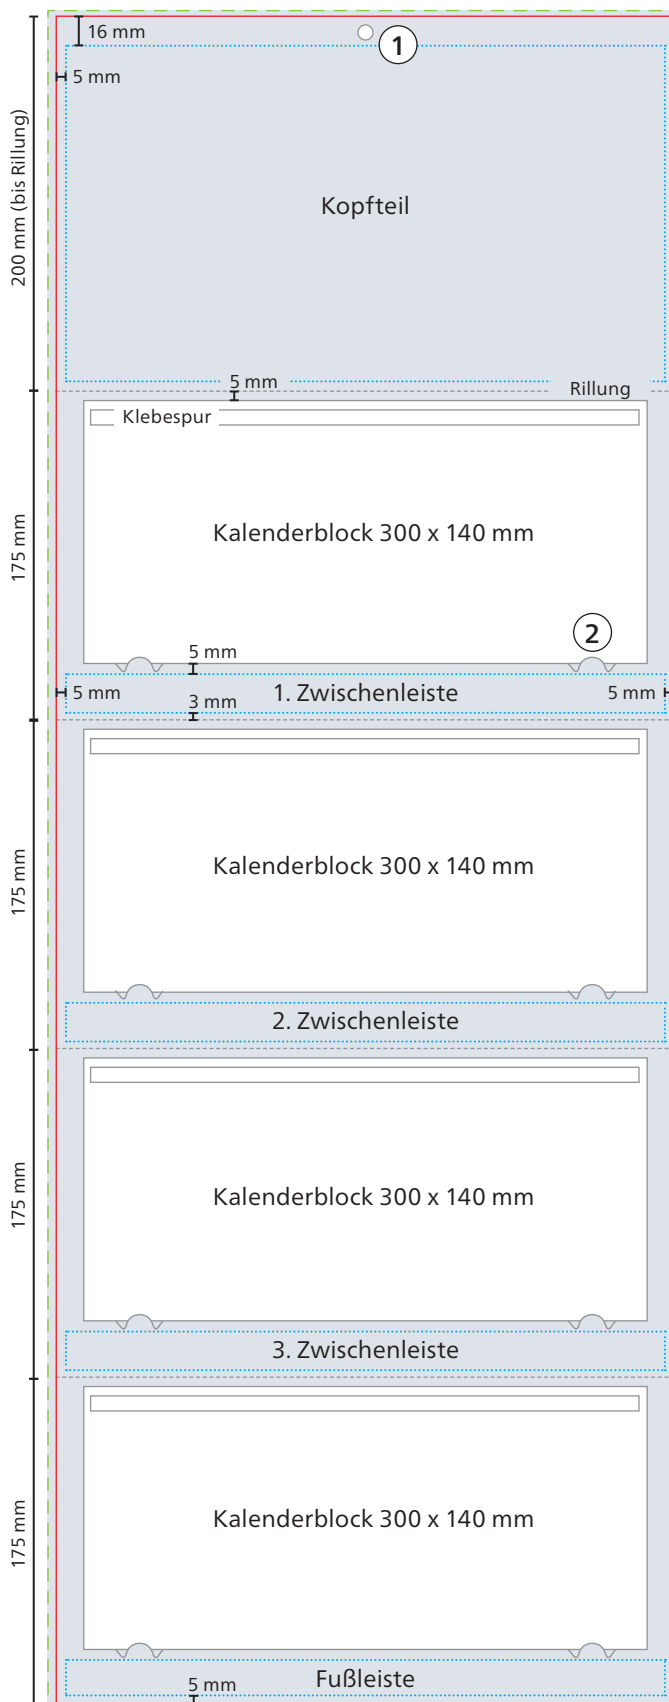

## Rückwand

--- Datenformat  
336 x 906 mm

— Werbefläche Endformat  
330 x 900 mm

■ Druckbild  
inkl. 3 mm Beschnitt

□ Safe area  
Kopfteil: 320 x 179 mm  
Zwischenleiste: 320 x 22 mm  
Fußleiste: 320 x 20 mm

① **Aufhängeöse**  
13 mm bis Unterkante (ø 8 mm)

② **Blockhalter-Stanzung**  
4 mm von Unterkante Kalenderblock  
bis Unterkante Stanzung