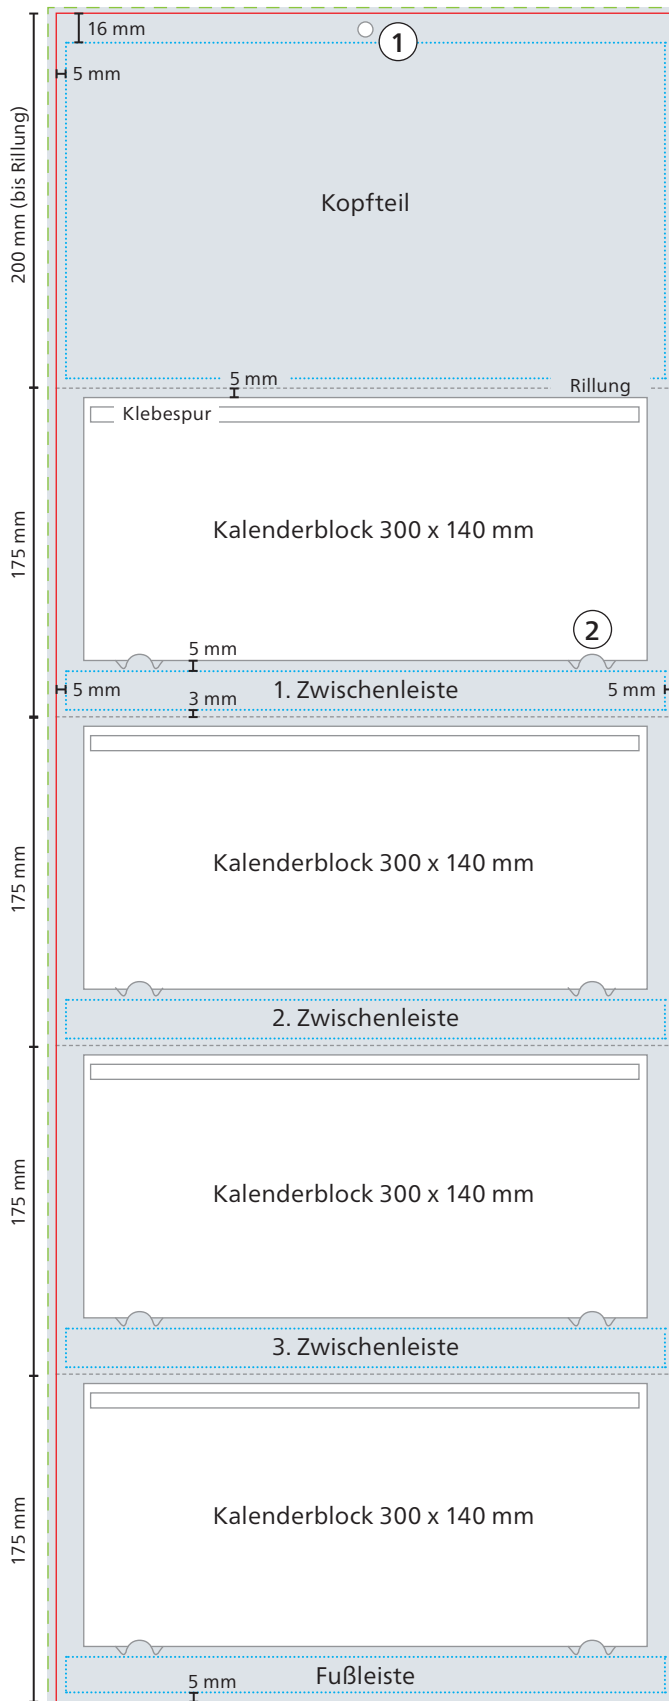

## Rückwand

**Datenformat**  
336 x 906 mm

**Werbefläche Endformat**  
330 x 900 mm

**Druckbild**  
inkl. 3 mm Beschnitt

**Safe area**  
Kopfteil: 320 x 179 mm  
Zwischenleiste: 320 x 22 mm  
Fußleiste: 320 x 20 mm

**1 Aufhängeöse**  
13 mm bis Unterkante (ø 8 mm)

**2 Blockhalter-Stanzung**  
4 mm von Unterkante Kalenderblock  
bis Unterkante Stanzung