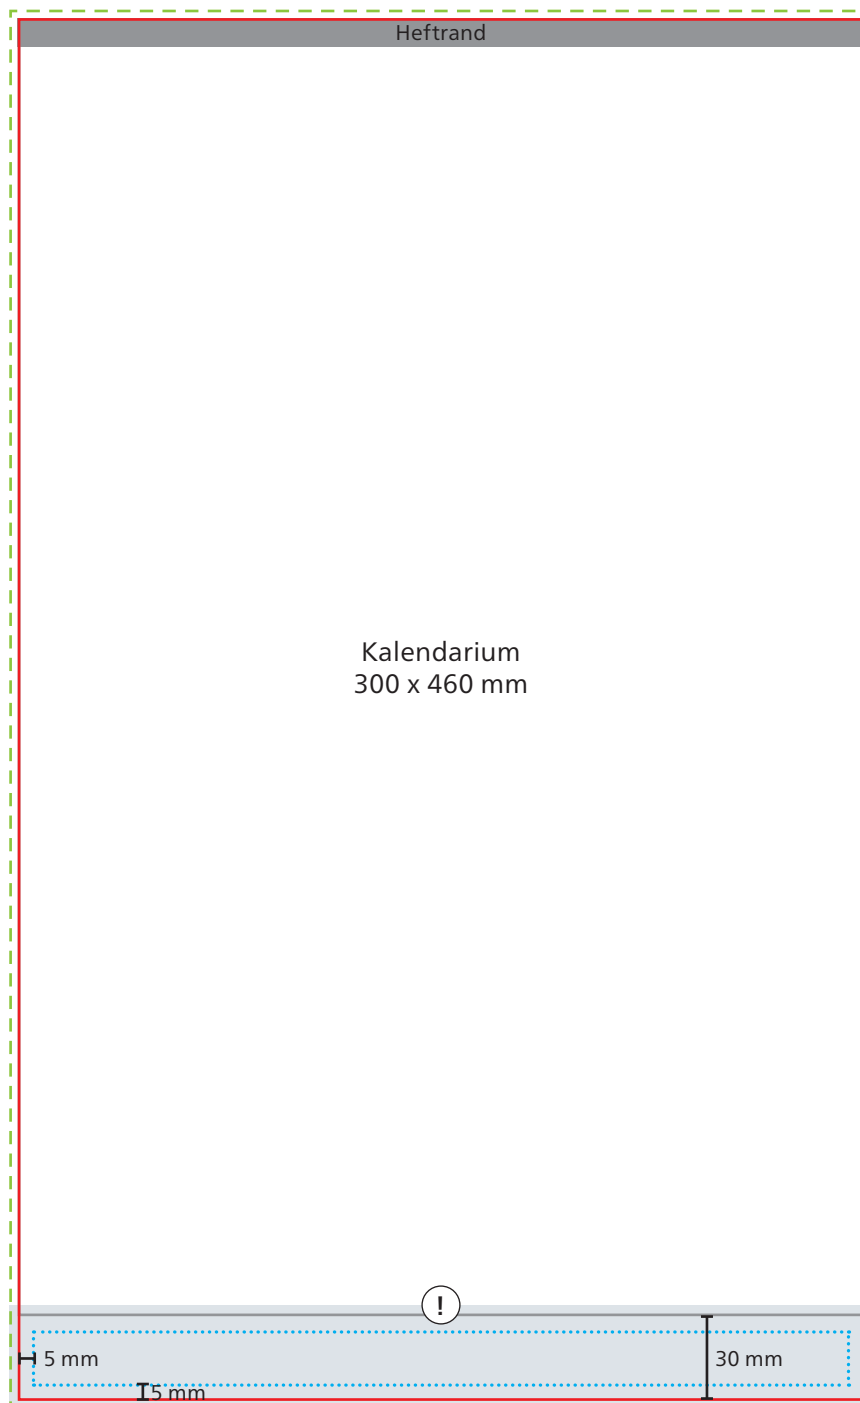

Kopfteil + Fußleiste

Kopfteil

--- Datenformat
306 x 168 mm

— Endformat
300 x 162 mm

■ Druckbild
inkl. 3 mm Beschnitt

⋯ Safe area
290 x 131 mm

⚠ Alle Elemente im Heftrand sind
später nicht sichtbar.

Kopfteil + Fußleiste

Fußleiste

--- Datenformat
306 x 496 mm

■ Druckbild
inkl. 3 mm Beschnitt

(!) Überfüllung
Fußleiste: Motiv 3 mm nach oben
überfüllen

— Endformat
300 x 490 mm

□ Safe area
290 x 20 mm