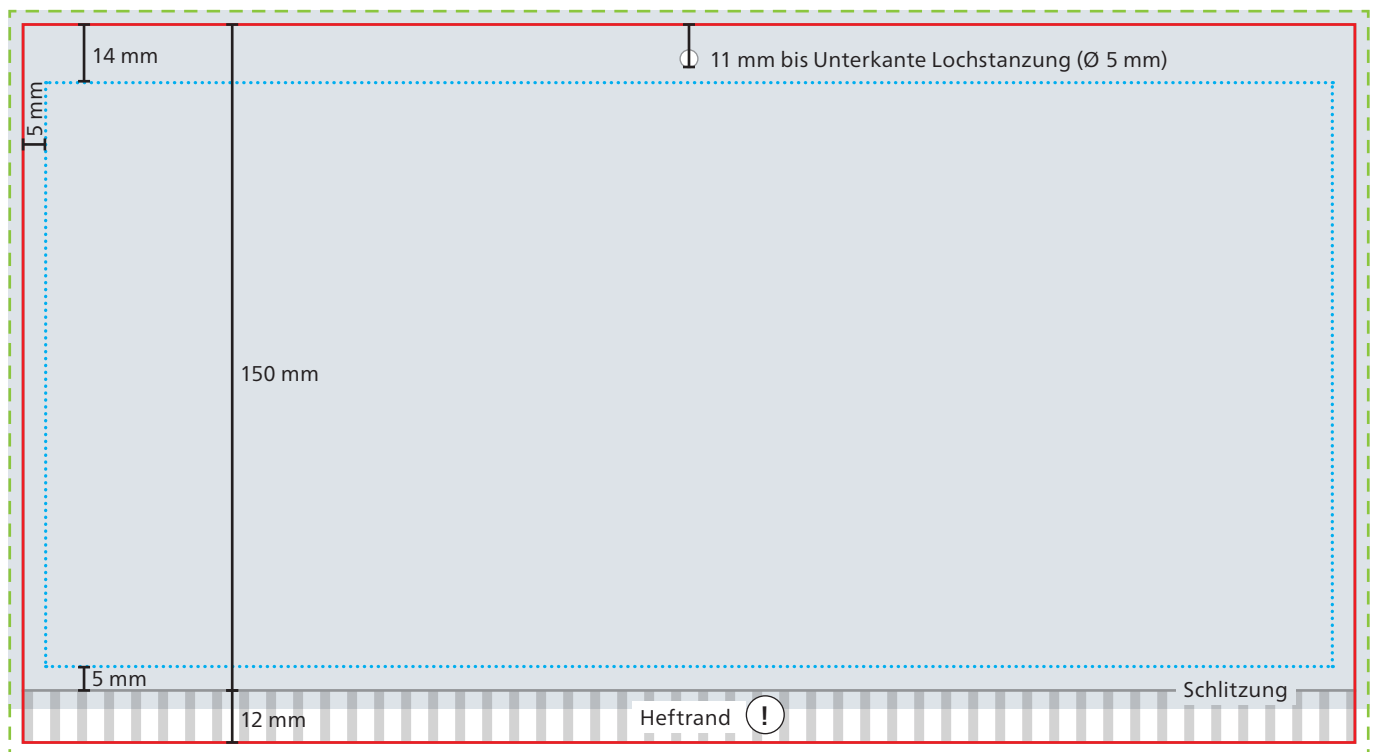

Kopfteil + Fußleiste

Kopfteil

--- Datenformat
306 x 168 mm

— Endformat
300 x 162 mm

■ Druckbild
inkl. 3 mm Beschnitt

⋯ Safe area
290 x 131 mm

⚠ Alle Elemente im Heftrand sind
später nicht sichtbar.

Kopfteil + Fußleiste

Fußleiste

--- Datenformat
306 x 496 mm

■ Druckbild
inkl. 3 mm Beschnitt

(!) Überfüllung
Fußleiste: Motiv 3 mm nach oben
überfüllen

— Endformat
300 x 490 mm

□ Safe area
290 x 20 mm