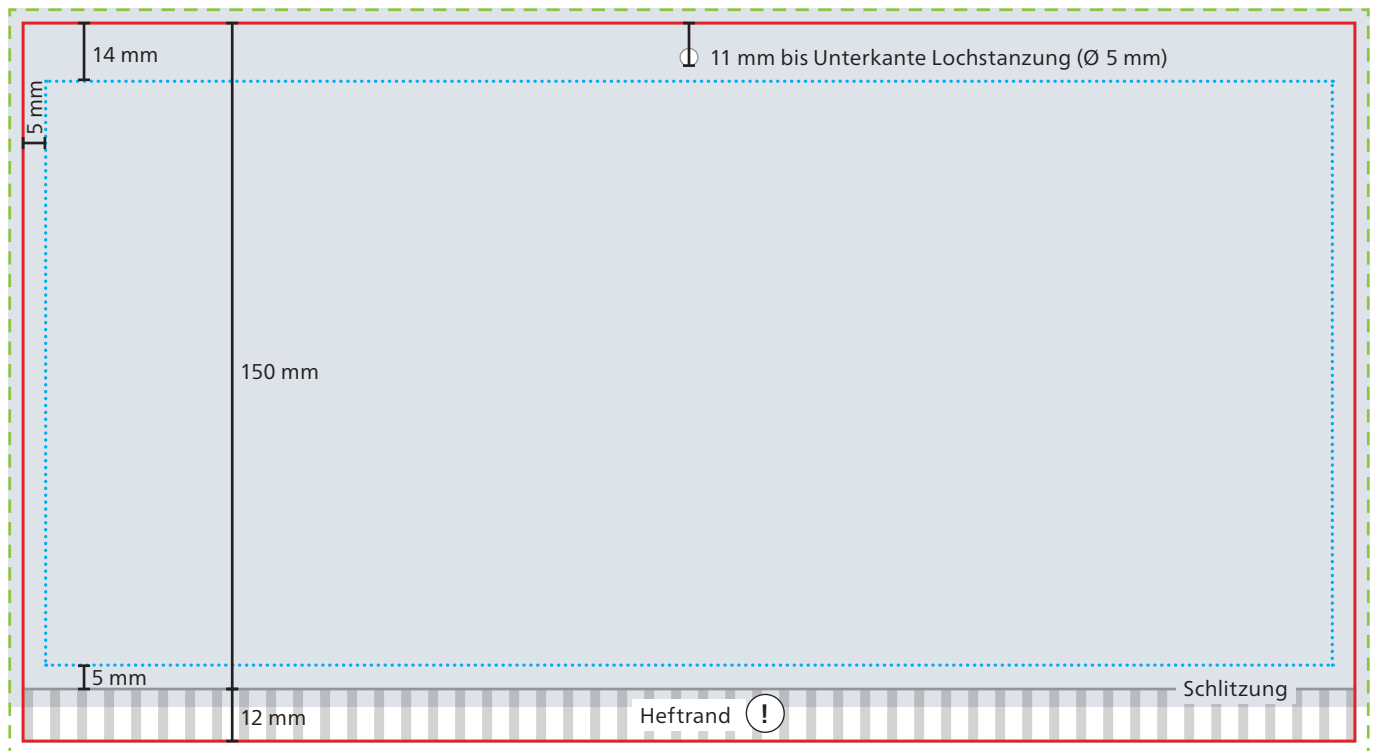

Kopfteil

--- Datenformat
306 x 168 mm

— Endformat
300 x 162 mm

■ Druckbild
inkl. 3 mm Beschnitt

⋯ Safe area
290 x 131 mm

⚠ Alle Elemente im Heftrand sind
später nicht sichtbar.