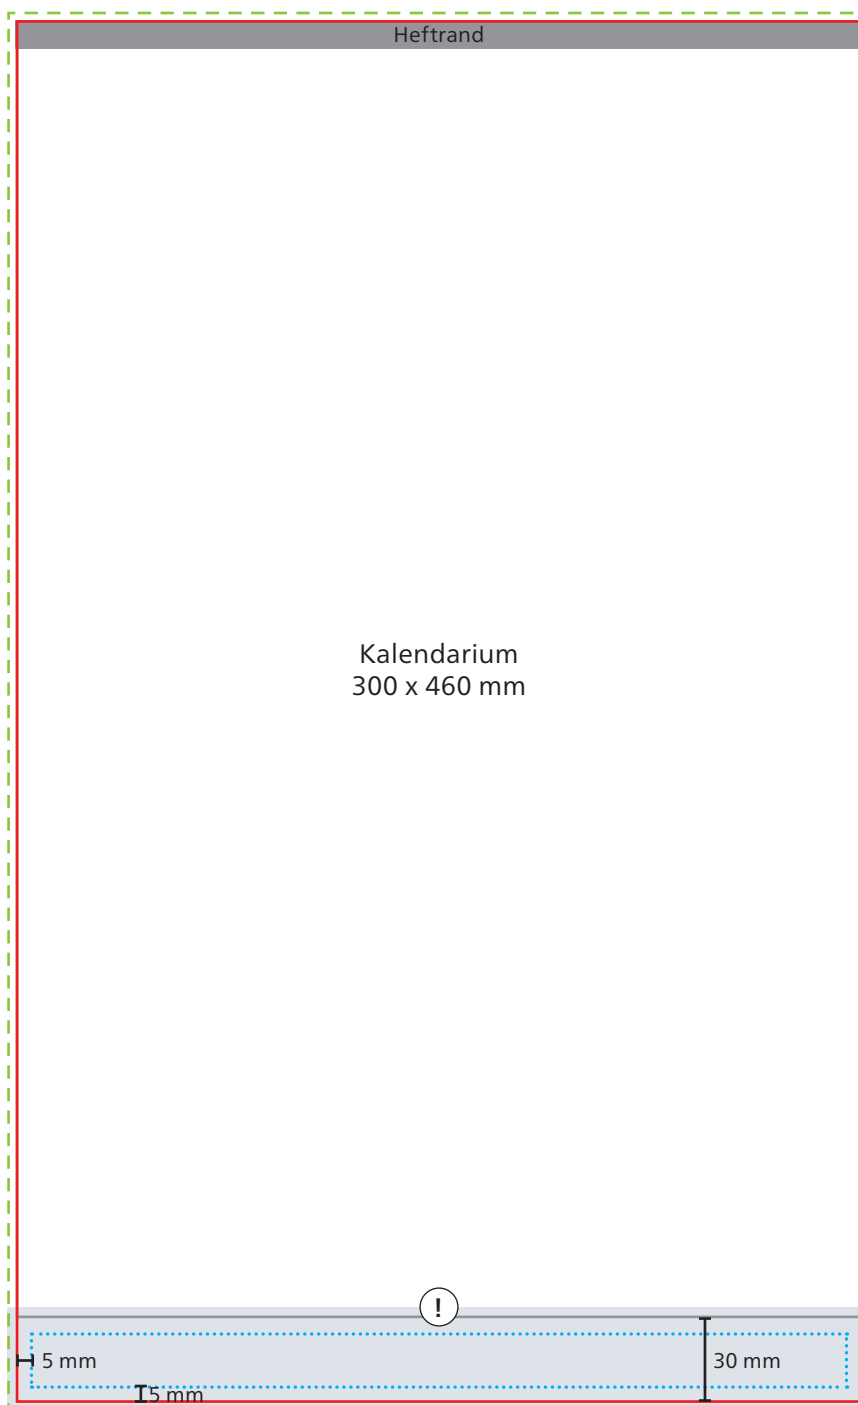

Kopfteil + Fußleiste

Kopfteil

--- Datenformat
306 x 168 mm

— Endformat
300 x 162 mm

■ Druckbild
inkl. 3 mm Beschnitt

□ Safe area
290 x 131 mm

! Alle Elemente im Heftrand sind
später nicht sichtbar.

Kopfteil + Fußleiste

Fußleiste

--- Datenformat
306 x 496 mm

■ Druckbild
inkl. 3 mm Beschnitt

⚠ Überfüllung
Fußleiste: Motiv 3 mm nach oben überfüllen

— Endformat
300 x 490 mm

□ Safe area
290 x 20 mm