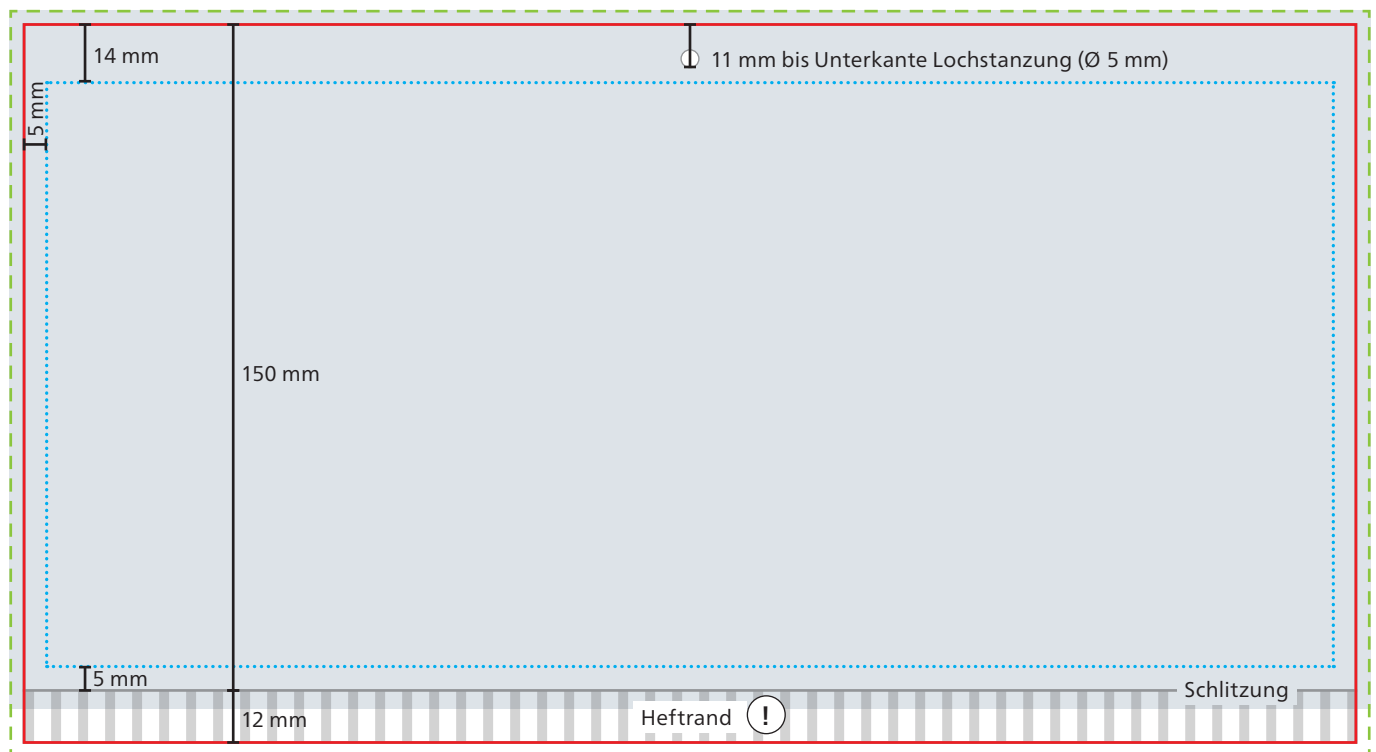

Kopfteil + Fußleiste

Kopfteil

--- Datenformat
306 x 168 mm

— Endformat
300 x 162 mm

■ Druckbild
inkl. 3 mm Beschnitt

□ Safe area
290 x 131 mm

! Alle Elemente im Heftrand sind
später nicht sichtbar.

Kopfteil + Fußleiste

Fußleiste

--- Datenformat
306 x 496 mm

■ Druckbild
inkl. 3 mm Beschnitt

⚠ Überfüllung
Fußleiste: Motiv 3 mm nach oben überfüllen

— Endformat
300 x 490 mm

□ Safe area
290 x 20 mm