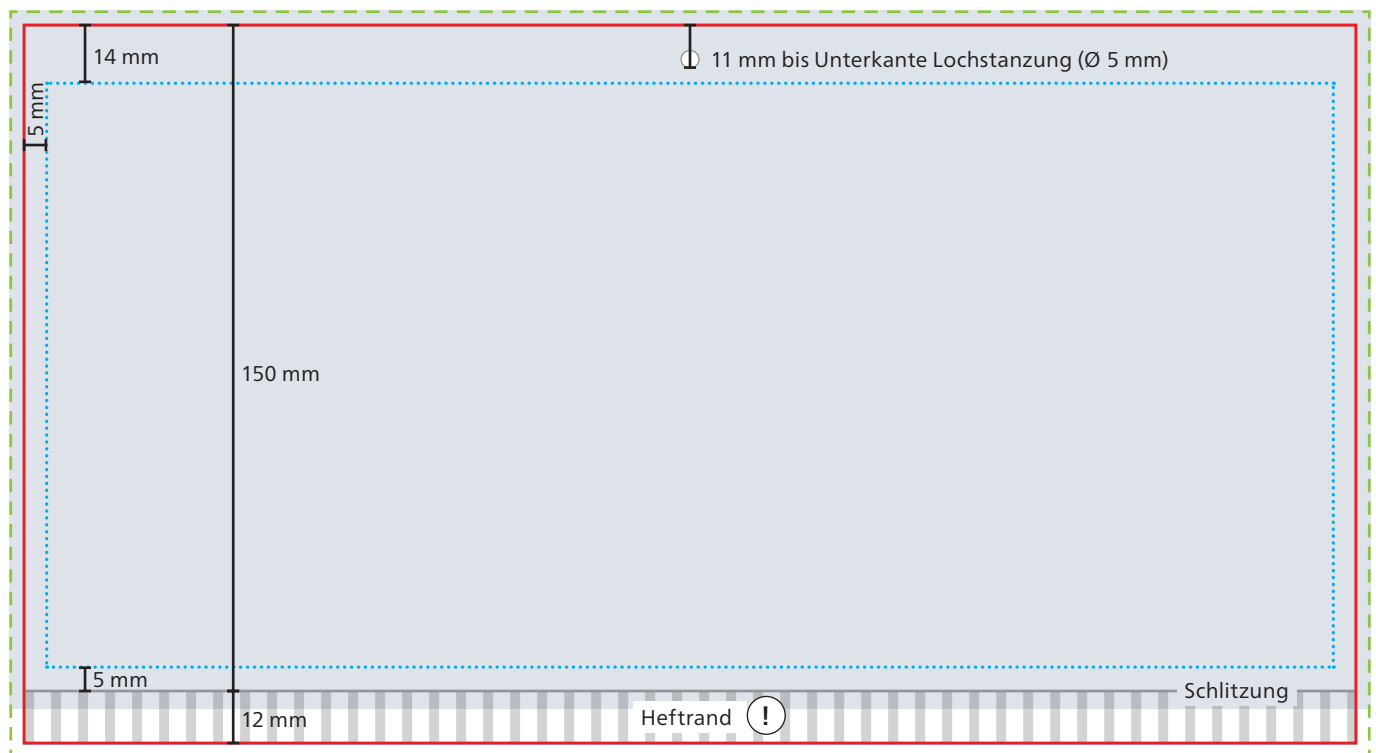

Kopfteil

--- Datenformat
306 x 168 mm

— Endformat
300 x 162 mm

■ Druckbild
inkl. 3 mm Beschnitt

⋯ Safe area
290 x 131 mm

ⓘ Alle Elemente im Heftrand sind
später nicht sichtbar.