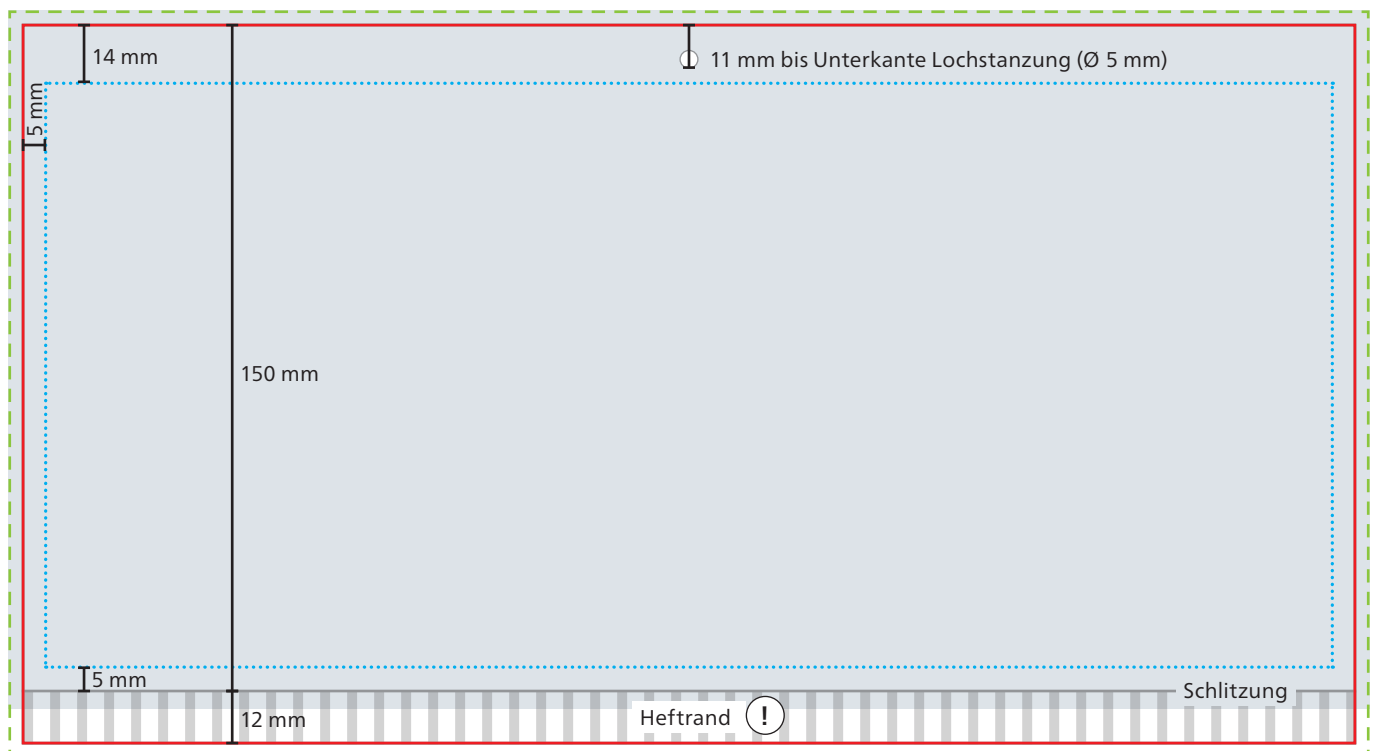

Kopfteil

--- Datenformat
306 x 168 mm

— Endformat
300 x 162 mm

■ Druckbild
inkl. 3 mm Beschnitt

⋯ Safe area
290 x 131 mm

ⓘ Alle Elemente im Heftrand sind
später nicht sichtbar.