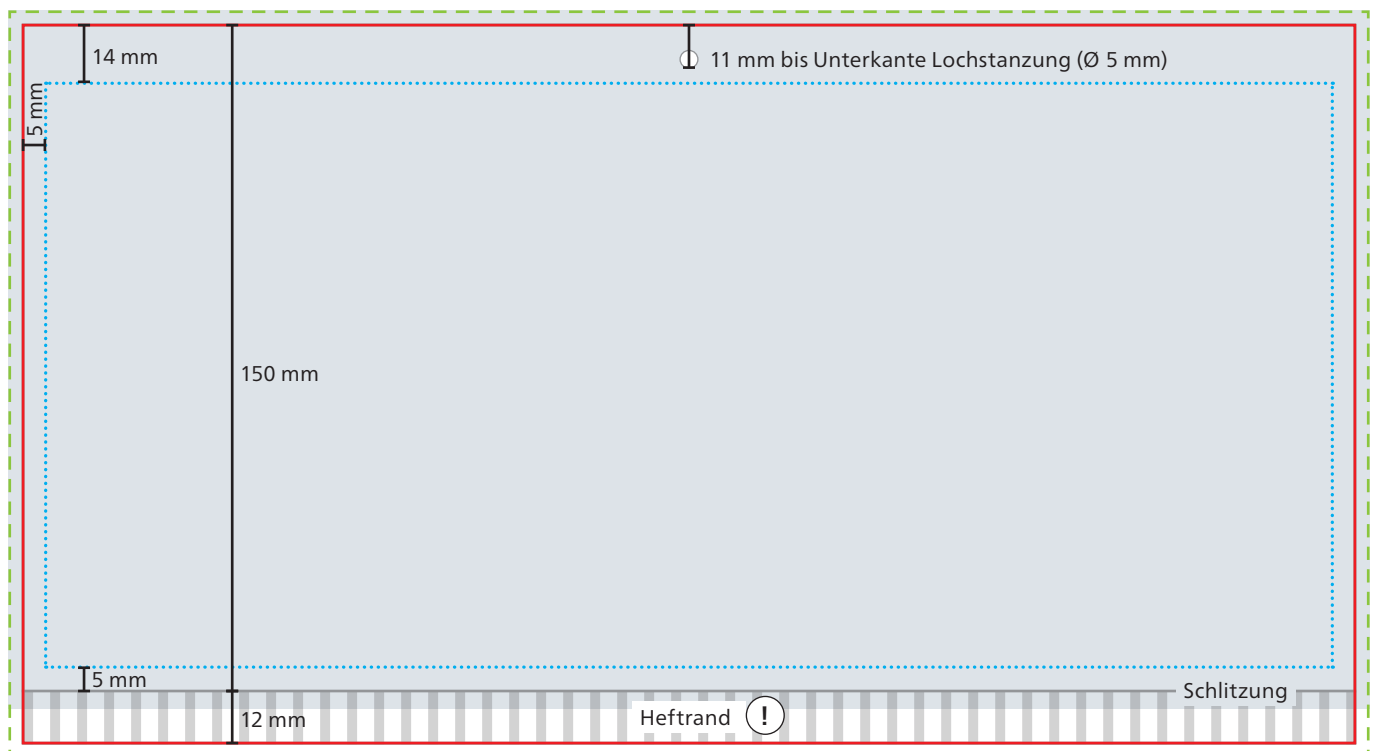

## Kopfteil

--- Datenformat  
306 x 168 mm

— Endformat  
300 x 162 mm

■ Druckbild  
inkl. 3 mm Beschnitt

□ Safe area  
290 x 131 mm

⚠ Alle Elemente im Heftrand sind  
später nicht sichtbar.