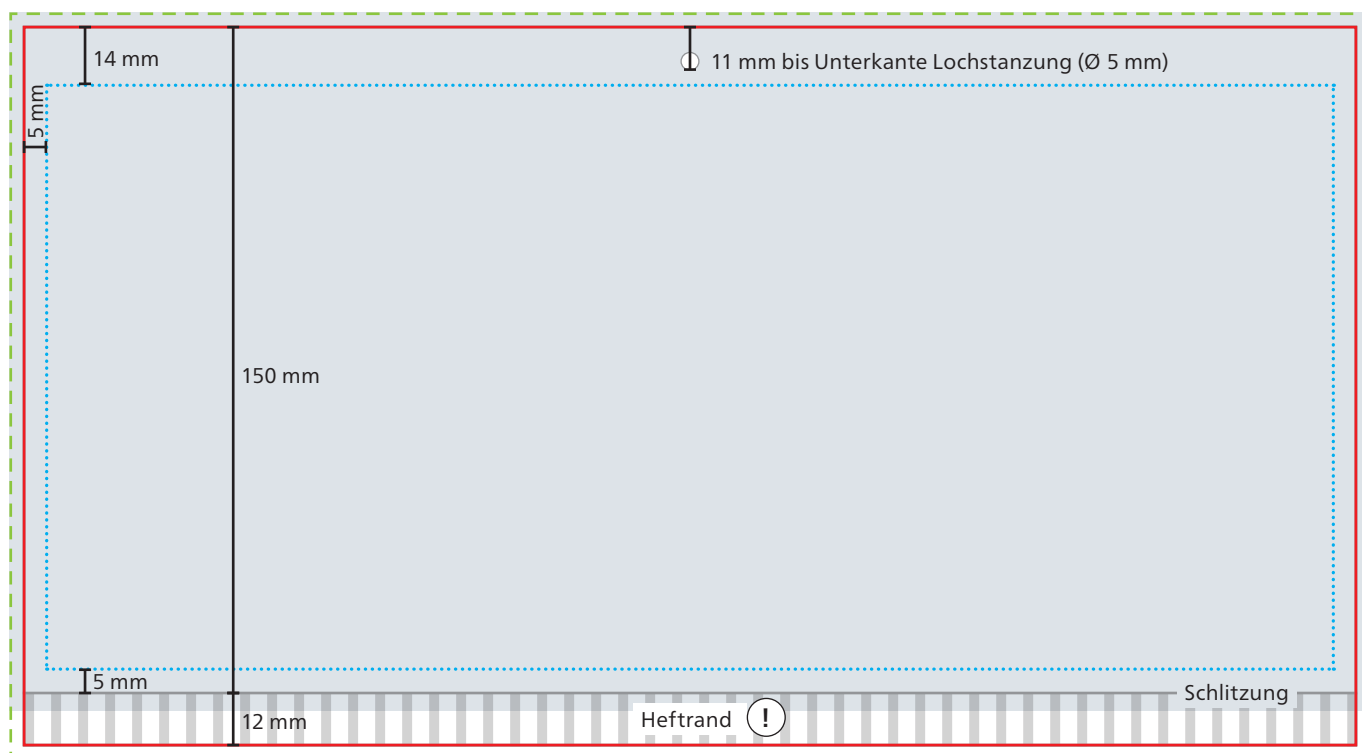

Kopfteil

--- Datenformat
306 x 168 mm

— Endformat
300 x 162 mm

■ Druckbild
inkl. 3 mm Beschnitt

□ Safe area
290 x 131 mm

! Alle Elemente im Heftrand sind
später nicht sichtbar.