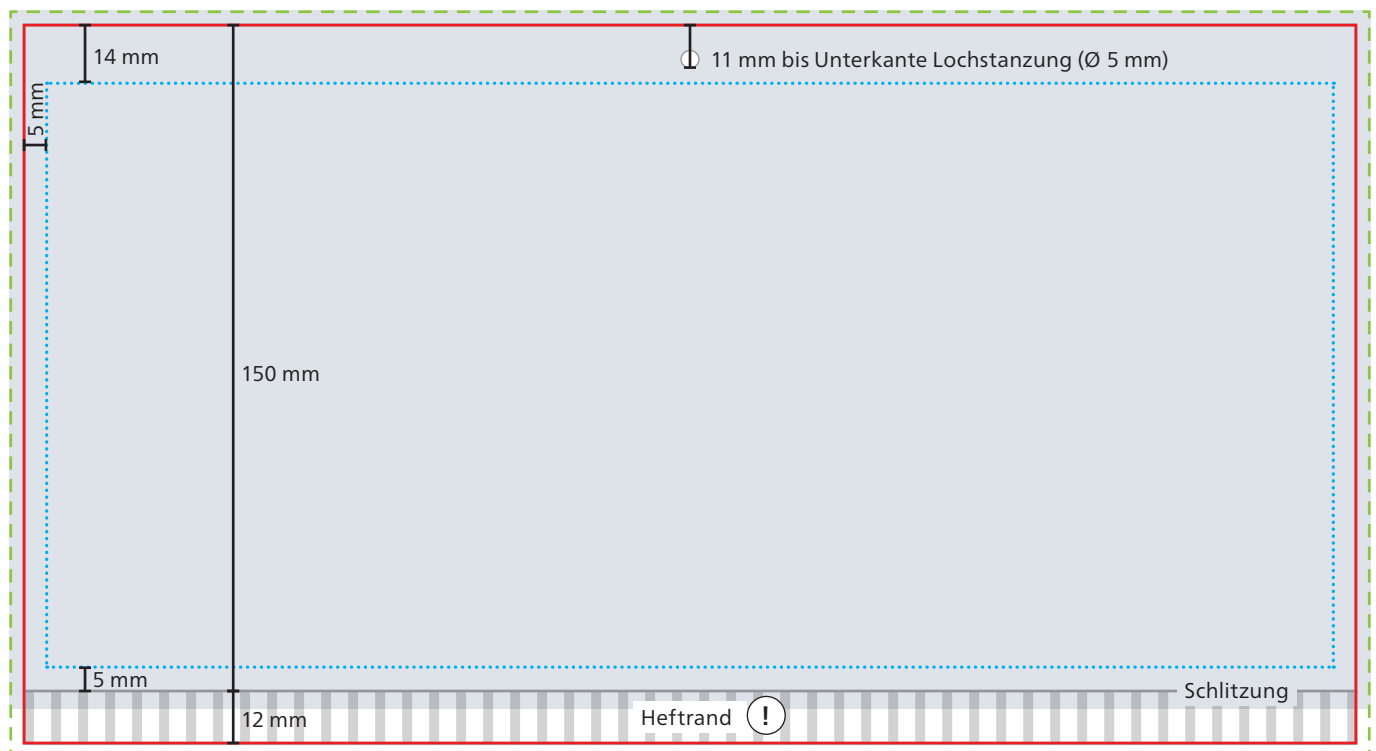

## Kopfteil

--- Datenformat  
306 x 168 mm

— Endformat  
300 x 162 mm

■ Druckbild  
inkl. 3 mm Beschnitt

⋯ Safe area  
290 x 131 mm

! Alle Elemente im Heftrand sind  
später nicht sichtbar.