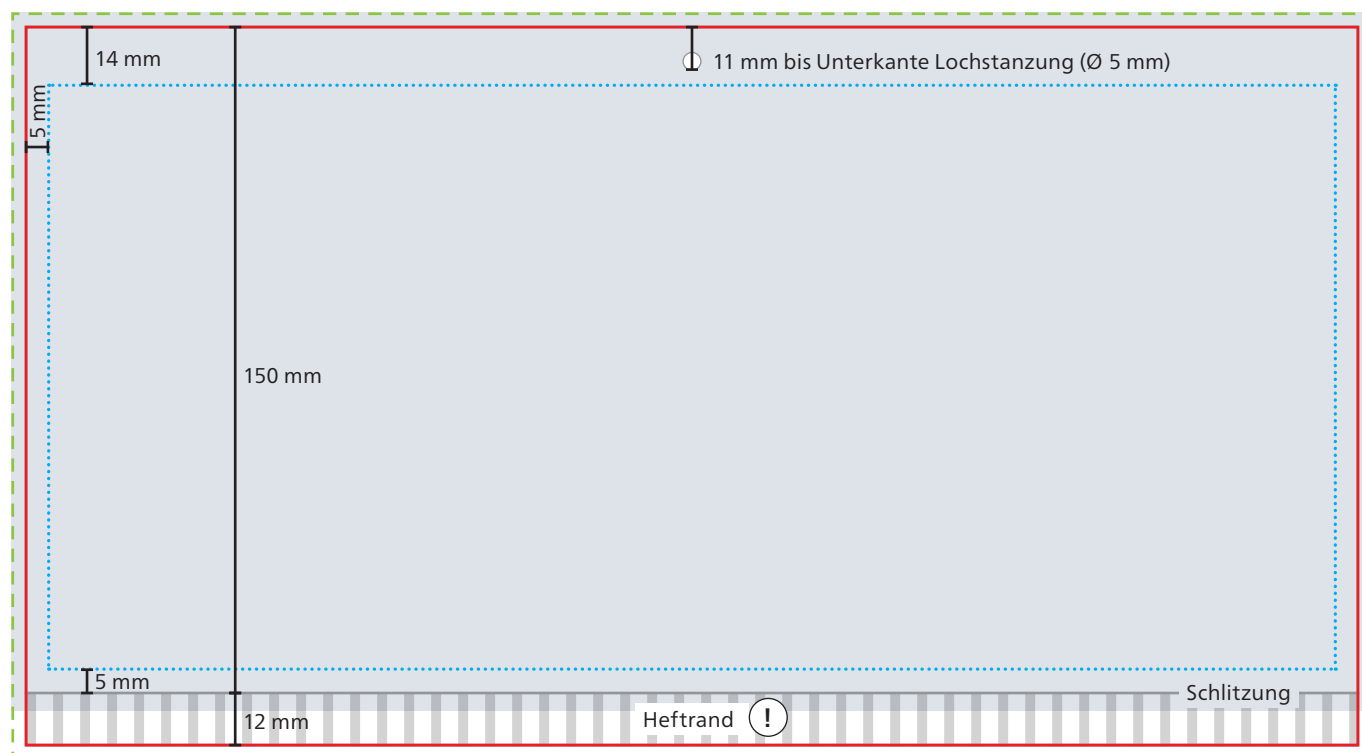

Kopfteil

--- Datenformat
306 x 168 mm

— Endformat
300 x 162 mm

■ Druckbild
inkl. 3 mm Beschnitt

□ Safe area
290 x 131 mm

⚠ Alle Elemente im Heftrand sind
später nicht sichtbar.