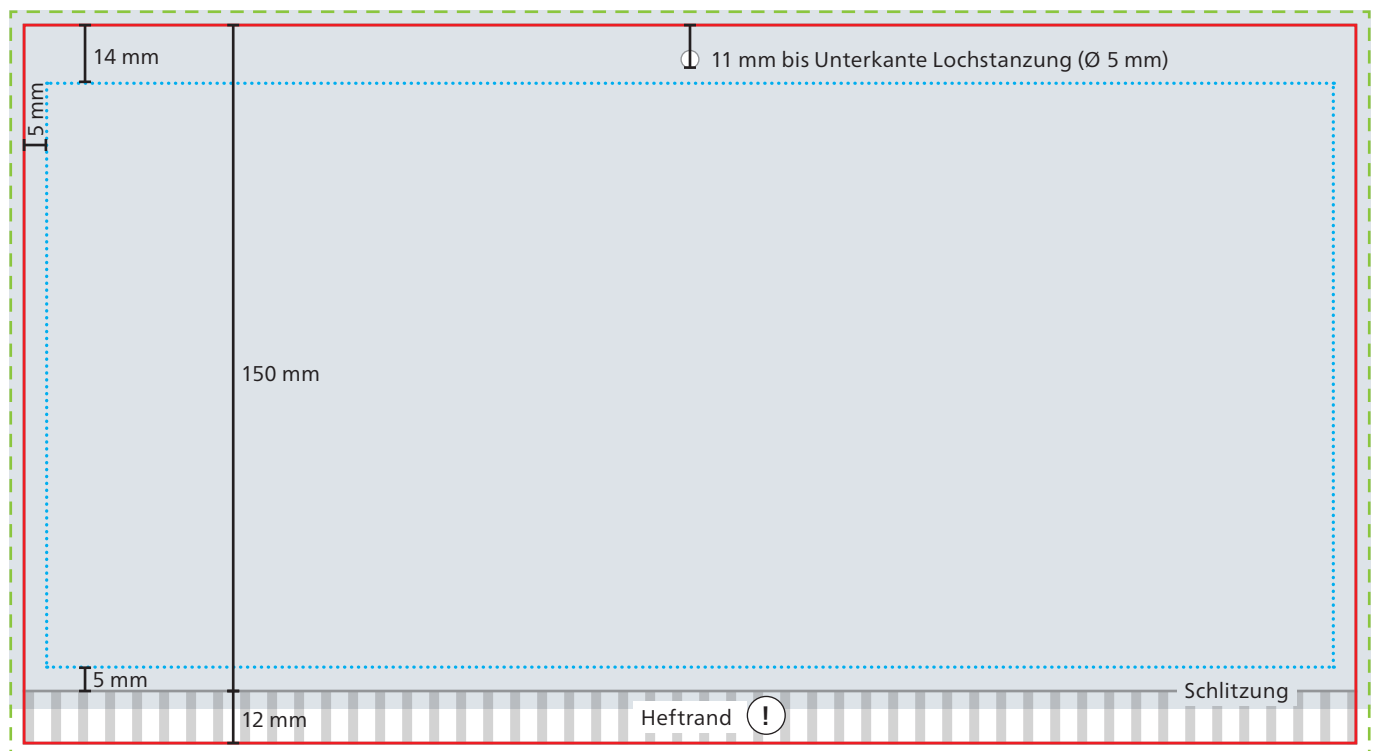

Kopfteil

--- Datenformat
306 x 168 mm

— Endformat
300 x 162 mm

■ Druckbild
inkl. 3 mm Beschnitt

⋯ Safe area
290 x 131 mm

! Alle Elemente im Heftrand sind
später nicht sichtbar.