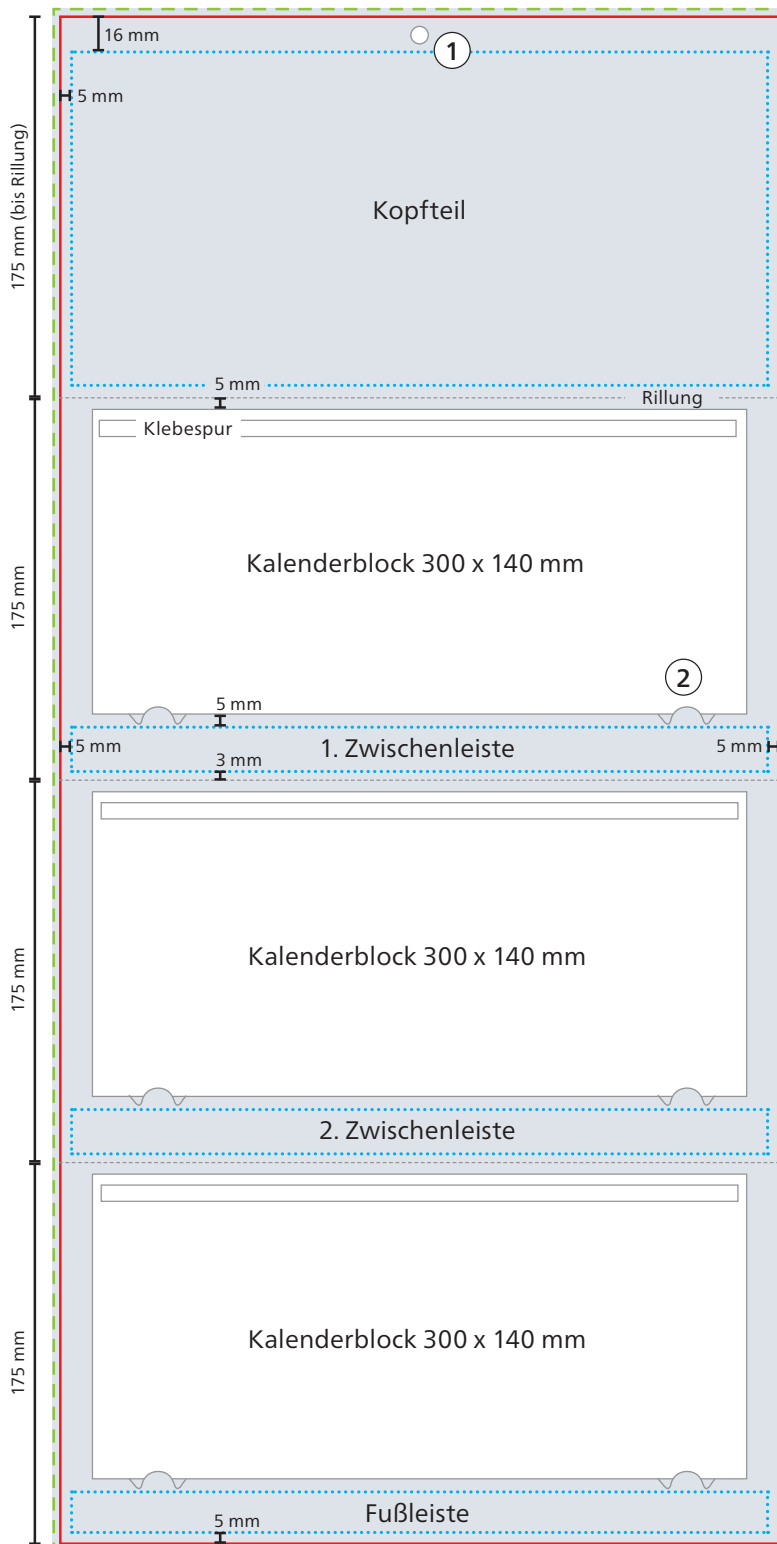

Rückwand

Datenformat
336 x 706 mm

Werbefläche Endformat
330 x 700 mm

Druckbild
inkl. 3 mm Beschnitt

Safe area
Kopfteil: 320 x 154 mm
Zwischenleiste: 320 x 22 mm
Fußleiste: 320 x 20 mm

① **Aufhängeöse**
13 mm bis Unterkante (ø 8 mm)

② **Blockhalter-Stanzung**
4 mm von Unterkante Kalenderblock bis Unterkante Stanzung