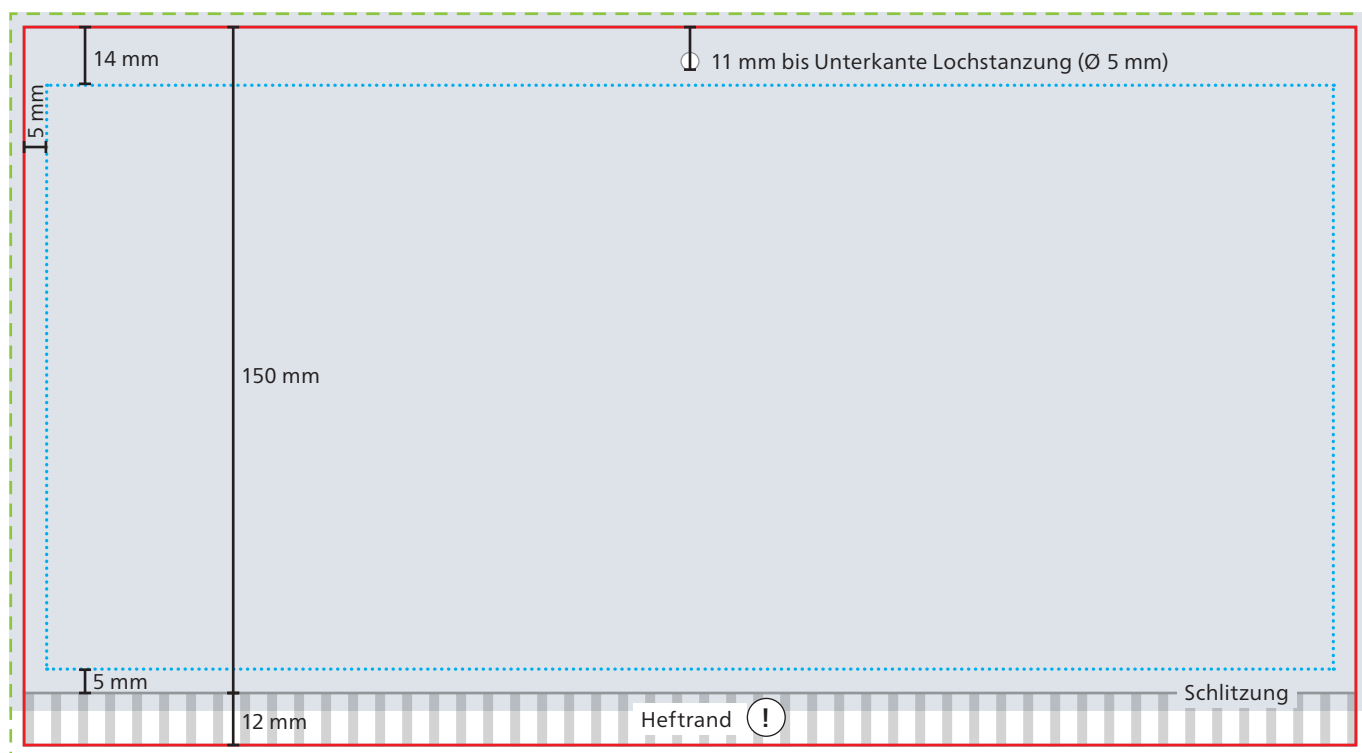

Kopfteil

--- Datenformat
306 x 168 mm

— Endformat
300 x 162 mm

■ Druckbild
inkl. 3 mm Beschnitt

⋯ Safe area
290 x 131 mm

⚠ Alle Elemente im Heftrand sind
später nicht sichtbar.