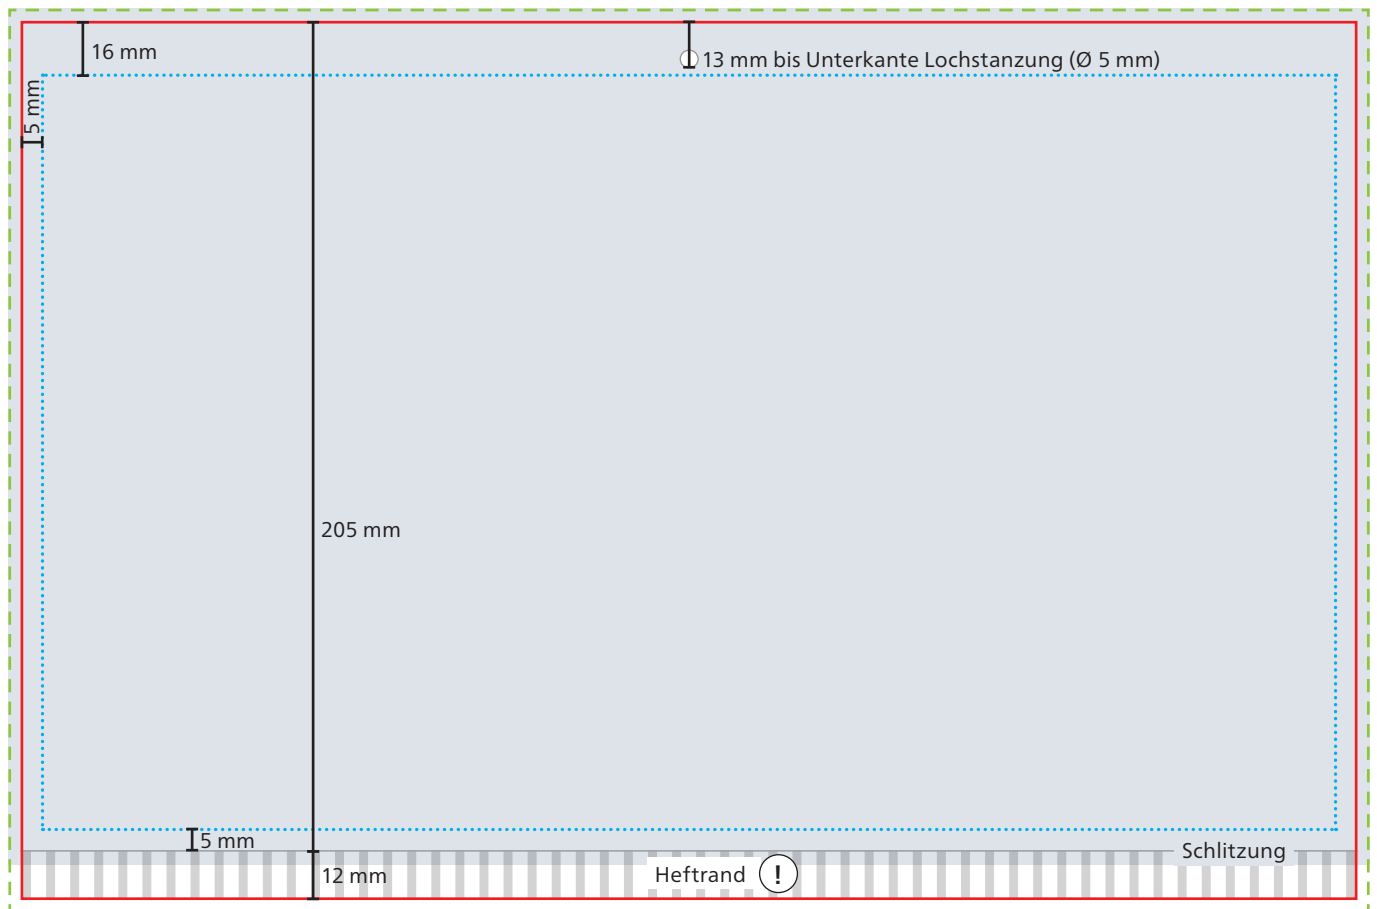

Kopfteil

--- Datenformat
336 x 223 mm

— Endformat
330 x 217 mm

■ Druckbild
inkl. 3 mm Beschnitt

□ Safe area
320 x 184 mm

⚠ Alle Elemente im Heftrand sind
später nicht sichtbar.