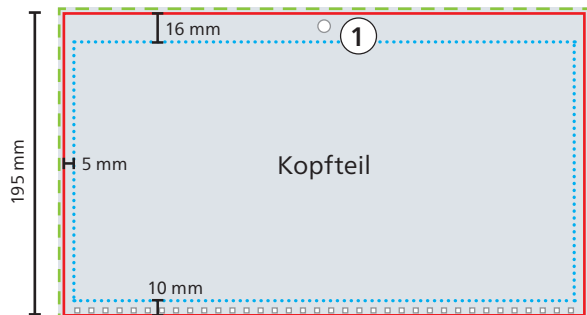

## Rückwand

### Kopfteil

- - - **Datenformat**  
341 x 201 mm
- **Werbefläche Endformat**  
335 x 195 mm

**Druckbild**  
inkl. 3 mm Beschnitt

**Safe area**  
325 x 169 mm

### Rückwand-Teile

- - - **Datenformat**  
341 x 211 mm
- **Werbefläche Endformat**  
335 x 205 mm

**Druckbild**  
inkl. 3 mm Beschnitt

**Safe area**  
Zwischenleisten: 325 x 30 mm  
Fußleiste: 325 x 35 mm

① **Aufhängeöse**  
13 mm bis Unterkante (ø 8 mm)

② **Überfüllung**  
Zwischenl.: Motiv 3 mm nach oben überfüllen  
Fußleiste: Motiv 3 mm nach oben überfüllen