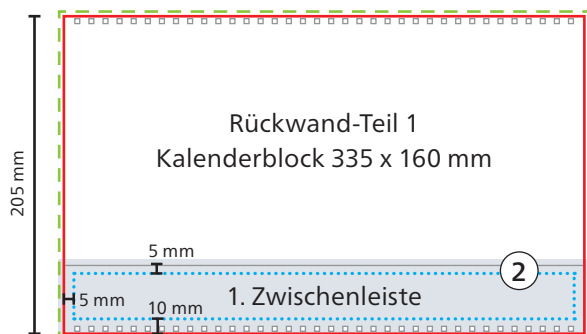

## Rückwand

### Kopfteil

- - - **Datenformat**  
341 x 201 mm
- **Werbefläche Endformat**  
335 x 195 mm

**Druckbild**  
inkl. 3 mm Beschnitt

**Safe area**  
325 x 169 mm

### Rückwand-Teile

- - - **Datenformat**  
341 x 211 mm
- **Werbefläche Endformat**  
335 x 205 mm

**Druckbild**  
inkl. 3 mm Beschnitt

**Safe area**  
Zwischenleisten: 325 x 30 mm  
Fußleiste: 325 x 35 mm