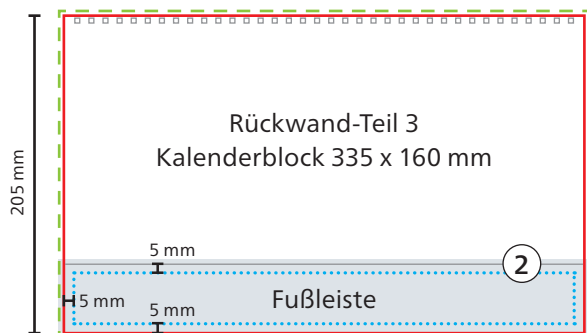

### Kopfteil

- - - **Datenformat**  
341 x 201 mm
- **Werbefläche Endformat**  
335 x 195 mm

**Druckbild**  
inkl. 3 mm Beschnitt

**Safe area**  
325 x 169 mm

### Rückwand-Teile

- - - **Datenformat**  
341 x 211 mm
- **Werbefläche Endformat**  
335 x 205 mm

**Druckbild**  
inkl. 3 mm Beschnitt

**Safe area**  
Zwischenleisten: 325 x 30 mm  
Fußleiste: 325 x 35 mm