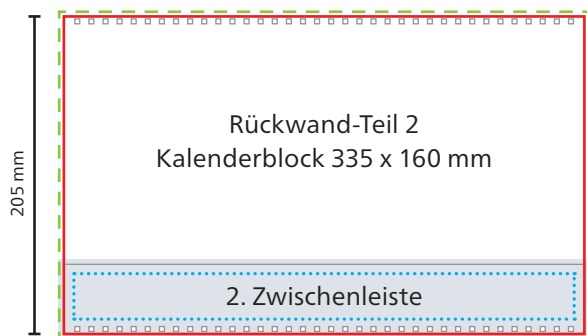

### Kopfteil

- - - **Datenformat**  
341 x 201 mm
- **Werbefläche Endformat**  
335 x 195 mm

**Druckbild**  
inkl. 3 mm Beschnitt

**Safe area**  
325 x 169 mm

### Rückwand-Teile

- - - **Datenformat**  
341 x 211 mm
- **Werbefläche Endformat**  
335 x 205 mm

**Druckbild**  
inkl. 3 mm Beschnitt

**Safe area**  
Zwischenleisten: 325 x 30 mm  
Fußleiste: 325 x 35 mm