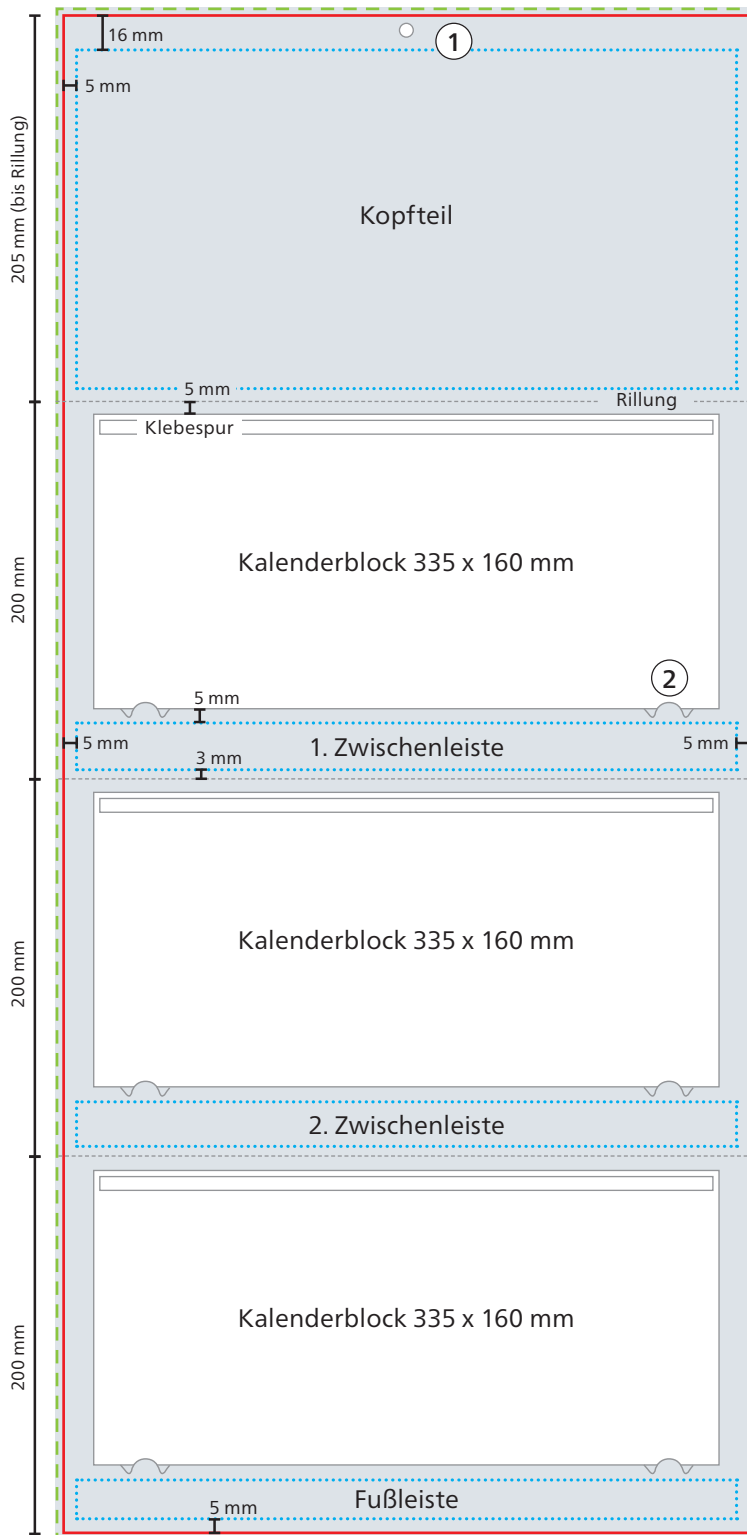

## Rückwand

--- Datenformat  
371 x 811 mm

— Werbefläche Endformat  
365 x 805 mm

■ Druckbild  
inkl. 3 mm Beschnitt

□ Safe area  
Kopfteil: 355 x 184 mm  
Zwischenleiste: 355 x 27 mm  
Fußleiste: 355 x 25 mm

① Aufhängeöse  
13 mm bis Unterkante (ø 8 mm)

② Blockhalter-Stanzung  
4 mm von Unterkante Kalenderblock  
bis Unterkante Stanzung