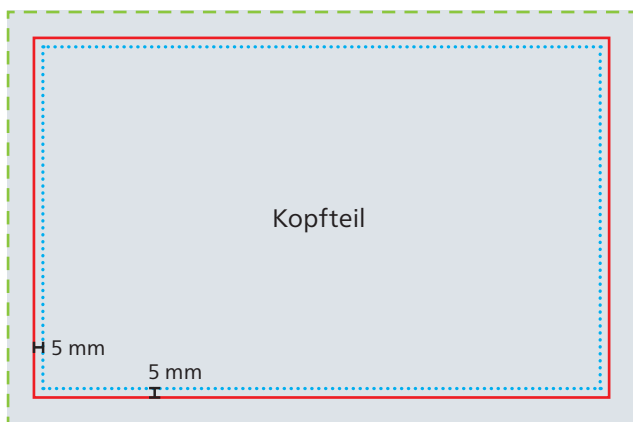

Rückwand

Kopfteil

- - - **Datenformat**
365 x 235 mm
- **Werbefläche Endformat**
335 x 205 mm
- Druckbild**
inkl. 15 mm Überfüllung
- Safe area**
325 x 195 mm

Rückwand

- - - **Datenformat**
341 x 636 mm
 - **Werbefläche Endformat**
335 x 630 mm
 - Druckbild**
inkl. 3 mm Beschnitt
 - Safe area**
Zwischenleiste: 325 x 27 mm
Fußleiste: 325 x 25 mm
- ① Blockhalter-Stanzung**
4 mm von Unterkante Kalenderblock bis Unterkante Stanzung
 - ② Überfüllung**
Zwischenl.: Motiv 3 mm nach oben überfüllen
Fußleiste: Motiv 3 mm nach oben überfüllen