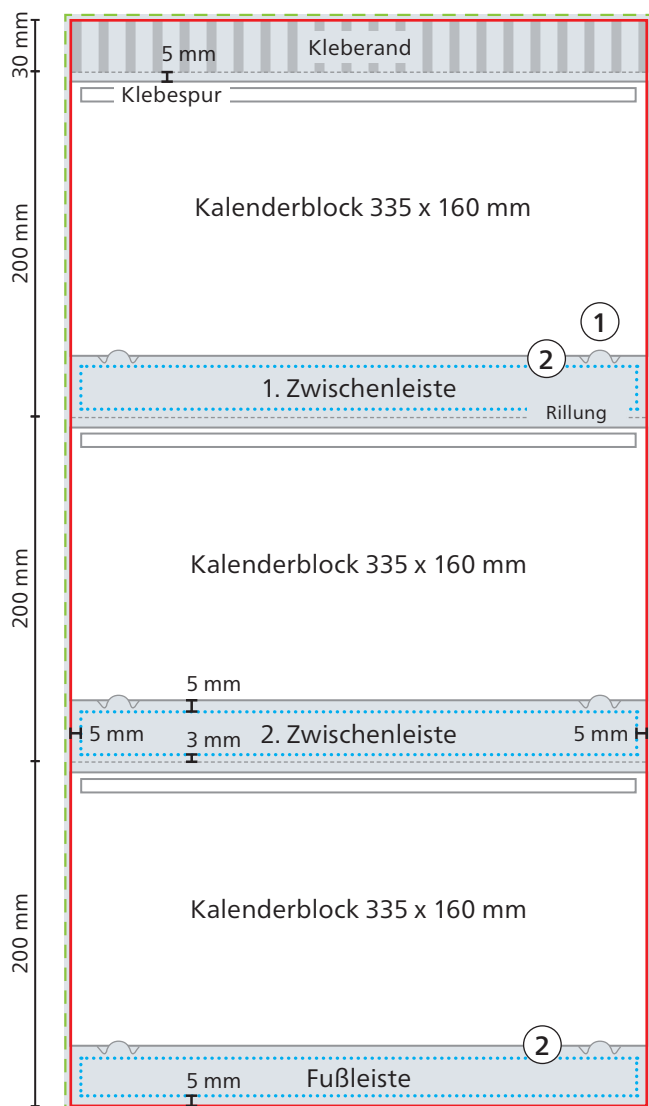

Rückwand

Kopfteil

- - - **Datenformat**
365 x 235 mm
- **Werbefläche Endformat**
335 x 205 mm
- Druckbild**
inkl. 15 mm Überfüllung
- Safe area**
325 x 195 mm

Rückwand

- - - **Datenformat**
341 x 636 mm
 - **Werbefläche Endformat**
335 x 630 mm
 - Druckbild**
inkl. 3 mm Beschnitt
 - Safe area**
Zwischenleiste: 325 x 27 mm
Fußleiste: 325 x 25 mm
- ① Blockhalter-Stanzung**
4 mm von Unterkante Kalenderblock bis Unterkante Stanzung
 - ② Überfüllung**
Zwischenl.: Motiv 3 mm nach oben überfüllen
Fußleiste: Motiv 3 mm nach oben überfüllen