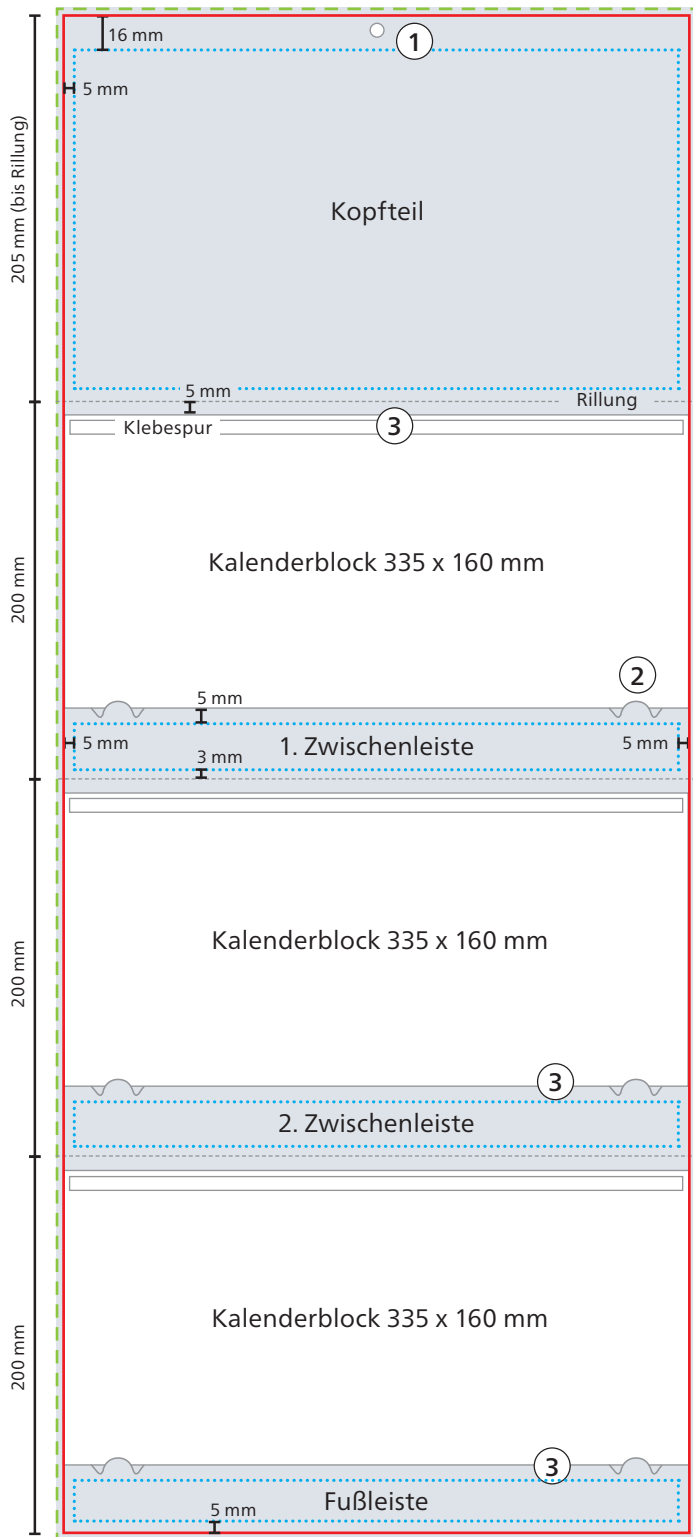

Rückwand

- - - **Datenformat**
 341 x 811 mm
— **Werbefläche Endformat**
 335 x 805 mm

Druckbild
 inkl. 3 mm Beschnitt
 Safe area
 Kopfteil: 325 x 184 mm
 Zwischenleiste: 325 x 27 mm
 Fußleiste: 325 x 25 mm

- 1 **Aufhängeöse**
 13 mm bis Unterkante (ø 8 mm)
- 2 **Blockhalter-Stanzung**
 4 mm von Unterkante Kalenderblock bis Unterkante Stanzung
- 3 **Überfüllung**
 Kopfteil: Motiv 3 mm nach unten überfüllen
 Zwischenl.: Motiv 3 mm nach unten und oben überfüllen
 Fußleiste: Motiv 3 mm nach oben überfüllen