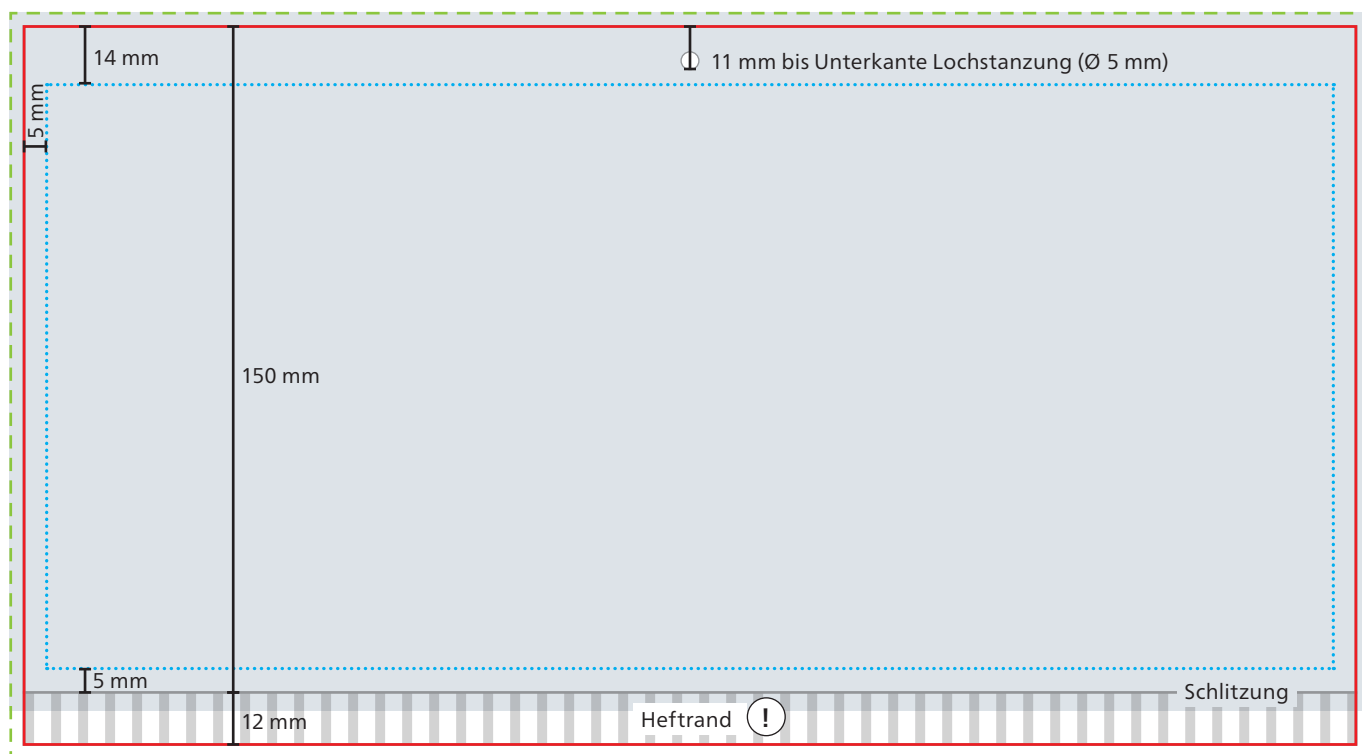

## Kopfteil + Fußleiste

### Kopfteil

--- Datenformat  
306 x 168 mm

— Endformat  
300 x 162 mm

■ Druckbild  
inkl. 3 mm Beschnitt

□ Safe area  
290 x 131 mm

! Alle Elemente im Heftrand sind  
später nicht sichtbar.

### Fußleiste

--- Datenformat  
306 x 466 mm

■ Druckbild  
inkl. 3 mm Beschnitt

(!) **Überfüllung**  
Fußleiste: Motiv 3 mm nach oben überfüllen

— Endformat  
300 x 460 mm

□ Safe area  
290 x 30 mm