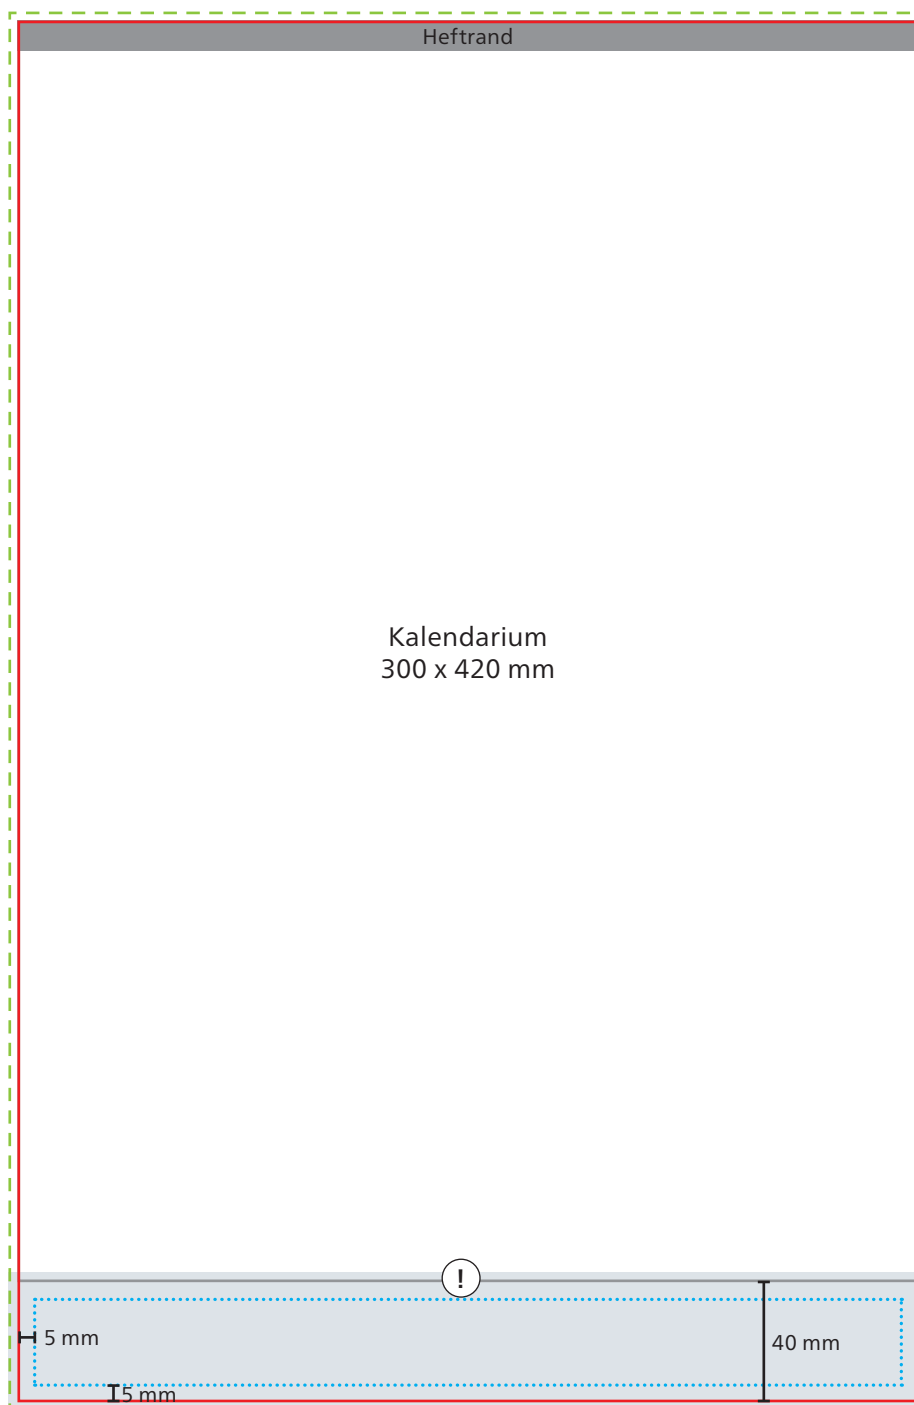

### Kopfteil

--- Datenformat  
306 x 168 mm

— Endformat  
300 x 162 mm

■ Druckbild  
inkl. 3 mm Beschnitt

□ Safe area  
290 x 131 mm

! Alle Elemente im Heftrand sind  
später nicht sichtbar.

### Fußleiste

--- Datenformat  
306 x 466 mm

■ Druckbild  
inkl. 3 mm Beschnitt

(!) **Überfüllung**  
Fußleiste: Motiv 3 mm nach oben überfüllen

— Endformat  
300 x 460 mm

□ Safe area  
290 x 30 mm