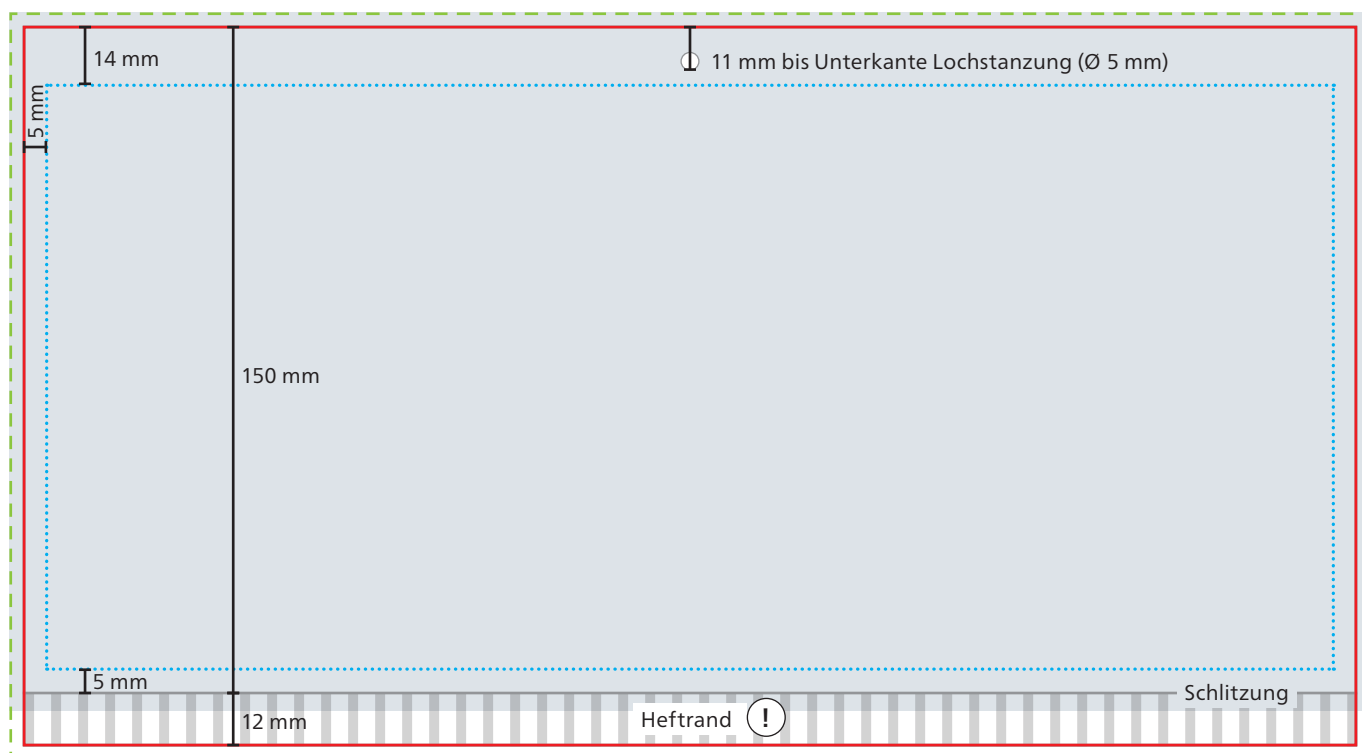

Kopfteil

--- Datenformat
306 x 168 mm

— Endformat
300 x 162 mm

■ Druckbild
inkl. 3 mm Beschnitt

⋯ Safe area
290 x 131 mm

ⓘ Alle Elemente im Heftrand sind
später nicht sichtbar.