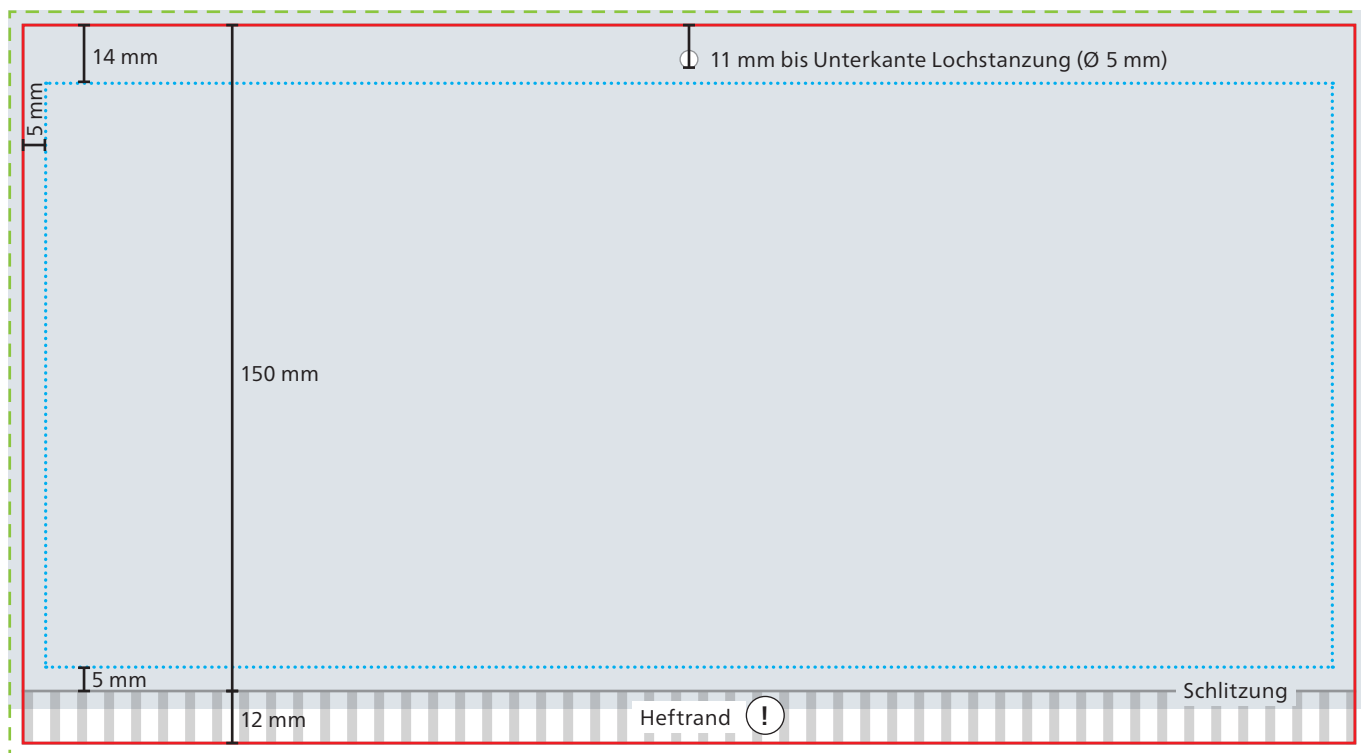

Kopfteil

--- Datenformat
306 x 168 mm

— Endformat
300 x 162 mm

■ Druckbild
inkl. 3 mm Beschnitt

⋯ Safe area
290 x 131 mm

ⓘ Alle Elemente im Heftrand sind
später nicht sichtbar.