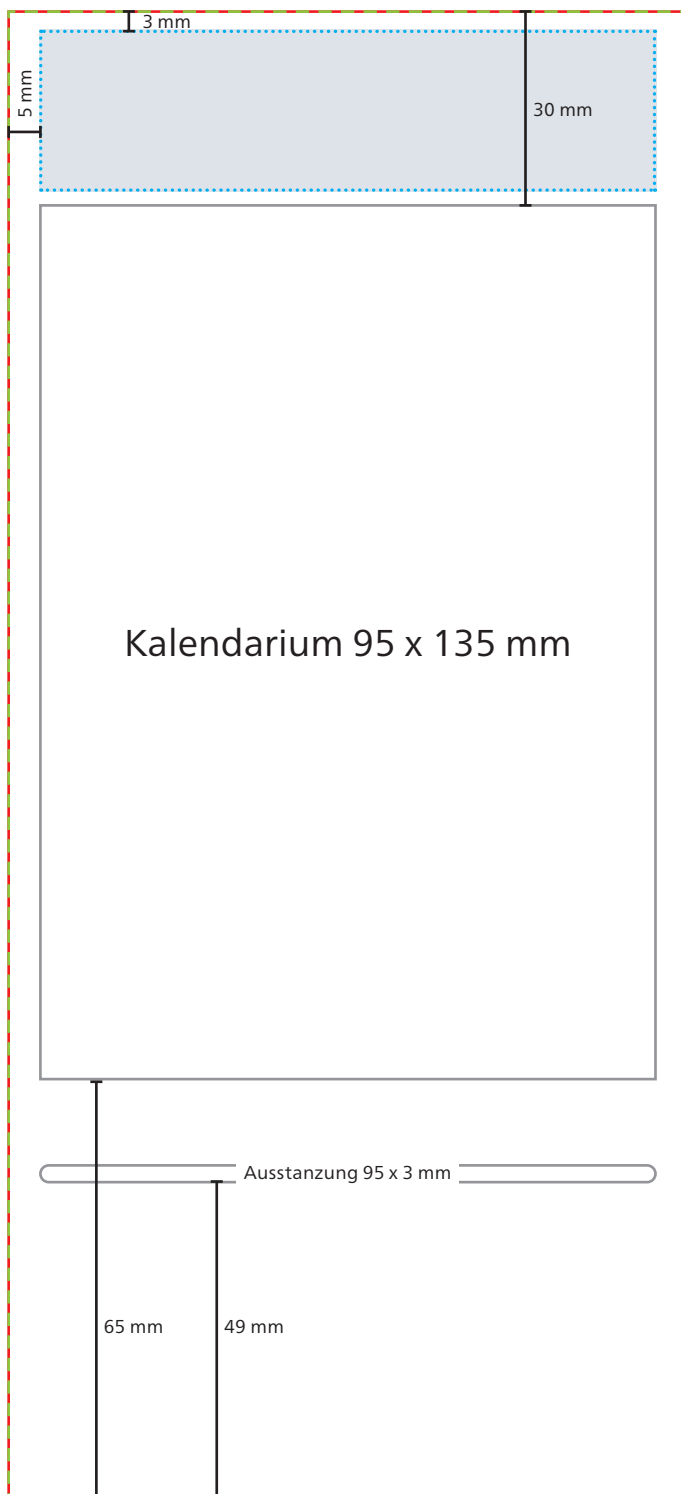

Tischkalender

 **Datenformat/Endformat**
105 x 230 mm

 **Safe-Area**
95 x 25 mm

 **Druckbild**