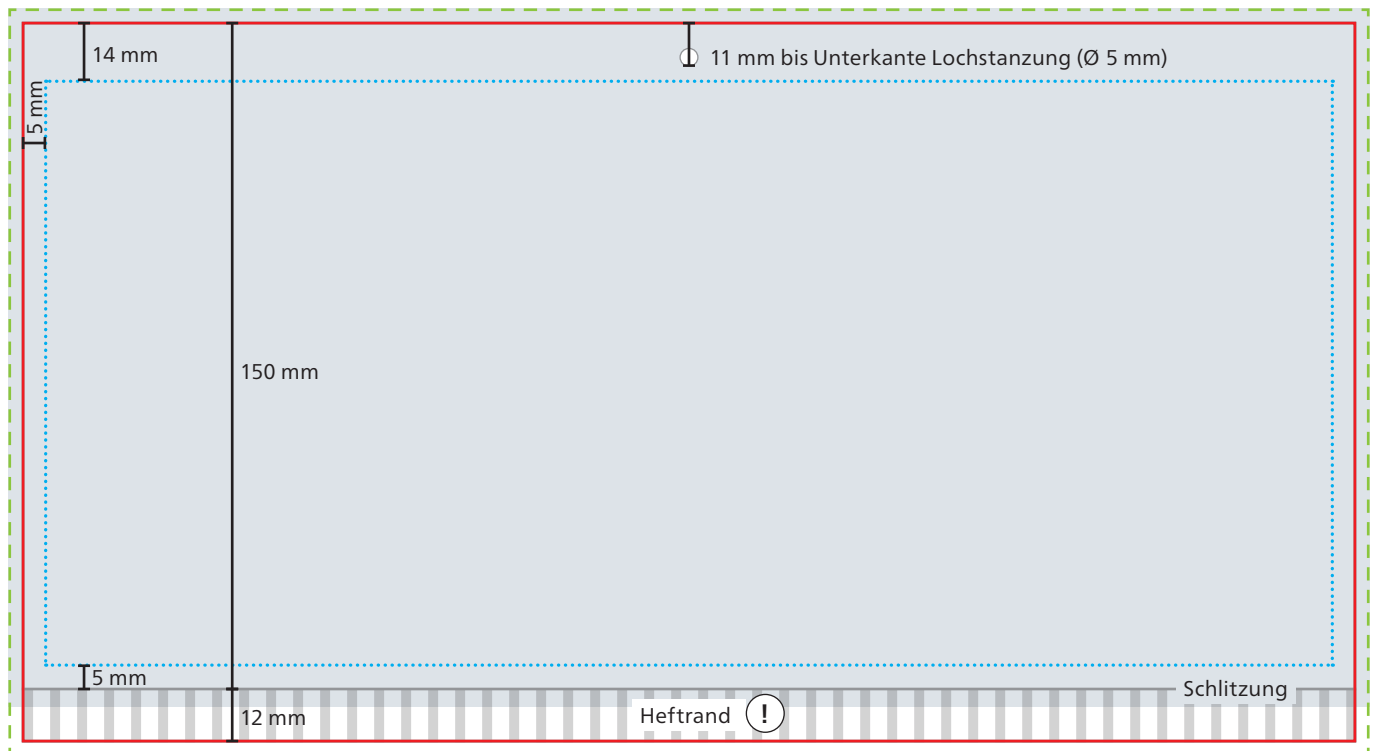

## Kopfteil

--- Datenformat  
306 x 168 mm

— Endformat  
300 x 162 mm

■ Druckbild  
inkl. 3 mm Beschnitt

□ Safe area  
290 x 131 mm

ⓘ Alle Elemente im Heftrand sind  
später nicht sichtbar.