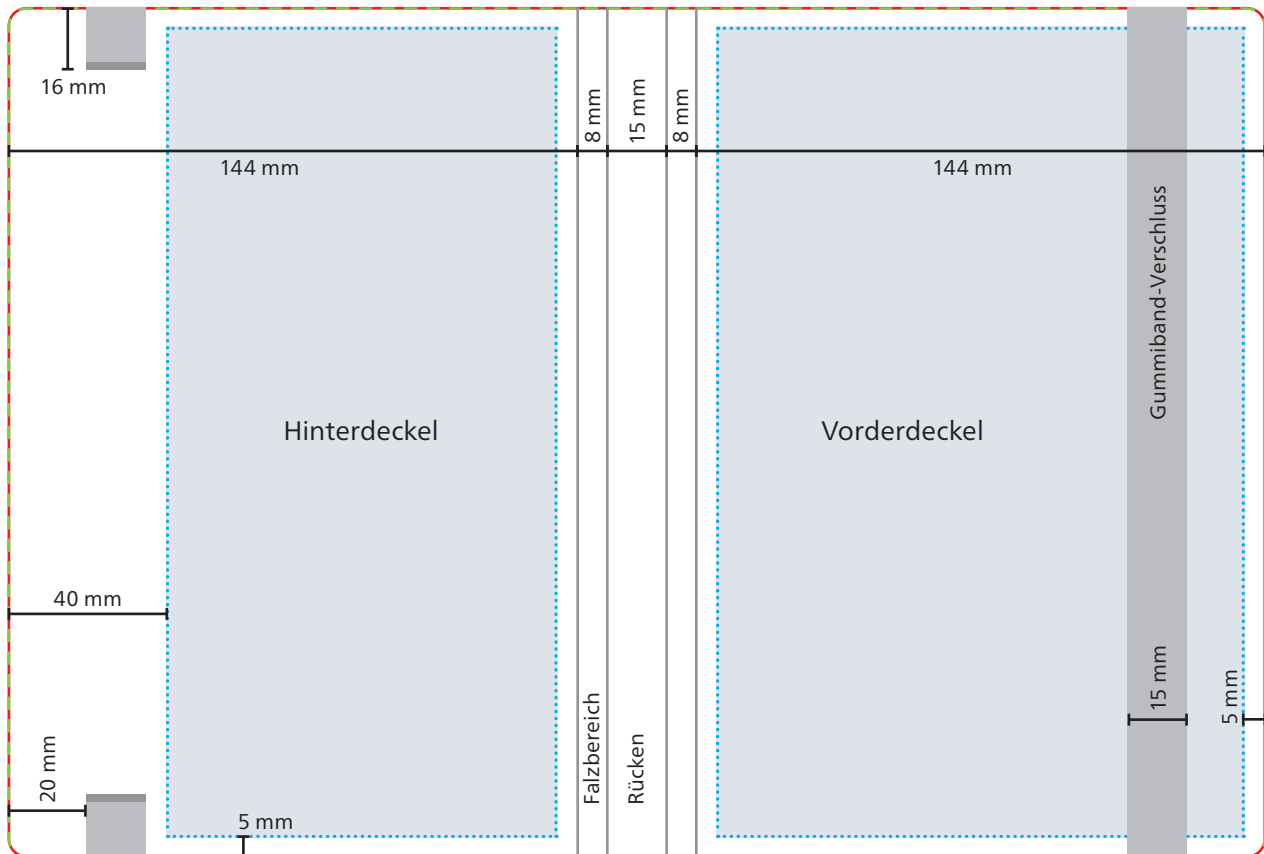

Einband

 **Datenformat/Endformat**
319 x 215 mm

 **Druckbild**

 **Safe area**
Vorderdeckel: 134 x 205 mm
Hinterdeckel: 99 x 205 mm

 **Max. Motivgröße: 100 x 50 mm**