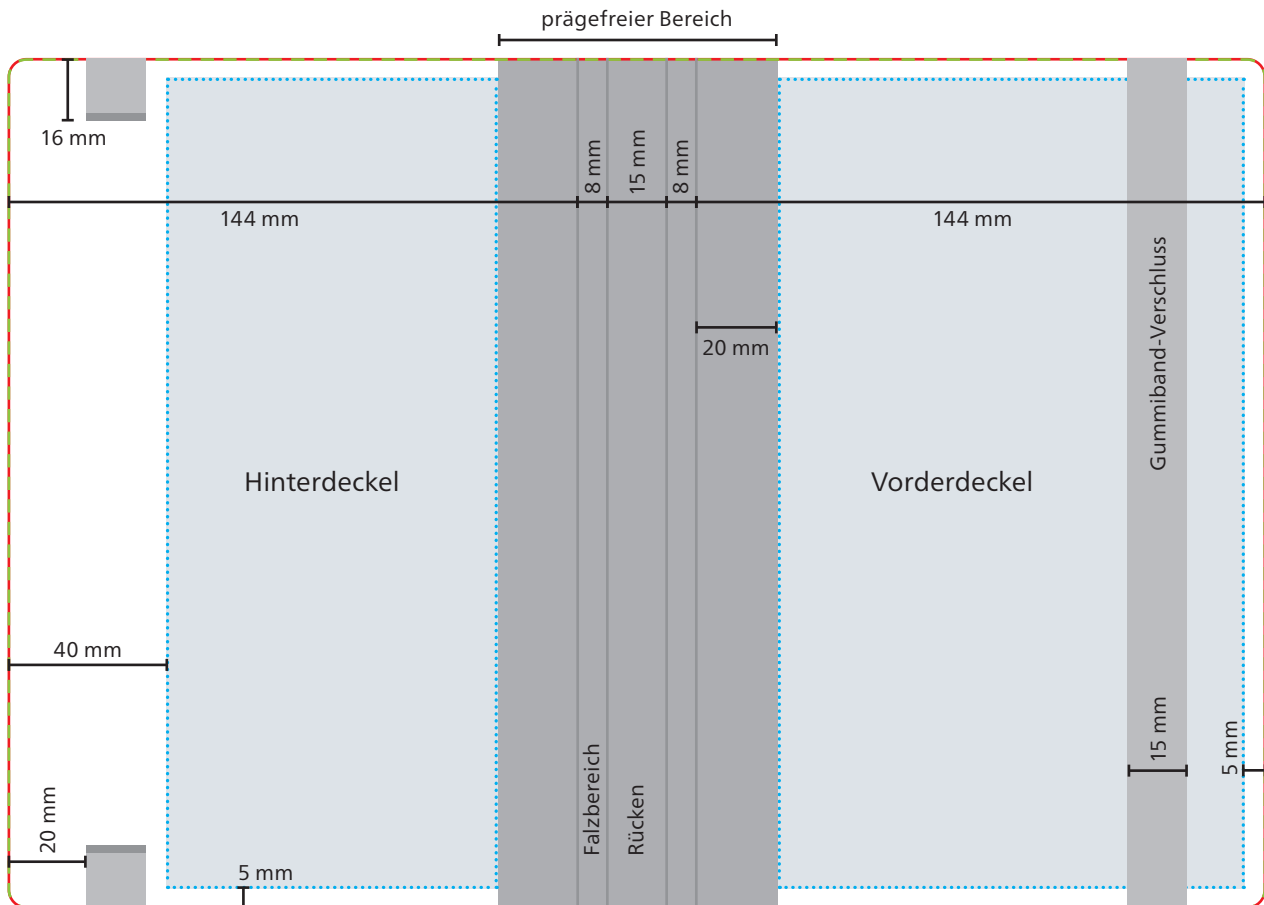

Einband

 **Datenformat/Endformat**
319 x 215 mm

 **Druckbild**

 **Safe area**
Vorderdeckel: 119 x 205 mm
Hinterdeckel: 84 x 205 mm

 **Max. Motivgröße:** 100 x 50 mm