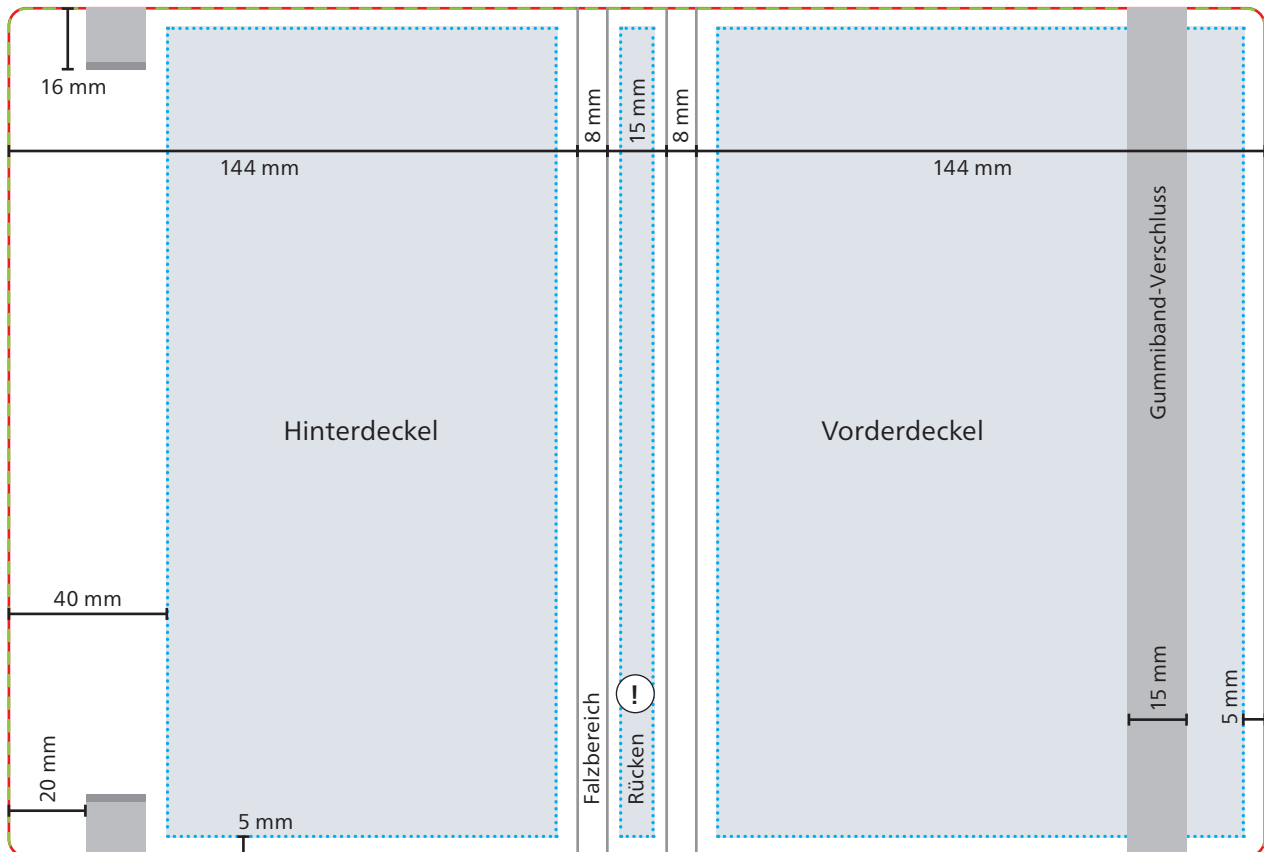

## Einband

 **Datenformat/Endformat**  
319 x 215 mm

 **Druckbild**

 **Safe area**  
Vorderdeckel: 134 x 205 mm  
Hinterdeckel: 99 x 205 mm  
Rücken: 9 x 205 mm

 Bei Siebdruck-Digital kein Druck auf Rücken möglich.