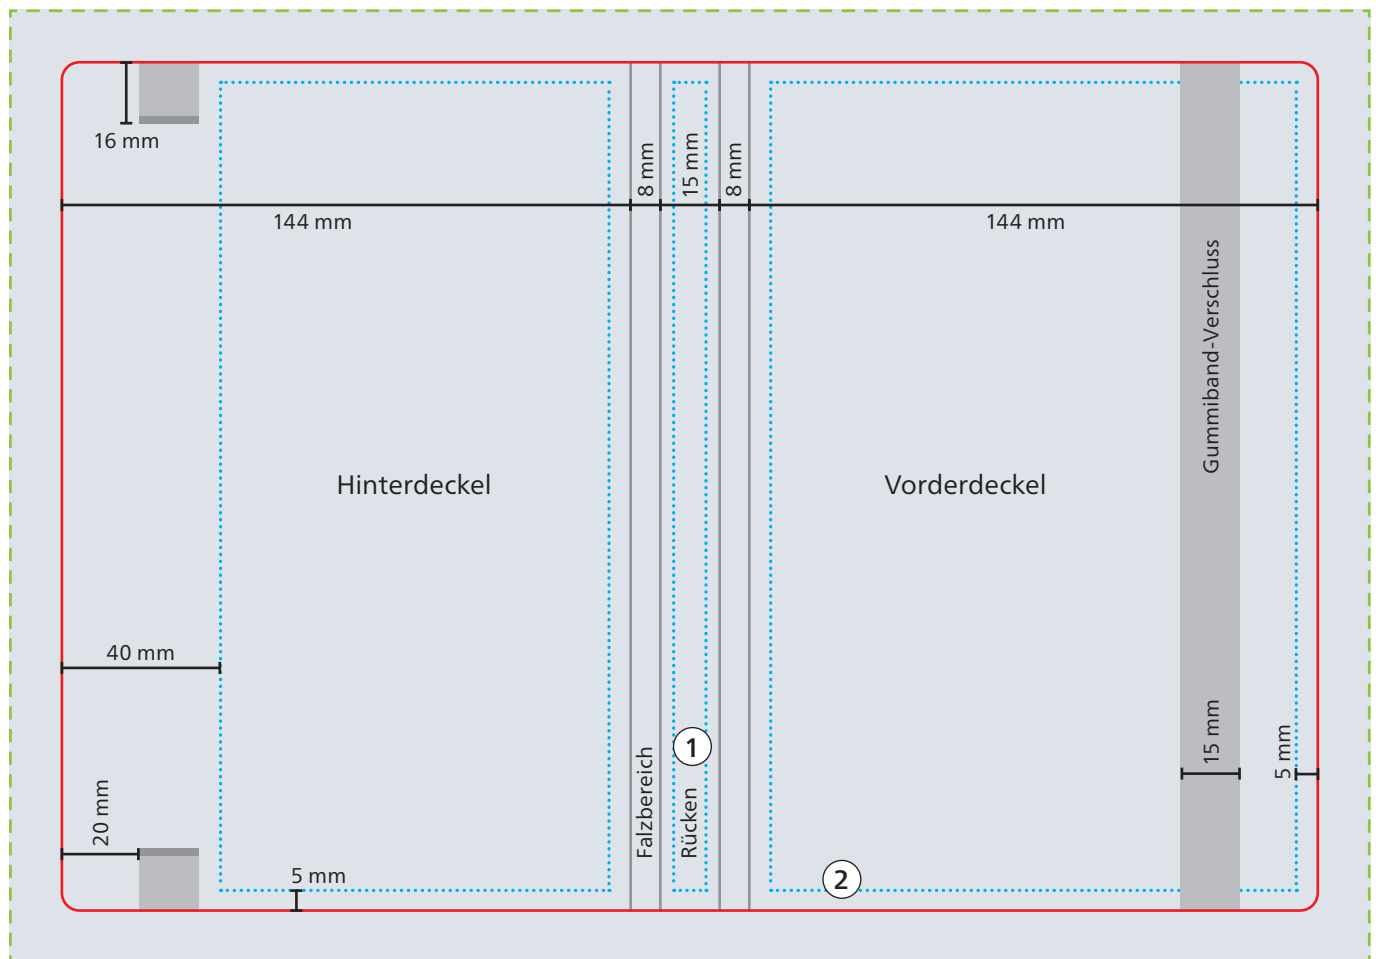

Einband

--- Datenformat
349 x 245 mm

— Werbefläche Endformat
319 x 215 mm

■ Druckbild
inkl. 15 mm Überfüllung

□ Safe area
Vorderdeckel: 134 x 205 mm
Hinterdeckel: 99 x 205 mm
Rücken: 9 x 205 mm

- ① Bei Siebdruck-Digital kein Druck auf Rücken möglich.
- ② Prägungen nur innerhalb der Safe area möglich.