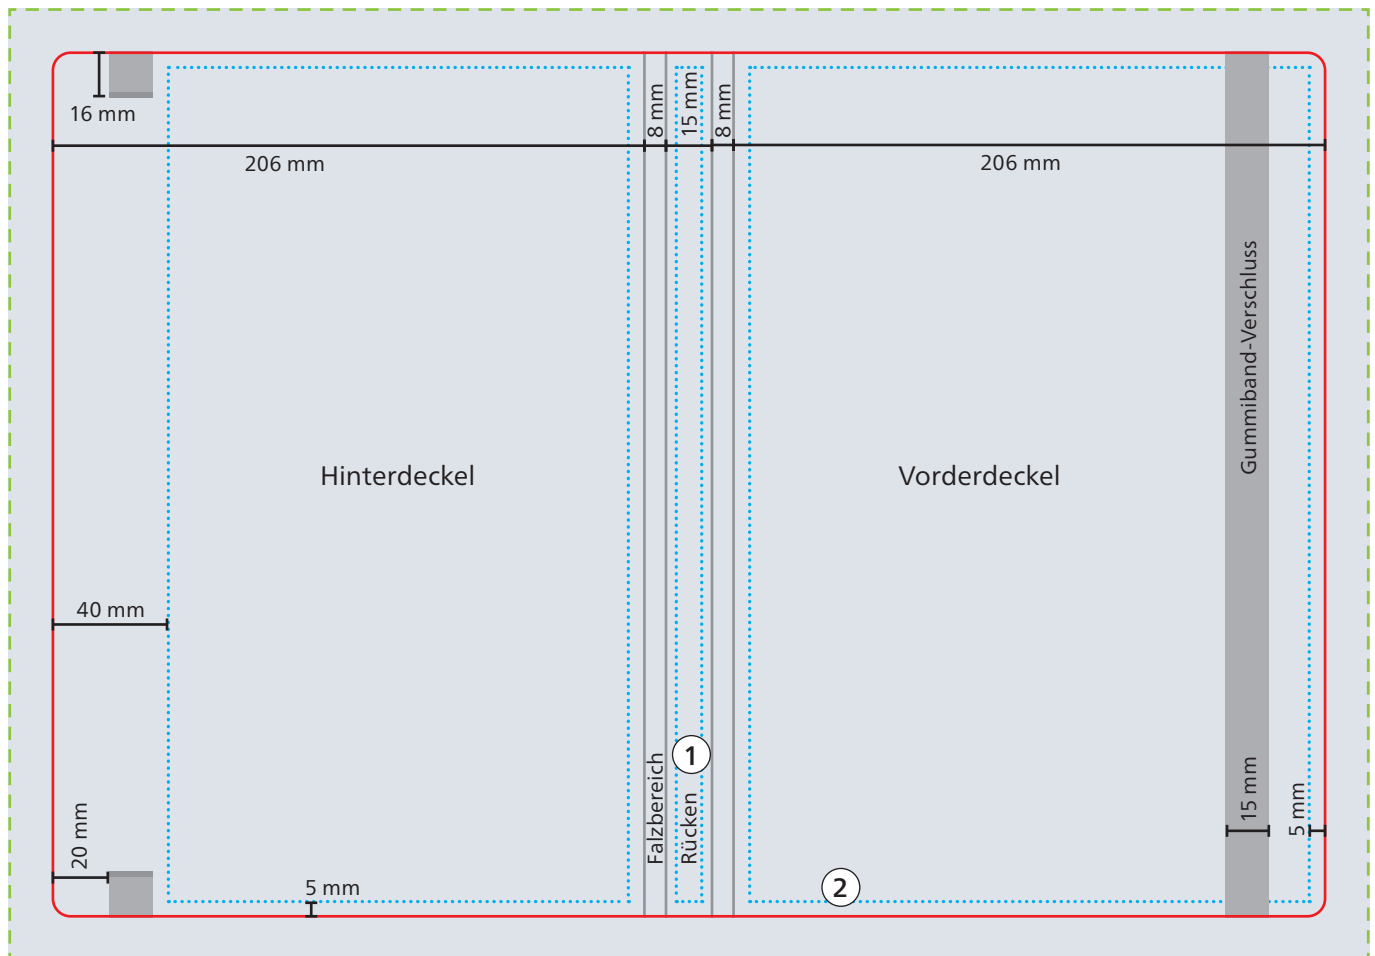

Einband

--- Datenformat
473 x 332 mm

— Werbefläche Endformat
443 x 302 mm

■ Druckbild
inkl. 15 mm Überfüllung

□ Safe area
Vorderdeckel: 196 x 292 mm
Hinterdeckel: 161 x 292 mm
Rücken: 9 x 292 mm

① Bei Siebdruck-Digital kein Druck auf Rücken möglich.

② Prägungen nur innerhalb der Safe area möglich.