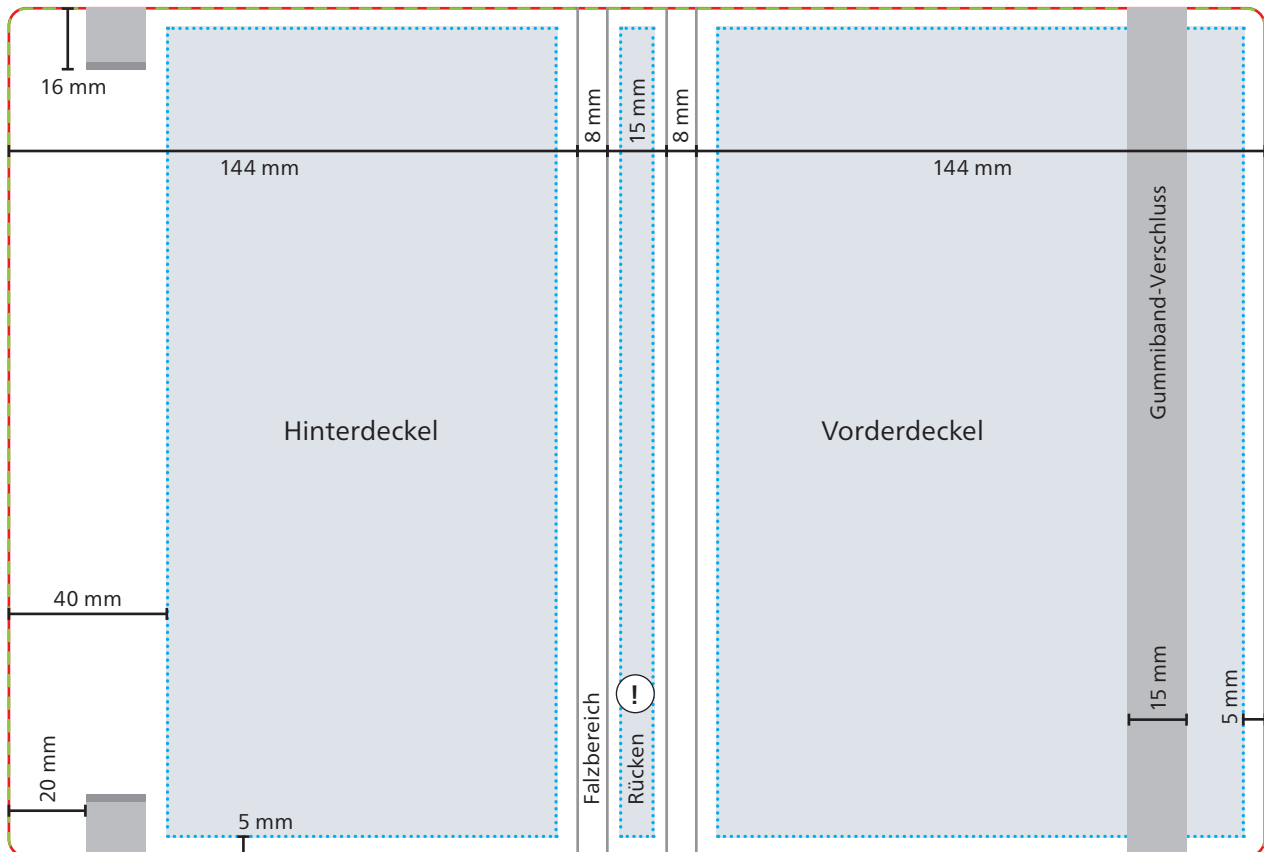

Einband

 **Datenformat/Endformat**
319 x 215 mm

 **Druckbild**

 **Safe area**
Vorderdeckel: 134 x 205 mm
Hinterdeckel: 99 x 205 mm
Rücken: 9 x 205 mm

 Bei Siebdruck-Digital kein Druck auf Rücken möglich.