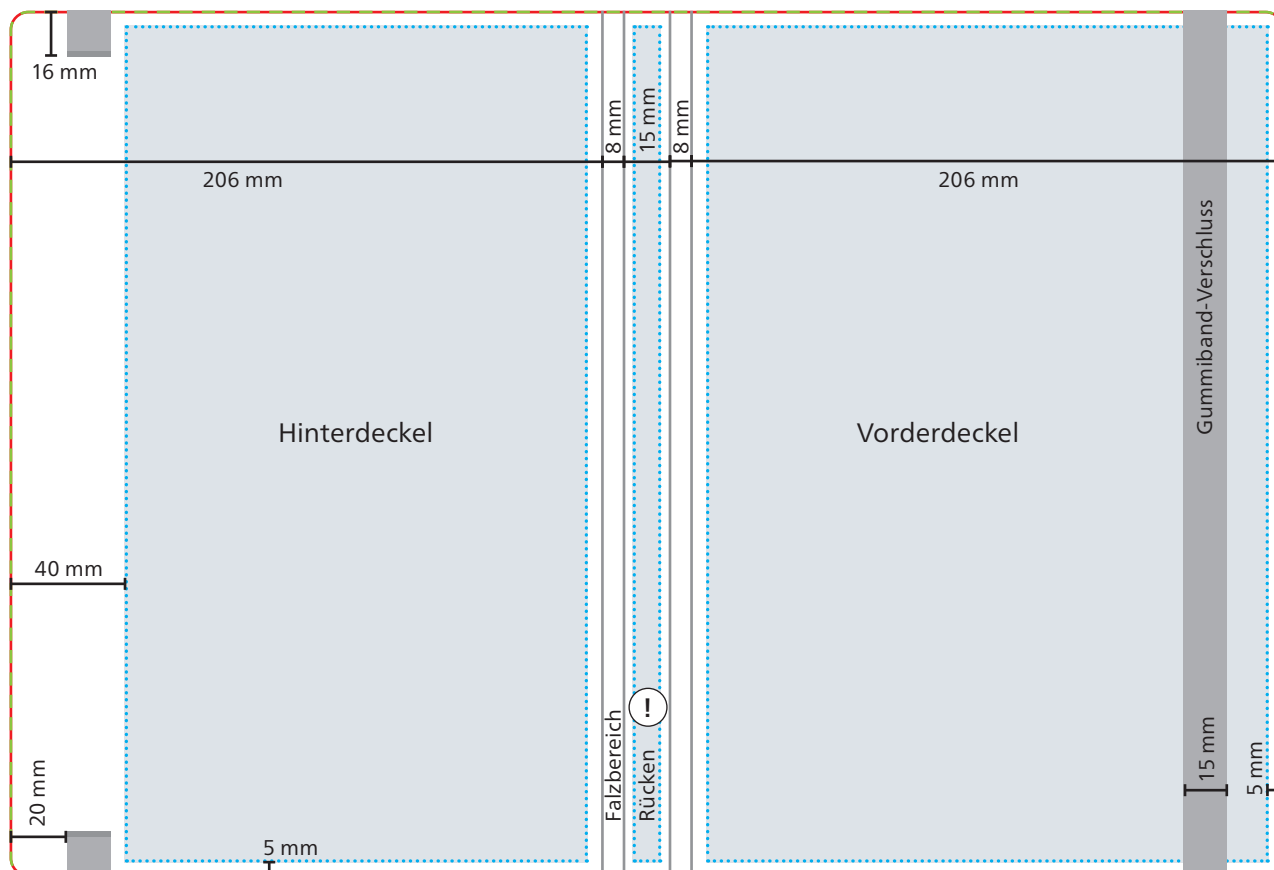

## Einband

 **Datenformat/Endformat**  
443 x 302 mm

 **Druckbild**

 **Safe area**  
Vorderdeckel: 196 x 292 mm  
Hinterdeckel: 161 x 292 mm  
Rücken: 9 x 292 mm

 Bei Siebdruck-Digital kein Druck auf Rücken möglich.