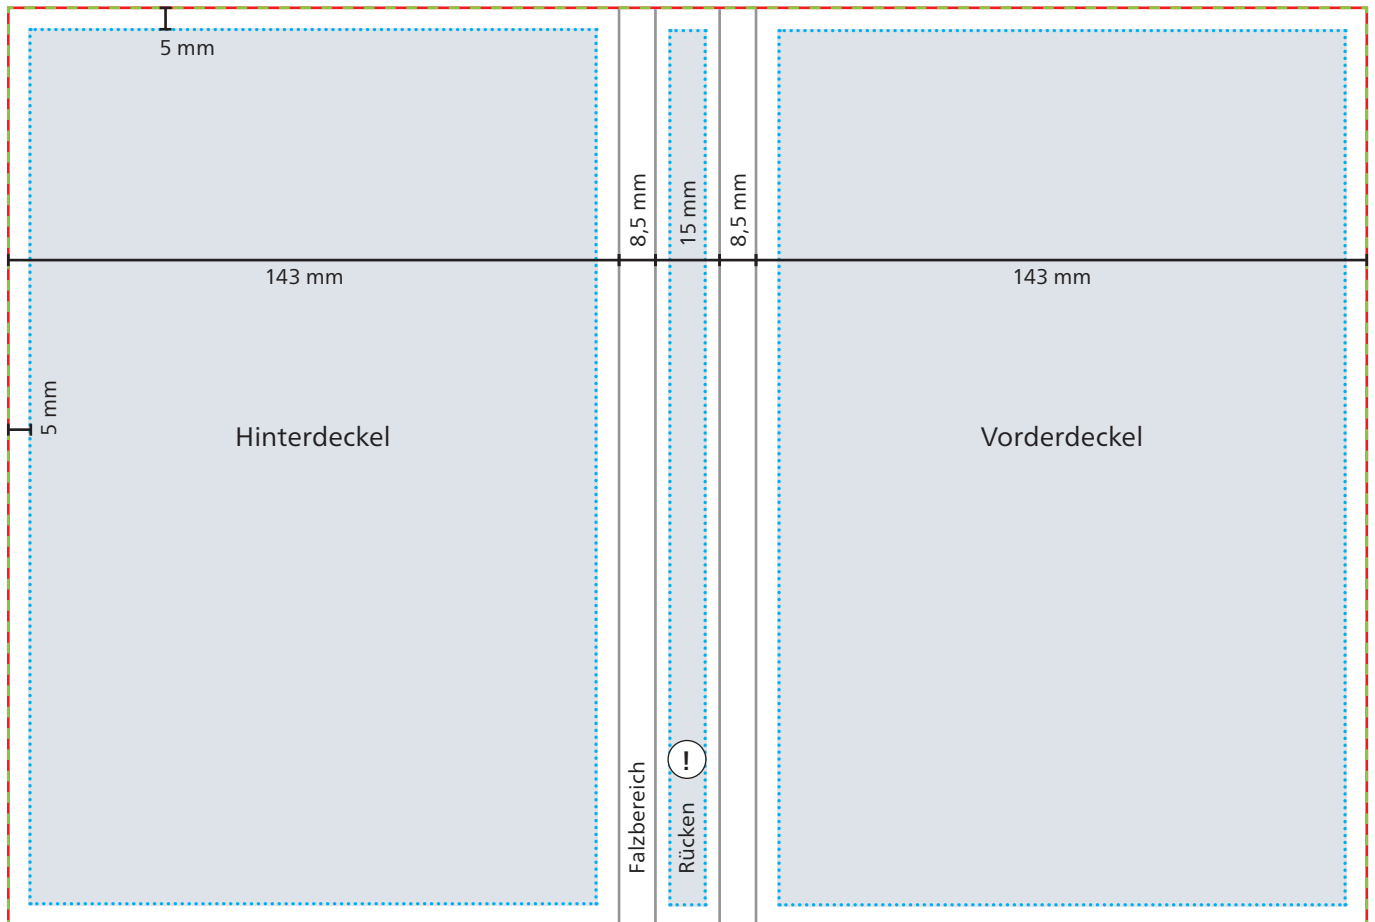

Einband

 **Datenformat/Endformat**
318 x 215 mm

 **Druckbild**

 **Safe area**
Vorder- und Hinterdeckel: 133 x 205 mm
Rücken: 9 x 205 mm

 Bei Siebdruck-Digital kein Druck auf Rücken möglich.