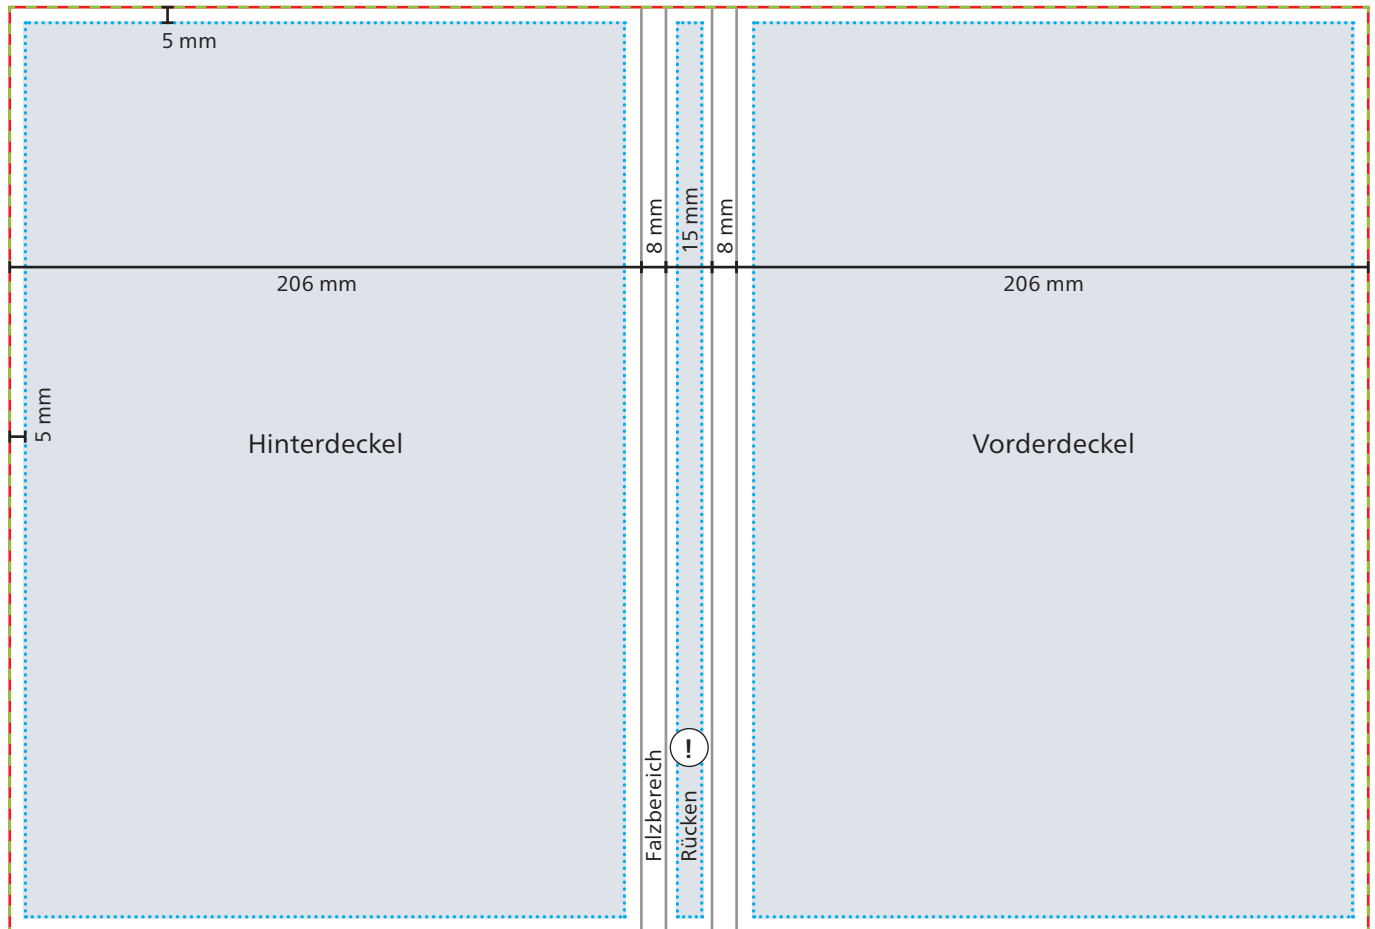

Einband

 **Datenformat/Endformat**
443 x 302 mm

 **Druckbild**

 **Safe area**
Vorder- und Hinterdeckel: 196 x 292 mm
Rücken: 9 x 292 mm

 Bei Siebdruck-Digital kein Druck auf Rücken möglich.