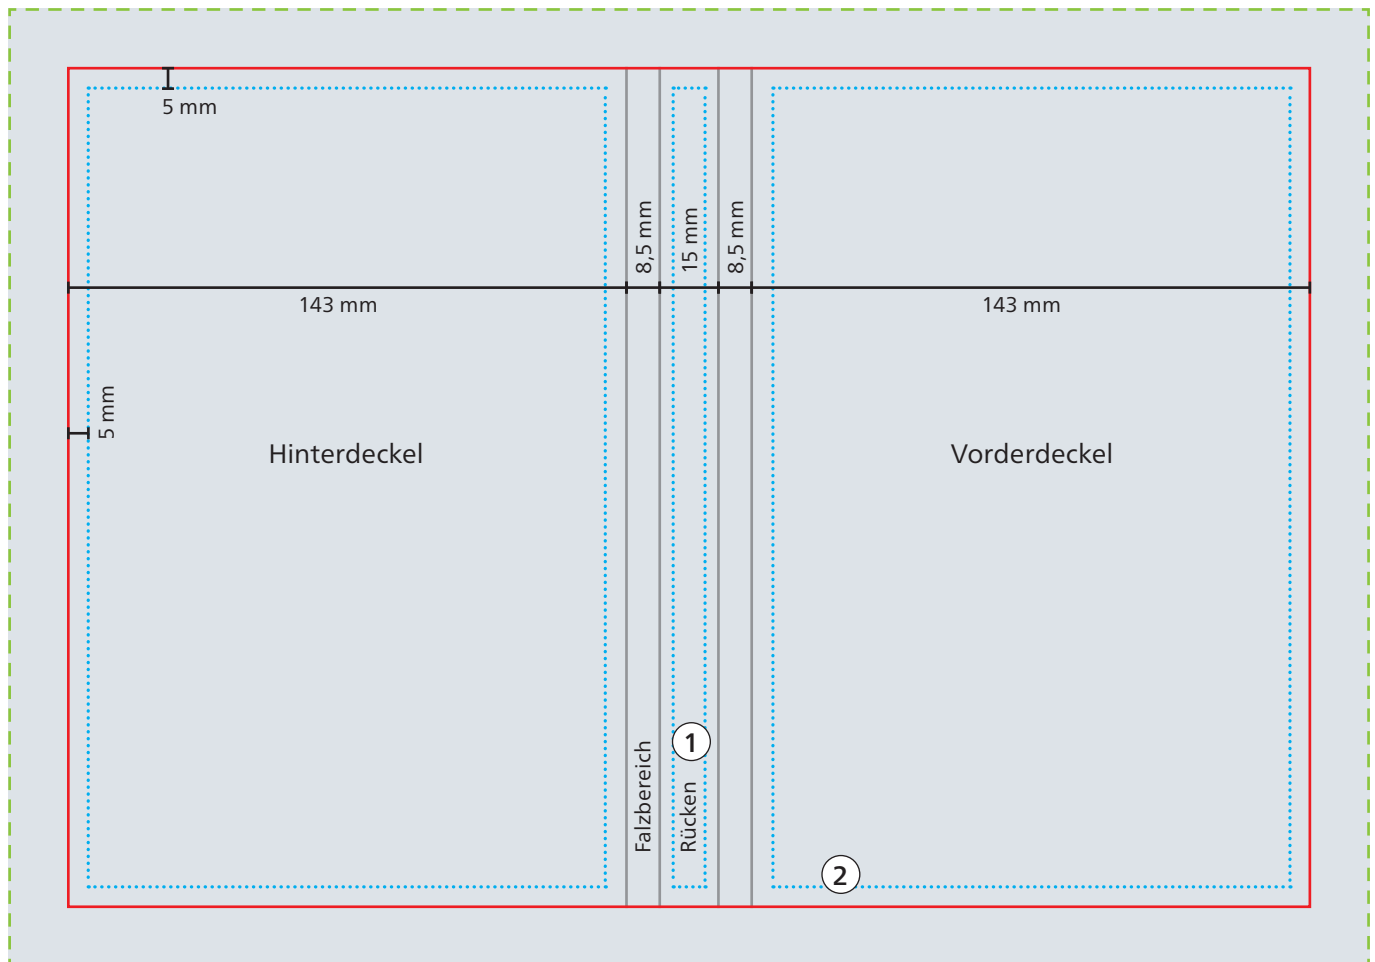

## Einband

--- Datenformat  
348 x 245 mm

— Werbefläche Endformat  
318 x 215 mm

■ Druckbild  
inkl. 15 mm Überfüllung

□ Safe area  
Vorder- und Hinterdeckel: 133 x 205 mm  
Rücken: 9 x 205 mm

① Bei Siebdruck-Digital kein Druck auf Rücken möglich.

② Prägungen nur innerhalb der Safe area möglich.