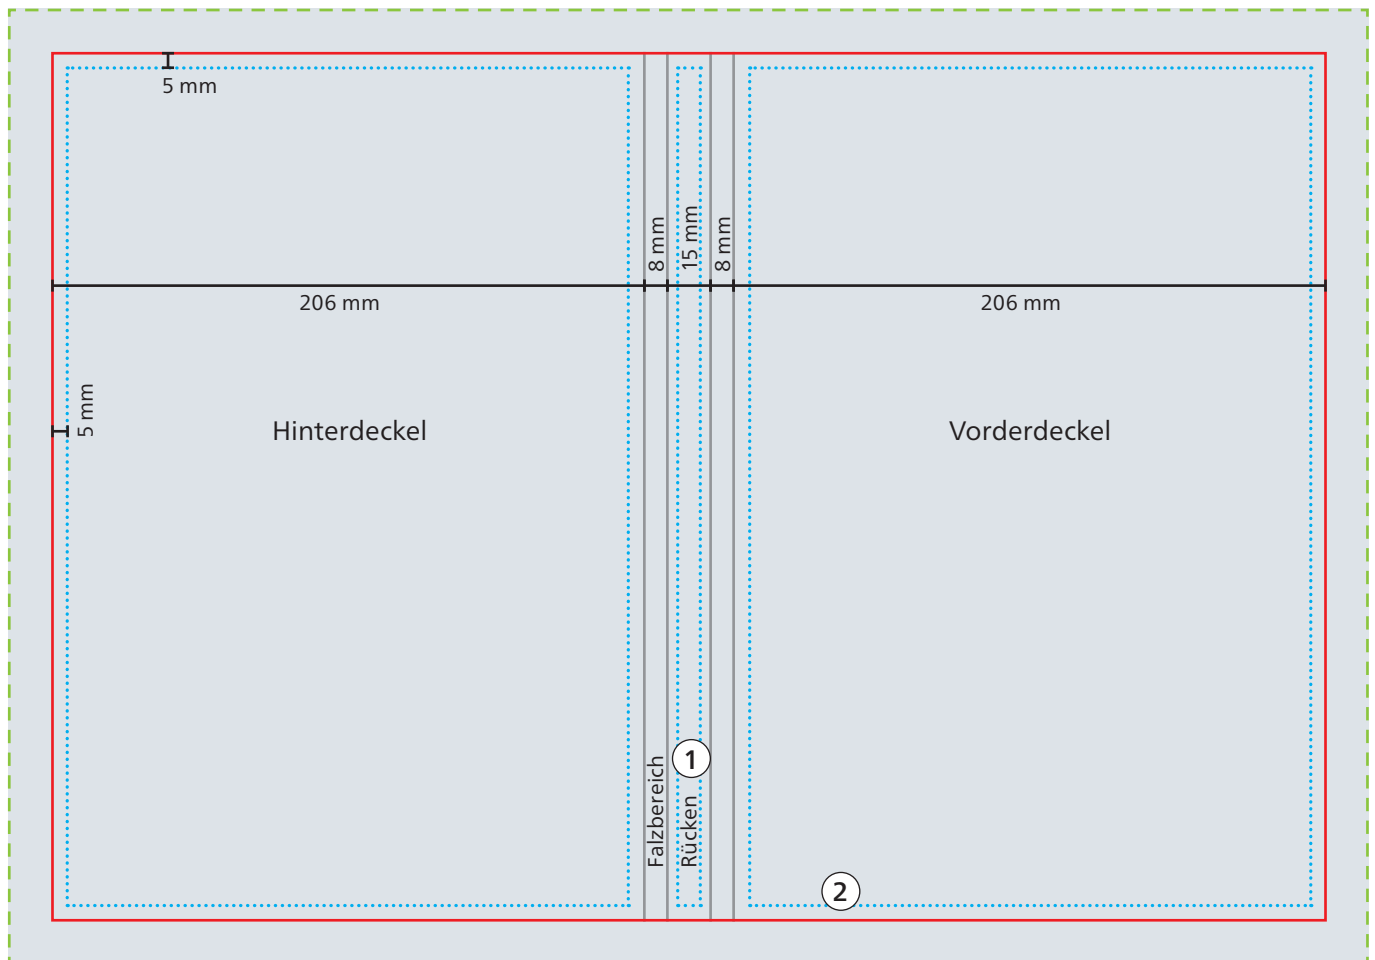

Einband

--- Datenformat
473 x 332 mm

— Werbefläche Endformat
443 x 302 mm

■ Druckbild
inkl. 15 mm Überfüllung

□ Safe area
Vorder- und Hinterdeckel: 196 x 292 mm
Rücken: 9 x 292 mm

① Bei Siebdruck-Digital kein Druck auf Rücken möglich.

② Prägungen nur innerhalb der Safe area möglich.