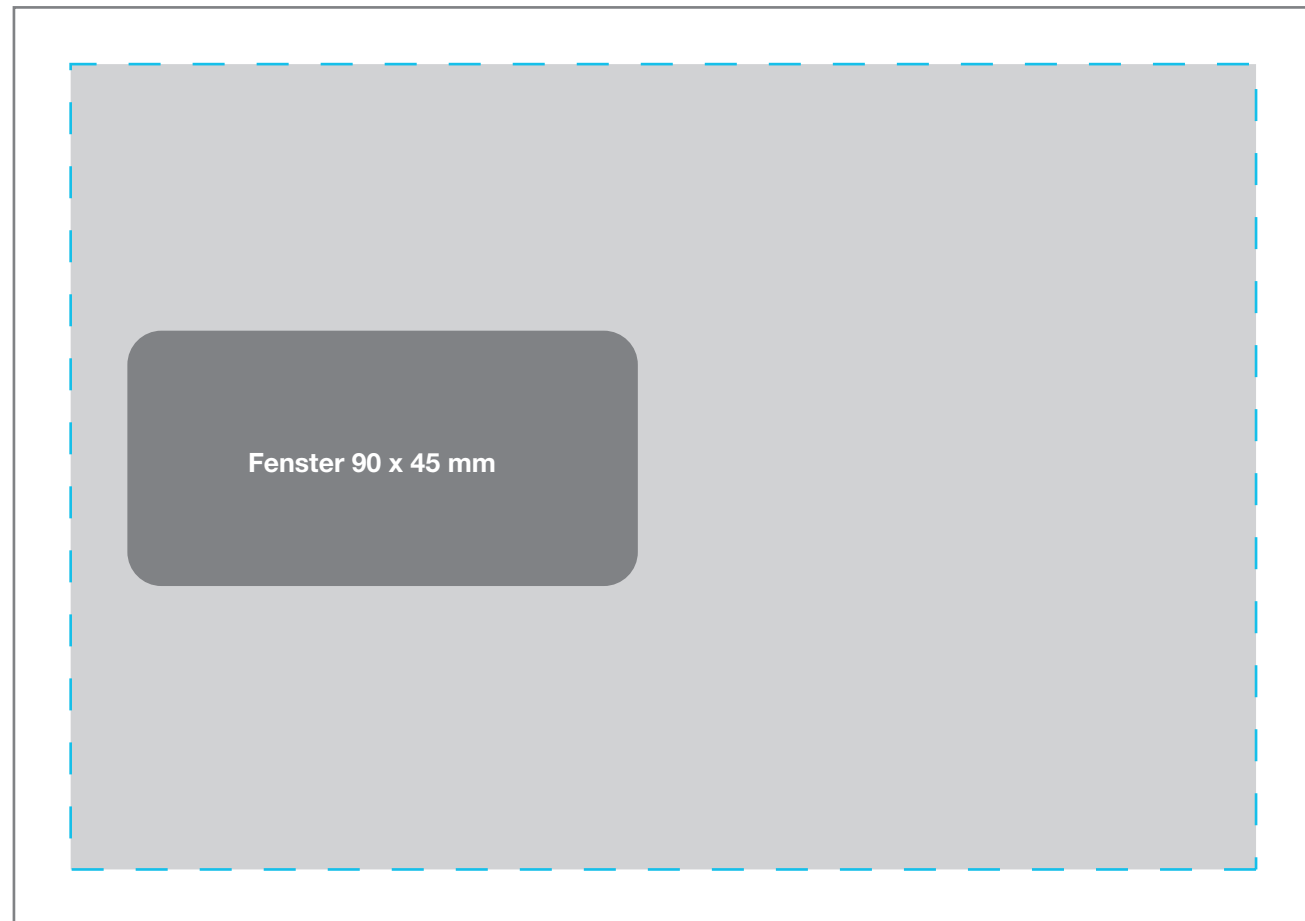

Grafik-Datenblatt / graphics data sheet

**Darstellung 1:1,5 (Vorderseite)**

nicht druckbarer Bereich  
Bitte beachten Sie 1 cm Abstand  
zum Rand an jeder Seite!

Druckbereich / 209 x 142 mm  
print area / 209 x 142 mm

Endformat 162 x 229 mm  
final format 162 x 229 mm

Sicherheitszone / empfohlener Satzspiegel  
safe area / recommended type area

Grafik-Datenblatt / graphics data sheet

**Darstellung 1:1,5 (Rückseite)**

nicht druckbarer Bereich  
Bitte beachten Sie 1 cm Abstand  
zum Rand unten und links und 2,5 cm Abstand oben und rechts!

  Druckbereich / 127 x 165 mm und 130 x 15 mm  
 print area / 127 x 165 mm and 130 x 15 mm

  Endformat 162 x 229 mm  
 final format 162 x 229 mm

  Sicherheitszone / empfohlener Satzspiegel  
 safe area / recommended type area