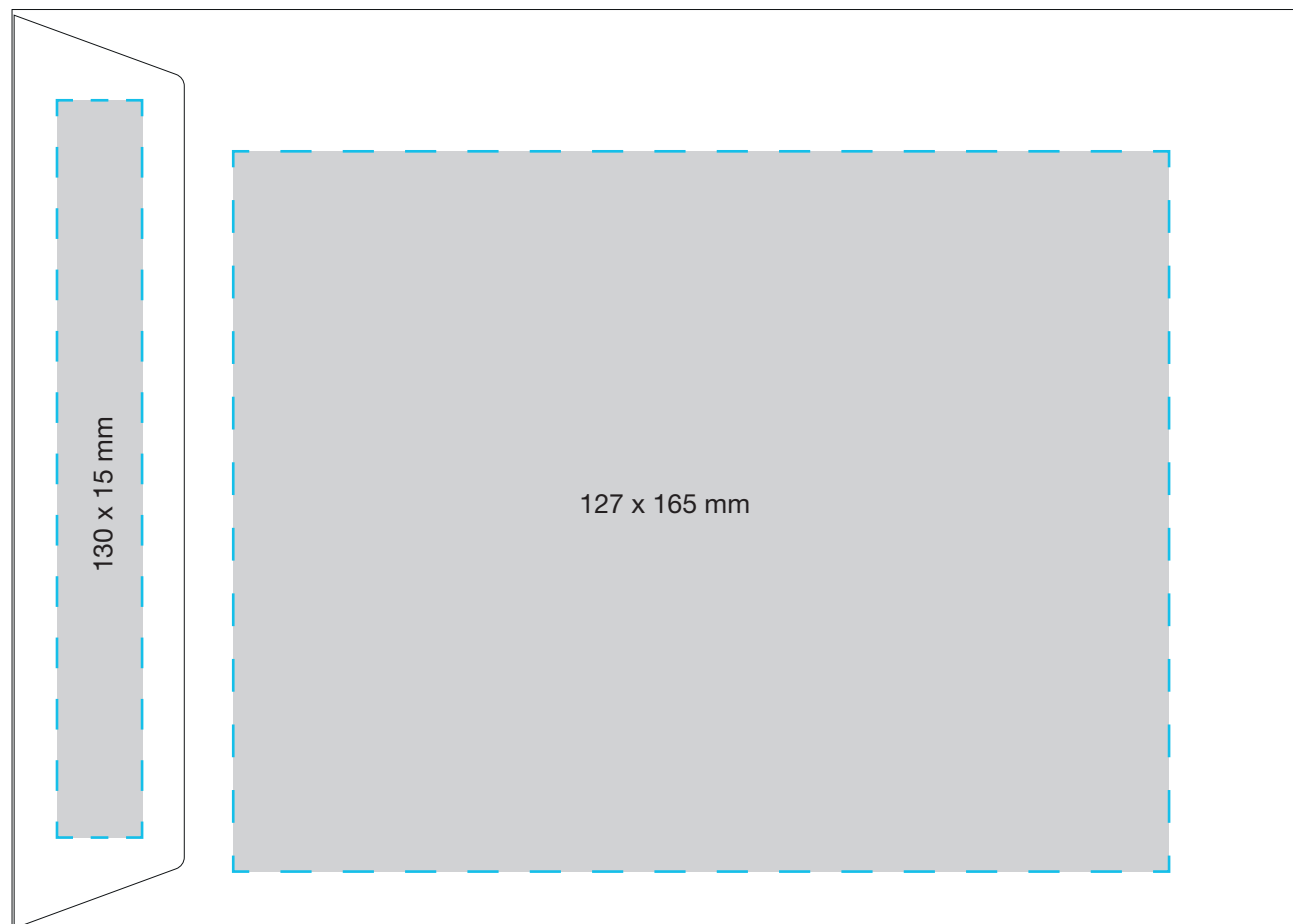

Grafik-Datenblatt / graphics data sheet

**Darstellung 1:1,5 (Vorderseite)**

nicht druckbarer Bereich  
Bitte beachten Sie 1 cm Abstand  
zum Rand an jeder Seite!

Druckbereich / 209 x 142 mm  
print area / 209 x 142 mm

Endformat 162 x 229 mm  
final format 162 x 229 mm

Sicherheitszone / empfohlener Satzspiegel  
safe area / recommended type area

Grafik-Datenblatt / graphics data sheet

**Darstellung 1:1,5 (Rückseite)**

nicht druckbarer Bereich  
Bitte beachten Sie 1 cm Abstand  
zum Rand unten und links und 2,5 cm Abstand oben und rechts!

  Druckbereich / 127 x 165 mm und 130 x 15 mm  
 print area / 127 x 165 mm and 130 x 15 mm

  Endformat 162 x 229 mm  
 final format 162 x 229 mm

  Sicherheitszone / empfohlener Satzspiegel  
 safe area / recommended type area