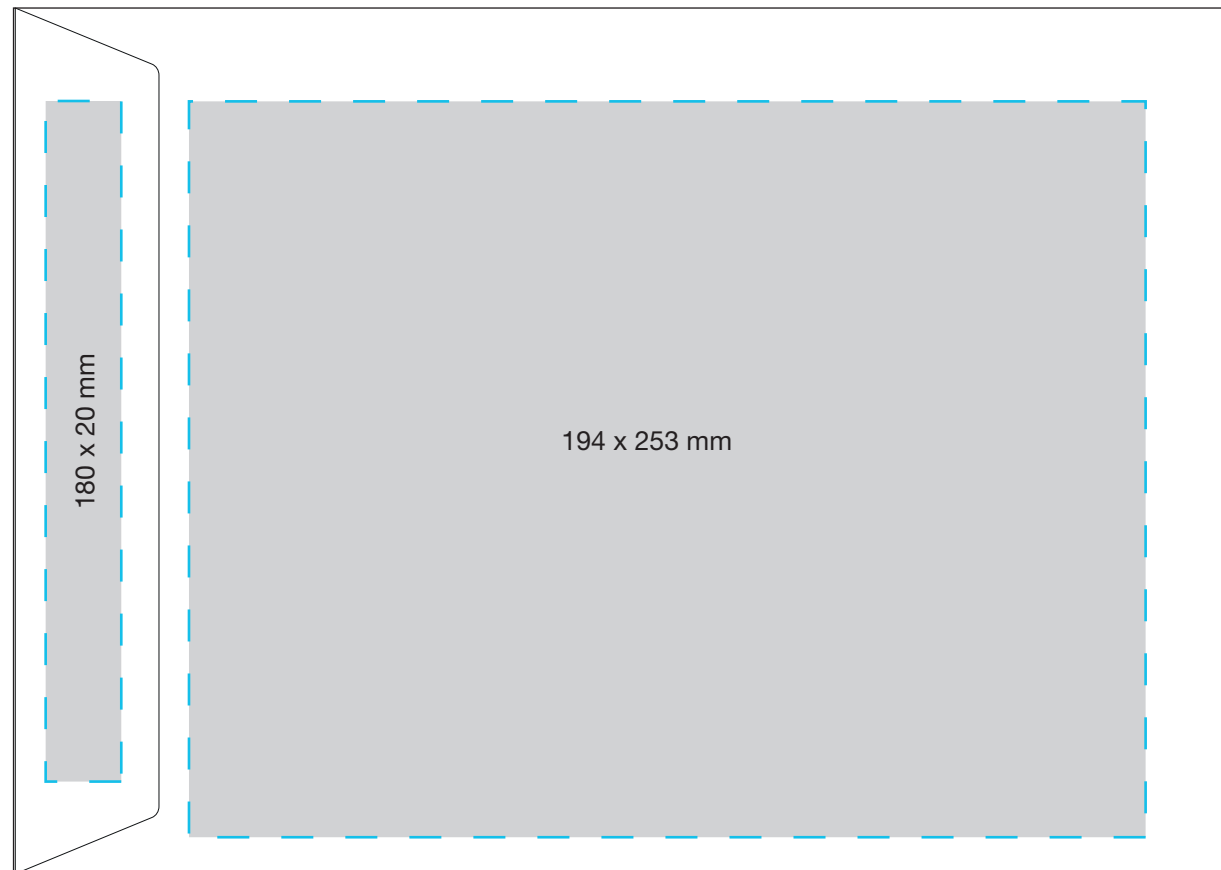

Grafik-Datenblatt / graphics data sheet

Darstellung 1:2 (Vorderseite)

nicht druckbarer Bereich
Bitte beachten Sie 1 cm Abstand
zum Rand an jeder Seite!

Druckbereich / 209 x 304 mm
print area / 209 x 304 mm

Endformat 229 x 324 mm
final format 229 x 324 mm

Sicherheitszone / empfohlener Satzspiegel
safe area / recommended type area

Grafik-Datenblatt / graphics data sheet

Darstellung 1:2 (Rückseite)

nicht druckbarer Bereich
Bitte beachten Sie 1 cm Abstand
zum Rand unten und links und 2,5 cm Abstand oben und rechts!

Druckbereich / 194 x 253 mm und 180 x 20 mm
print area / 194 x 253 mm and 180 x 20 mm

Endformat 229 x 324 mm
final format 229 x 324 mm

Sicherheitszone / empfohlener Satzspiegel
safe area / recommended type area