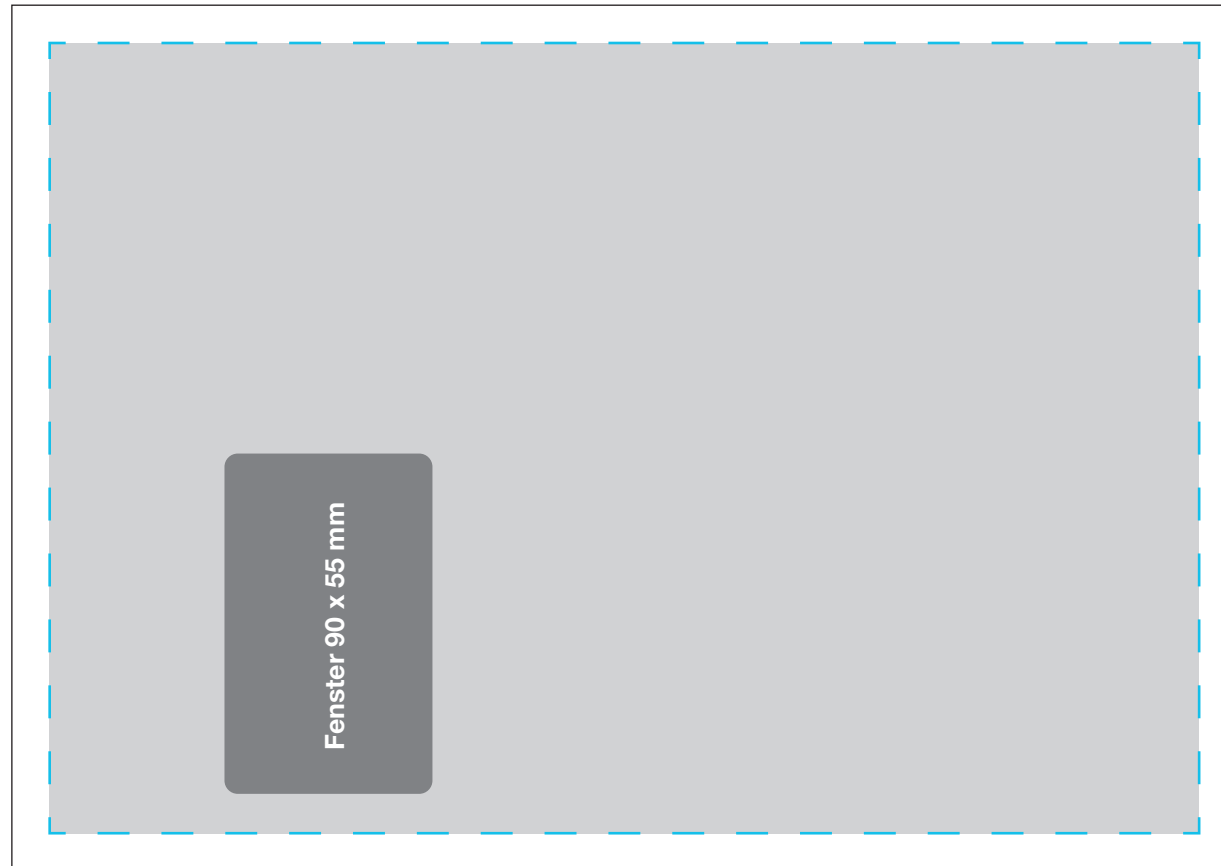

Grafik-Datenblatt / graphics data sheet

Darstellung 1:2 (Vorderseite)

nicht druckbarer Bereich
Bitte beachten Sie 1 cm Abstand
zum Rand an jeder Seite!

Druckbereich / 209 x 304 mm
print area / 209 x 304 mm

Endformat 229 x 324 mm
final format 229 x 324 mm

Sicherheitszone / empfohlener Satzspiegel
safe area / recommended type area

Grafik-Datenblatt / graphics data sheet

Darstellung 1:2 (Rückseite)

nicht druckbarer Bereich
Bitte beachten Sie 1 cm Abstand
zum Rand unten und links und 2,5 cm Abstand oben und rechts!

Druckbereich / 194 x 253 mm und 180 x 20 mm
print area / 194 x 253 mm and 180 x 20 mm

Endformat 229 x 324 mm
final format 229 x 324 mm

Sicherheitszone / empfohlener Satzspiegel
safe area / recommended type area